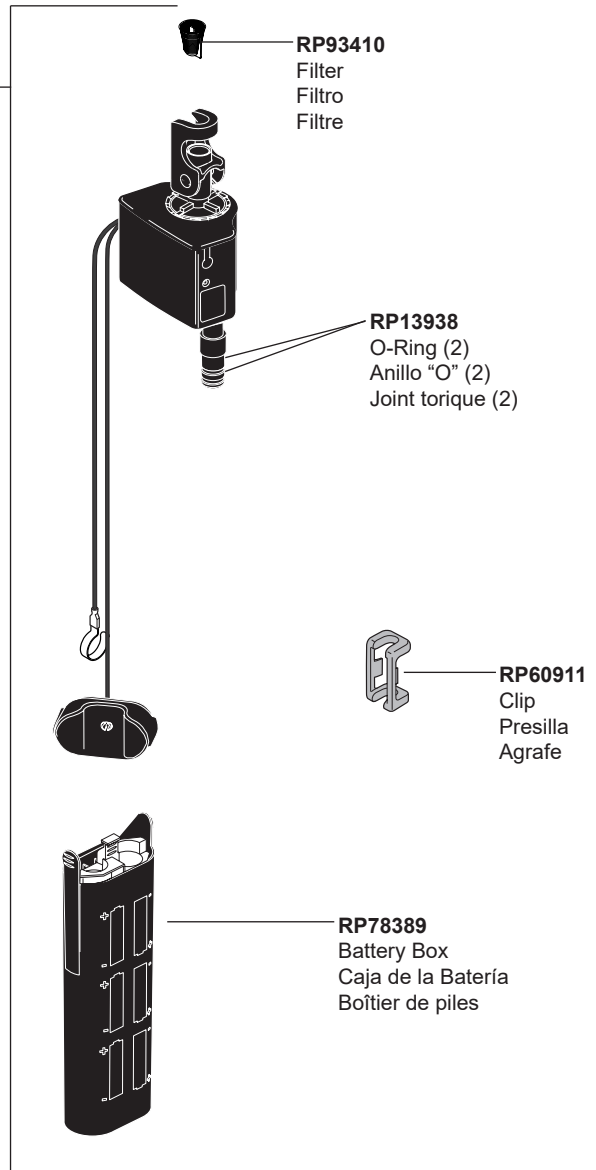

▲Specify Finish / Especificque el Acabado / Précisez le Fini

**EP74857**  
Solenoid Assembly  
Ensamble de Solenoide  
Électrovanne

**EP102157**  
9 Volt Power Supply  
(Accessory Order Only)  
Fuente de alimentación de 9 voltios  
(Orden de accesorios solamente)  
Alimentation électrique 9 volts  
(L'accessoire seulement)

**RP53468**  
Check Valves  
Válvulas Checadoras  
Clapets de non-retour

**RP93410**  
Filter  
Filtro  
Filtre

**RP13938**  
O-Ring (2)  
Anillo "O" (2)  
Joint torique (2)

**RP60911**  
Clip  
Presilla  
Agrafe

**RP63263**  
Adapters  
3/8"-24 UNEF to 1/2"-20 UN &  
3/8"-24 UNEF to 1/2"-14 NPSM  
Adaptadors  
3/8"-24 UNEF a 1/2"-20 UN &  
3/8"-24 UNEF a 1/2"-14 NPSM  
Adaptateurs  
3/8 po-24 UNEF à 1/2 po-20 UN et  
3/8 po-24 UNEF à 1/2 po-14 NPSM