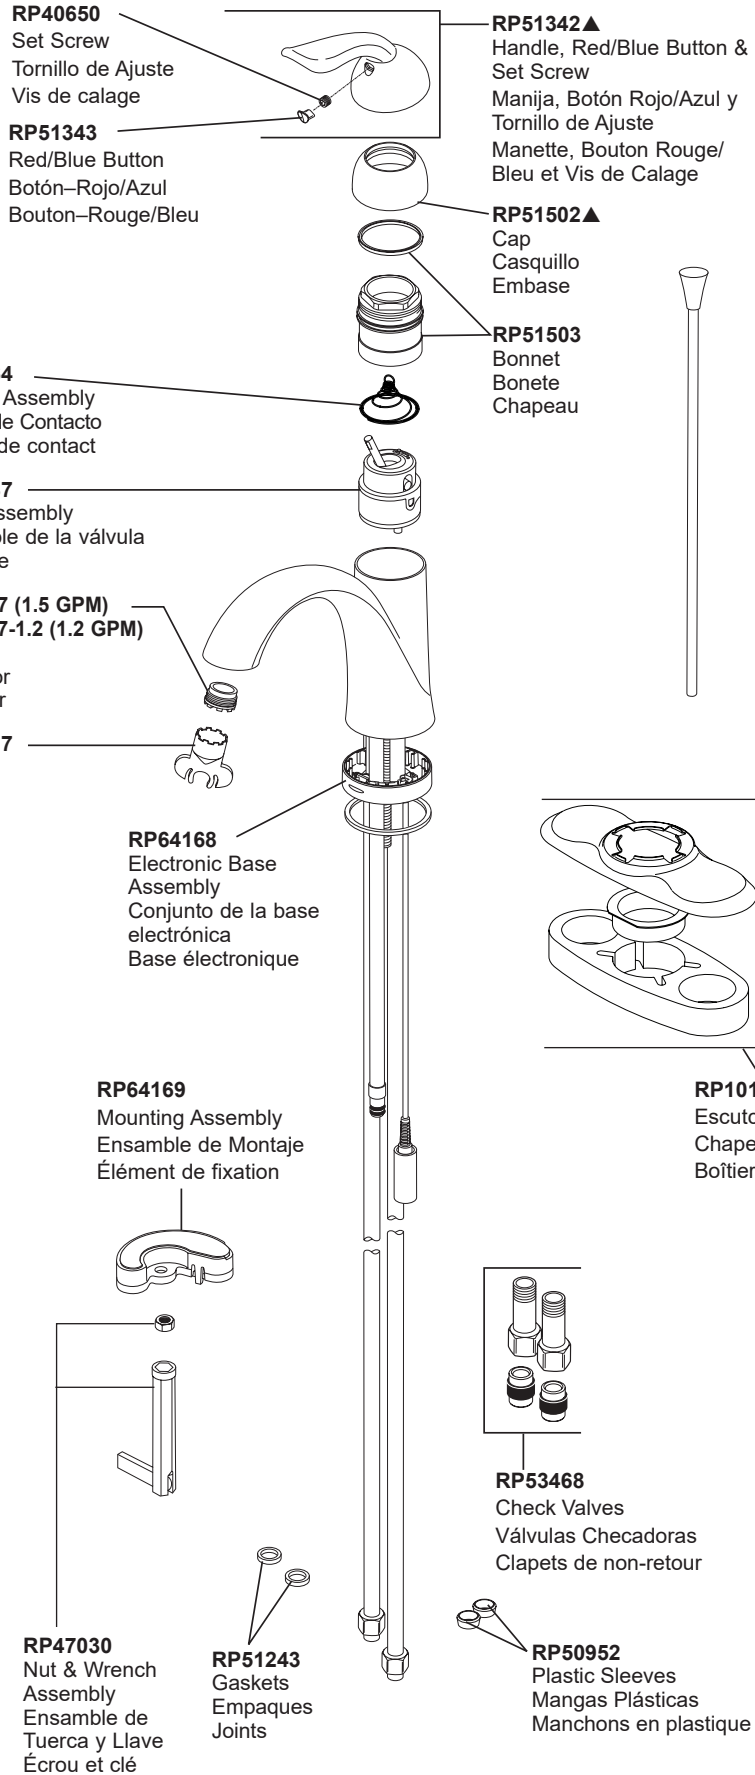

Models/Modelos/Modèles
538T-DST & 15938T-DST
Series/Series/Seria
LAHARA®

RP38958▲
50/50 Pop-Up Assembly
Montaje emergente 50/50
Ensemble pop-up 50/50

▲Specify Finish / Especificque el Acabado / Précisez le Fini