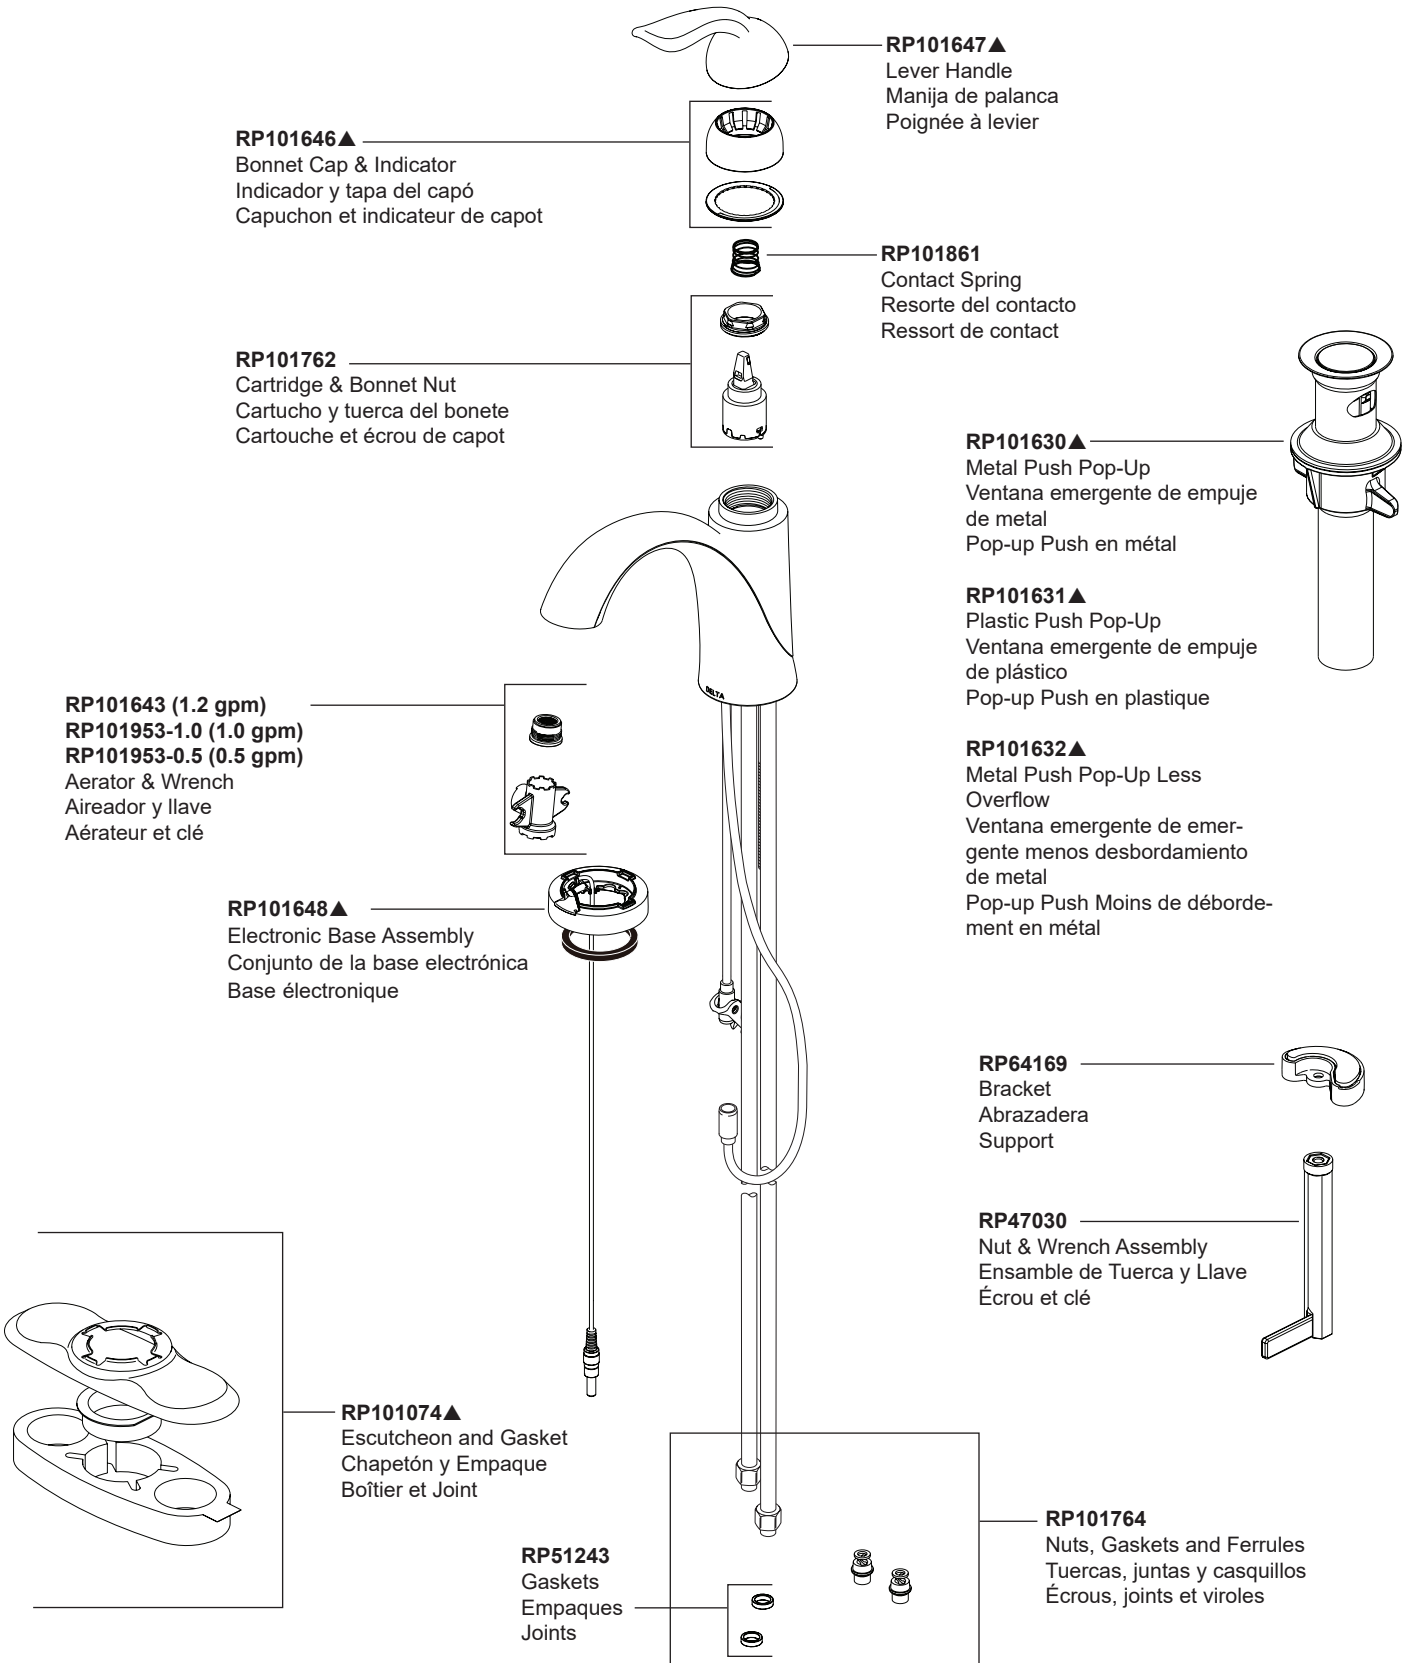

▲Specify Finish / Especificque el Acabado / Précisez le Fini

**EP74857**  
Solenoid Assembly  
Ensamble de Solenoide  
Électrovanne

**EP102157**  
9 Volt Power Supply  
(Accessory Order Only)  
Fuente de alimentación de 9 voltios  
(Orden de accesorios solamente)  
Alimentation électrique 9 volts  
(L'accessoire seulement)

**RP53468**  
Check Valves  
Válvulas Checadoras  
Clapets de non-retour

**RP93410**  
Filter  
Filtro  
Filtre

**RP13938**  
O-Ring (2)  
Anillo "O" (2)  
Joint torique (2)

**RP60911**  
Clip  
Presilla  
Agrafe

**RP63263**  
Adapters  
3/8"-24 UNEF to 1/2"-20 UN &  
3/8"-24 UNEF to 1/2"-14 NPSM  
Adaptadors  
3/8"-24 UNEF a 1/2"-20 UN &  
3/8"-24 UNEF a 1/2"-14 NPSM  
Adaptateurs  
3/8 po-24 UNEF à 1/2 po-20 UN et  
3/8 po-24 UNEF à 1/2 po-14 NPSM

Models/Modelos/Modèles  
**538T-DST & 15938T-DST**  
 Series/Series/Seria  
**LAHARA®**

**RP38958▲**  
 50/50 Pop-Up Assembly  
 Montaje emergente 50/50  
 Ensemble pop-up 50/50

▲Specify Finish / Especificque el Acabado / Précisez le Fini