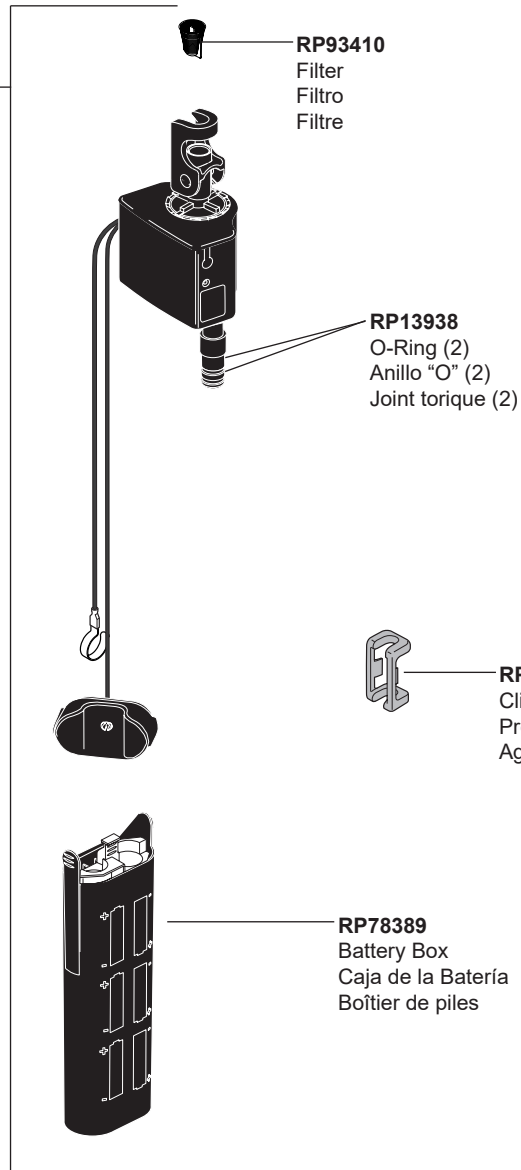

Pour les modèles produits avant le 24/04/2022, voir page 4.

Models/Modelos/Modèles
538T-DST▲ & 15938T-DST▲
 Series/Series/Seria
LAHARA®

▲Specify Finish / Especificque el Acabado / Précisez le Fini

EP74857
Solenoid Assembly
Ensamble de Solenoide
Électrovanne

EP102157
9 Volt Power Supply
(Accessory Order Only)
Fuente de alimentación de 9 voltios
(Orden de accesorios solamente)
Alimentation électrique 9 volts
(L'accessoire seulement)

RP53468
Check Valves
Válvulas Checadoras
Clapets de non-retour