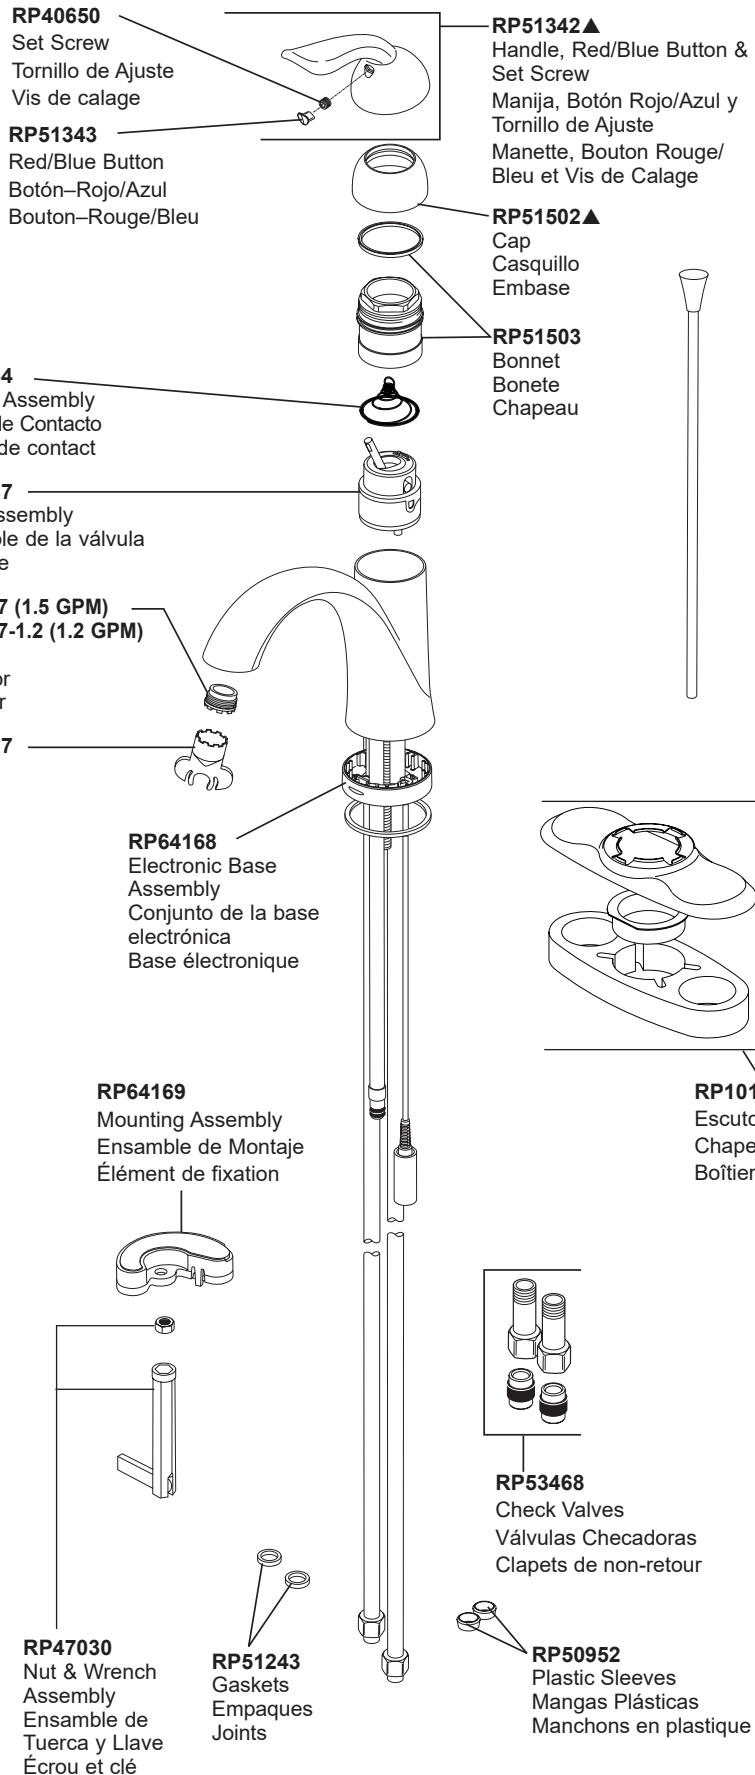

Models/Modelos/Modèles
538T-DST▲ & 15938T-DST▲
Series/Series/Seria
LAHARA®

RP38958▲
50/50 Pop-Up Assembly
Montaje emergente 50/50
Ensemble pop-up 50/50

▲Specify Finish / Especificque el Acabado / Précisez le Fini