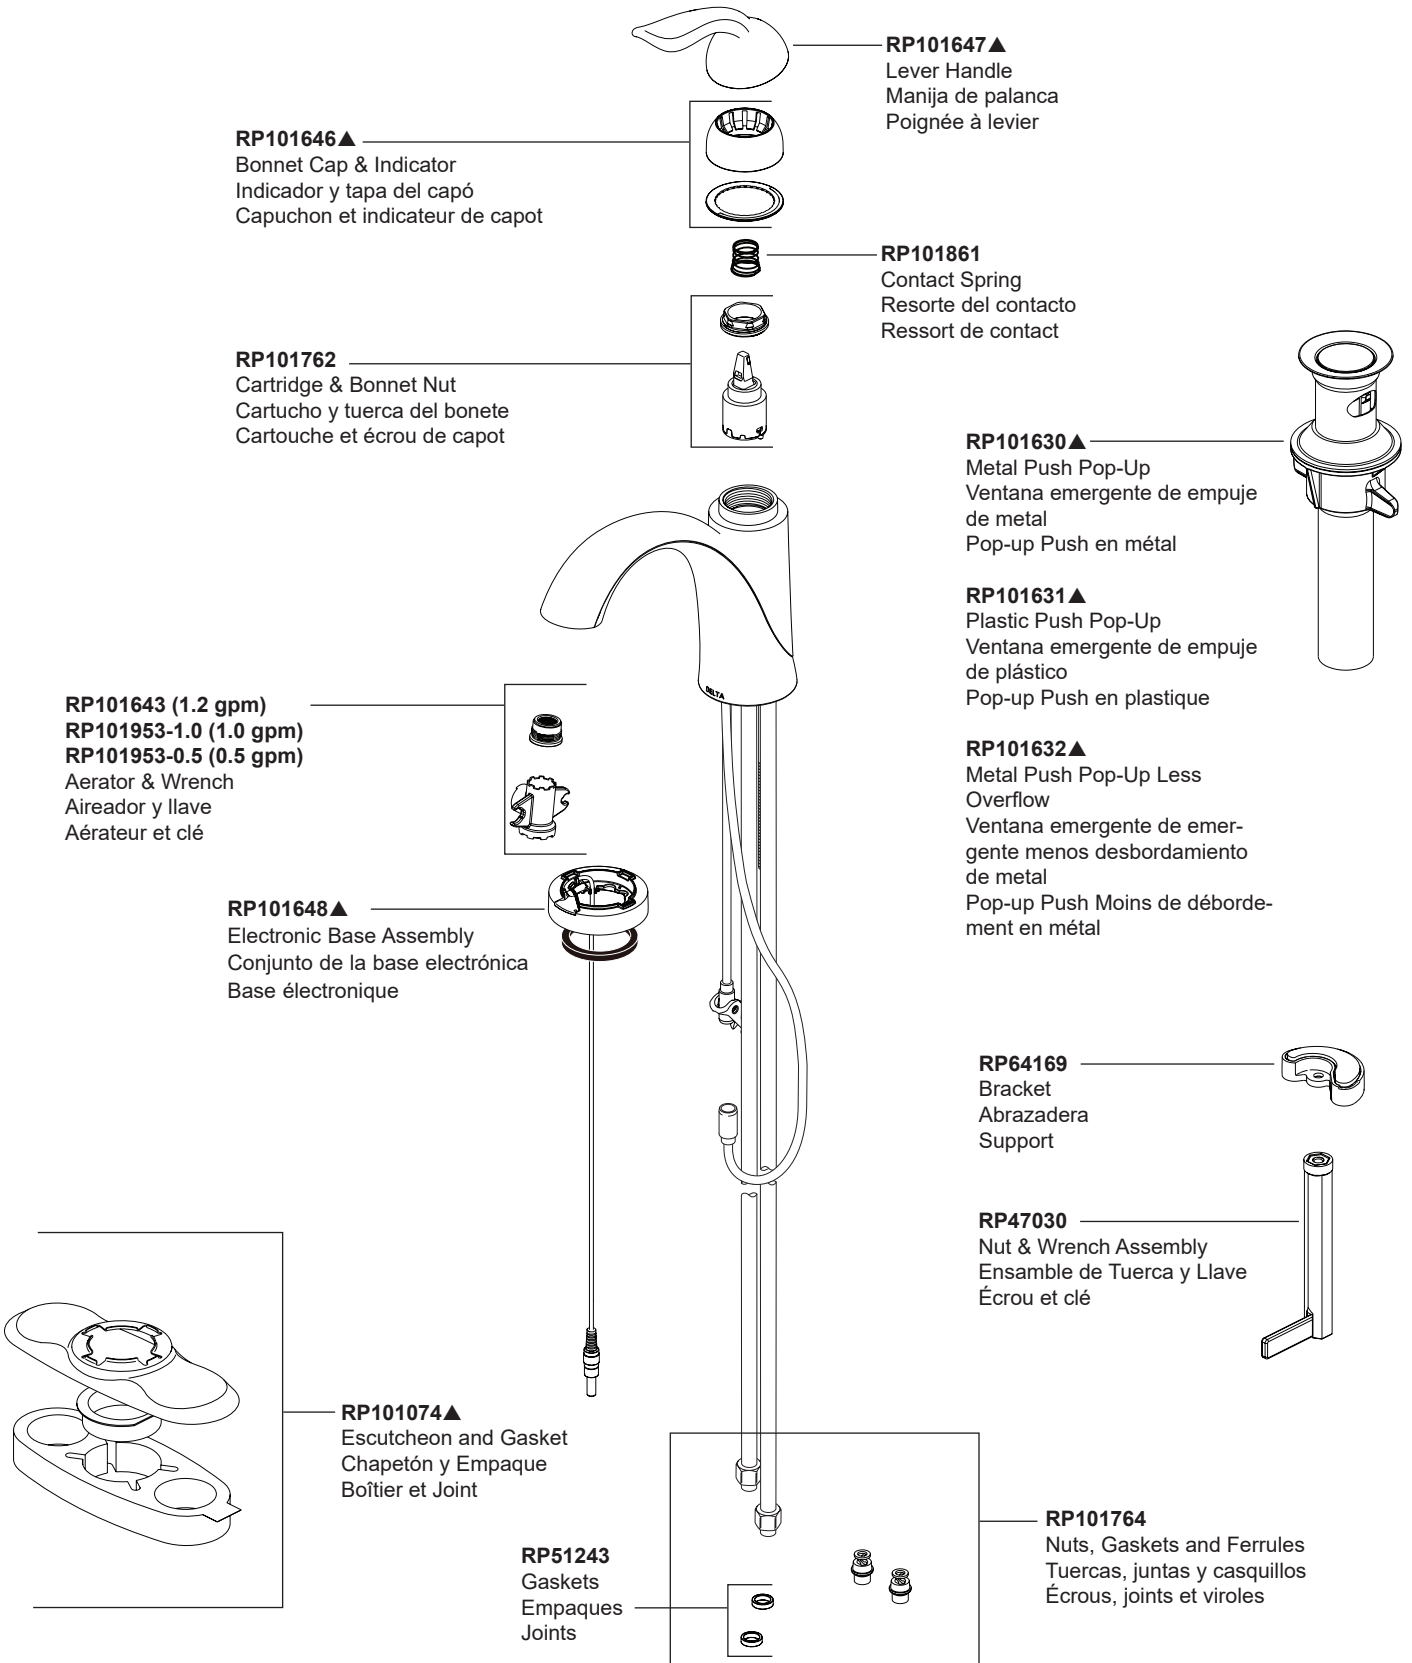

Models/Modelos/Modèles
538T-DST▲ & 15938T-DST▲
Series/Series/Seria
LAHARA®

▲Specify Finish / Especificque el Acabado / Précisez le Fini