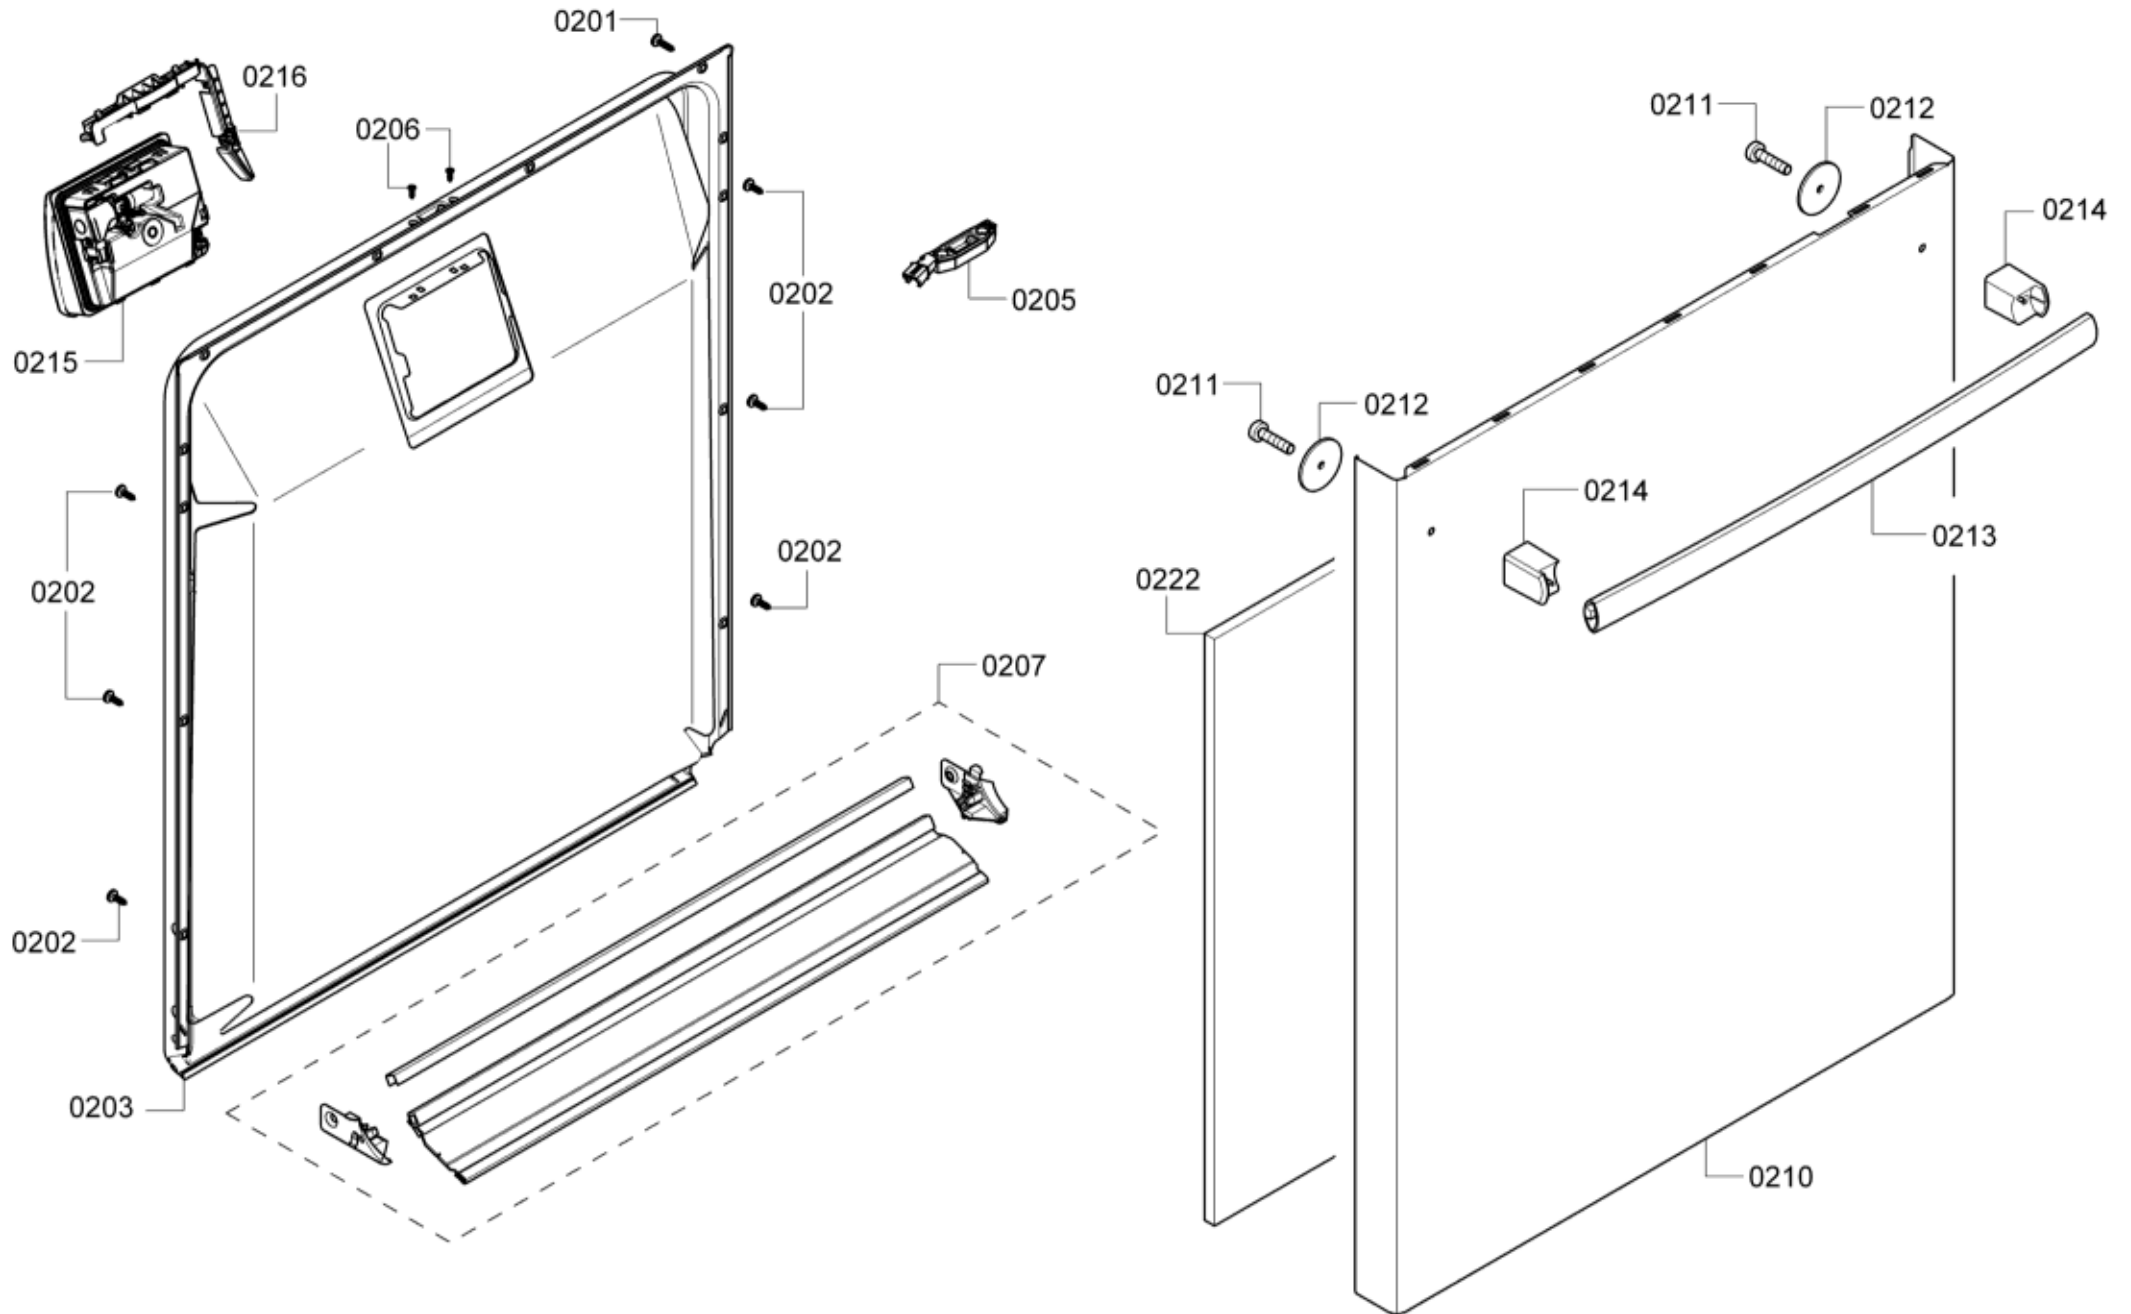

Position ID	Part No.	Replacement	Description
0101	00745728		Control unit
0102	00630611	00630611	Cable harness
0103	00611295		On/Off Main Switch
0104	00611663		Cable harness
0105	00654762		Cable harness
0106	00745747		Sealing
0113	00629000		Support
0197	00611668		Installation Parts Bag
0199	00552829		Part not included in this appliance
8001	00428216		Micro-Filter
8004	00167301		Large Item Spray Head
8401	00731290		Instruction manual
8402	00720574		Installation instructions
8403	00721206		Brochure
8501	00311506	00311506	Descaler
0107	00689602		Panel-facia
0108	00611885		Button
0109	00611881		Button
0110	00628708		Button
0111	00616600		Button

Position ID	Part No.	Replacement	Description
0201	00611311		Screw
0202	00151703		Screw
0203	00688501		Door-inner
0205	00630783		Lock
0206	00611659		Screw
0207	00669221		Seal-door
0215	00645208		Optical Sensor
0216	00645374		Guide
0222	00702635		Insulating part
8001	00428216		Micro-Filter
8004	00167301		Large Item Spray Head
8401	00731290		Instruction manual
8402	00720574		Installation instructions
8403	00721206		Brochure
8501	00311506	00311506	Descaler
0210	00683610		Door-outer
0211	00628999		Screw
0212	00611862		Washer
0213	00746597		Handle-door
0214	00629034		Handle-cap shaped

Position ID	Part No.	Replacement	Description
0302	00617588		Screw
0305	00669255		Rail
0307	00645141		Door Seal
0308	00645743		Repair-set
0309	00611863		Cap
0310	00630783		Lock
0311	00611658		Screw
0312	00611955		Dishwasher Mounting Bracket
0318	00420585		Cover
0319	00420586		Sealing
0321	00675106		Insulating part
0322	00743733		Insulating part
0325	00189670		Mounting Bracket Screw
0330	00678930		Bracket
8001	00428216		Micro-Filter
8004	00167301		Large Item Spray Head
8401	00731290		Instruction manual
8402	00720574		Installation instructions
8403	00721206		Brochure
8501	00311506	00311506	Descaler
0301	00749684		Strip