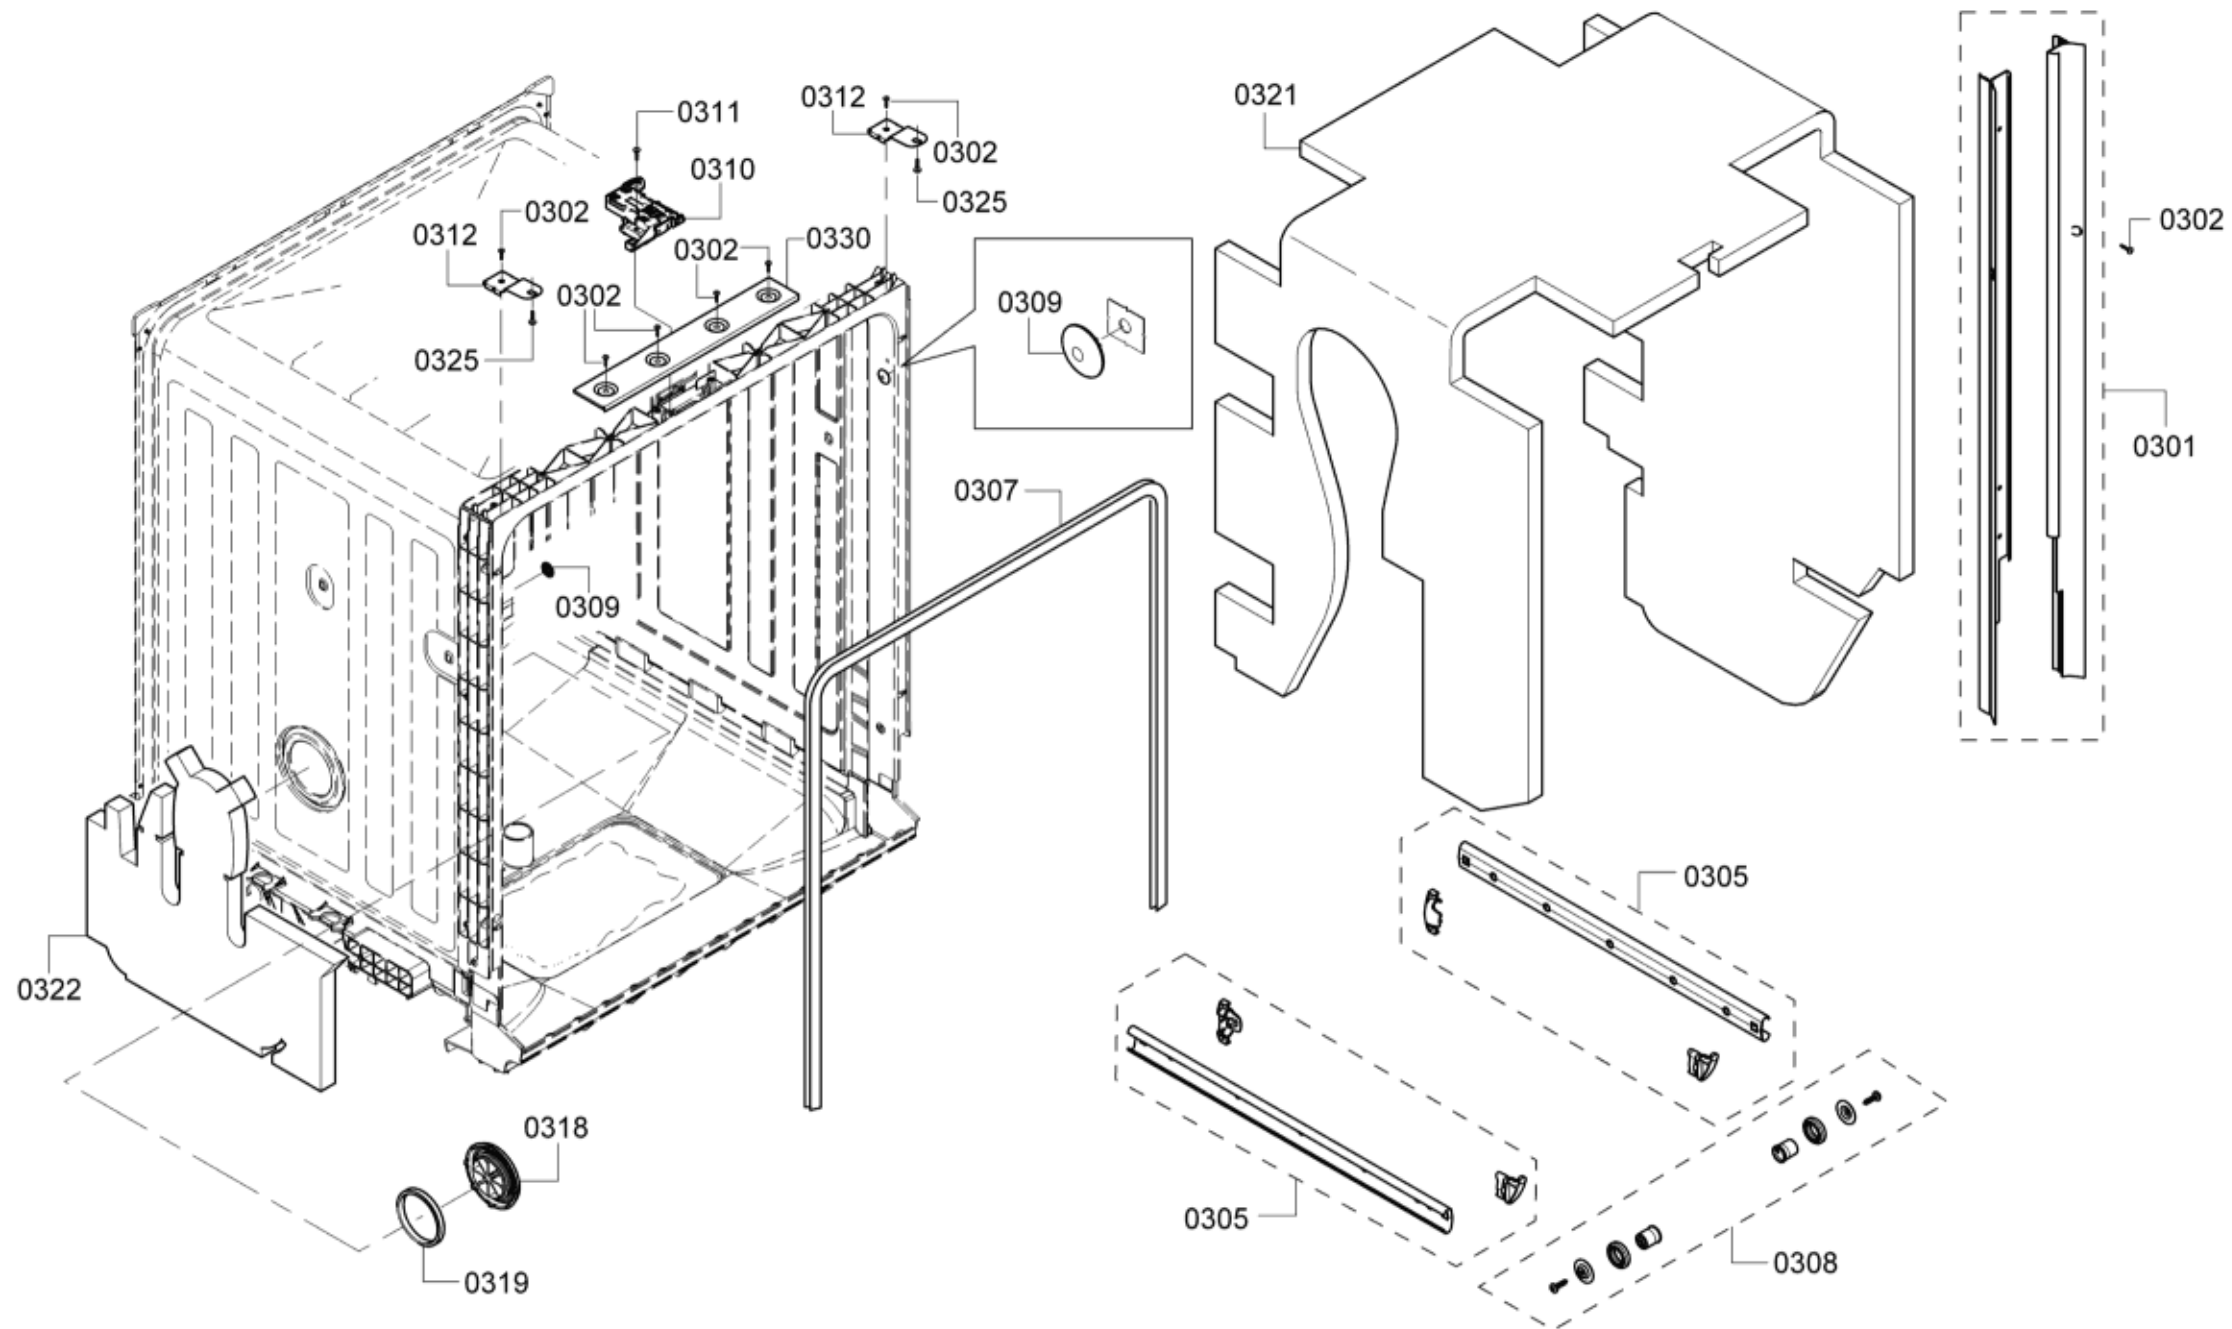

Position ID	Part No.	Replacement	Description
0101	00745728		Control unit
0102	00630611	00630611	Cable harness
0103	00611295		On/Off Main Switch
0104	00611663		Cable harness
0105	00654762		Cable harness
0106	00745747		Sealing
0113	00629000		Support
0197	00611668		Installation Parts Bag
0199	00552829		Part not included in this appliance
8001	00428216		Micro-Filter
8004	00167301		Large Item Spray Head
8401	00731290		Instruction manual
8402	00720574		Installation instructions
8403	00721206		Brochure
8501	00311506	00311506	Descaler
0107	00689602		Panel-facia
0108	00611885		Button
0109	00611881		Button
0110	00628708		Button
0111	00616600		Button

Position ID	Part No.	Replacement	Description
0201	00611311		Screw
0202	00151703		Screw
0203	00688501		Door-inner
0205	00630783		Lock
0206	00611659		Screw
0207	00669221		Seal-door
0215	00645208		Optical Sensor
0216	00645374		Guide
0222	00702635		Insulating part
8001	00428216		Micro-Filter
8004	00167301		Large Item Spray Head
8401	00731290		Instruction manual
8402	00720574		Installation instructions
8403	00721206		Brochure
8501	00311506	00311506	Descaler
0210	00683610		Door-outer
0211	00628999		Screw
0212	00611862		Washer
0213	00746597		Handle-door
0214	00629034		Handle-cap shaped

Position ID	Part No.	Replacement	Description
0302	00617588		Screw
0305	00669255		Rail
0307	00645141		Door Seal
0308	00645743		Repair-set
0309	00611863		Cap
0310	00630783		Lock
0311	00611658		Screw
0312	00611955		Dishwasher Mounting Bracket
0318	00420585		Cover
0319	00420586		Sealing
0321	00675106		Insulating part
0322	00743733		Insulating part
0325	00189670		Mounting Bracket Screw
0330	00678930		Bracket
8001	00428216		Micro-Filter
8004	00167301		Large Item Spray Head
8401	00731290		Instruction manual
8402	00720574		Installation instructions
8403	00721206		Brochure
8501	00311506	00311506	Descaler
0301	00749684		Strip