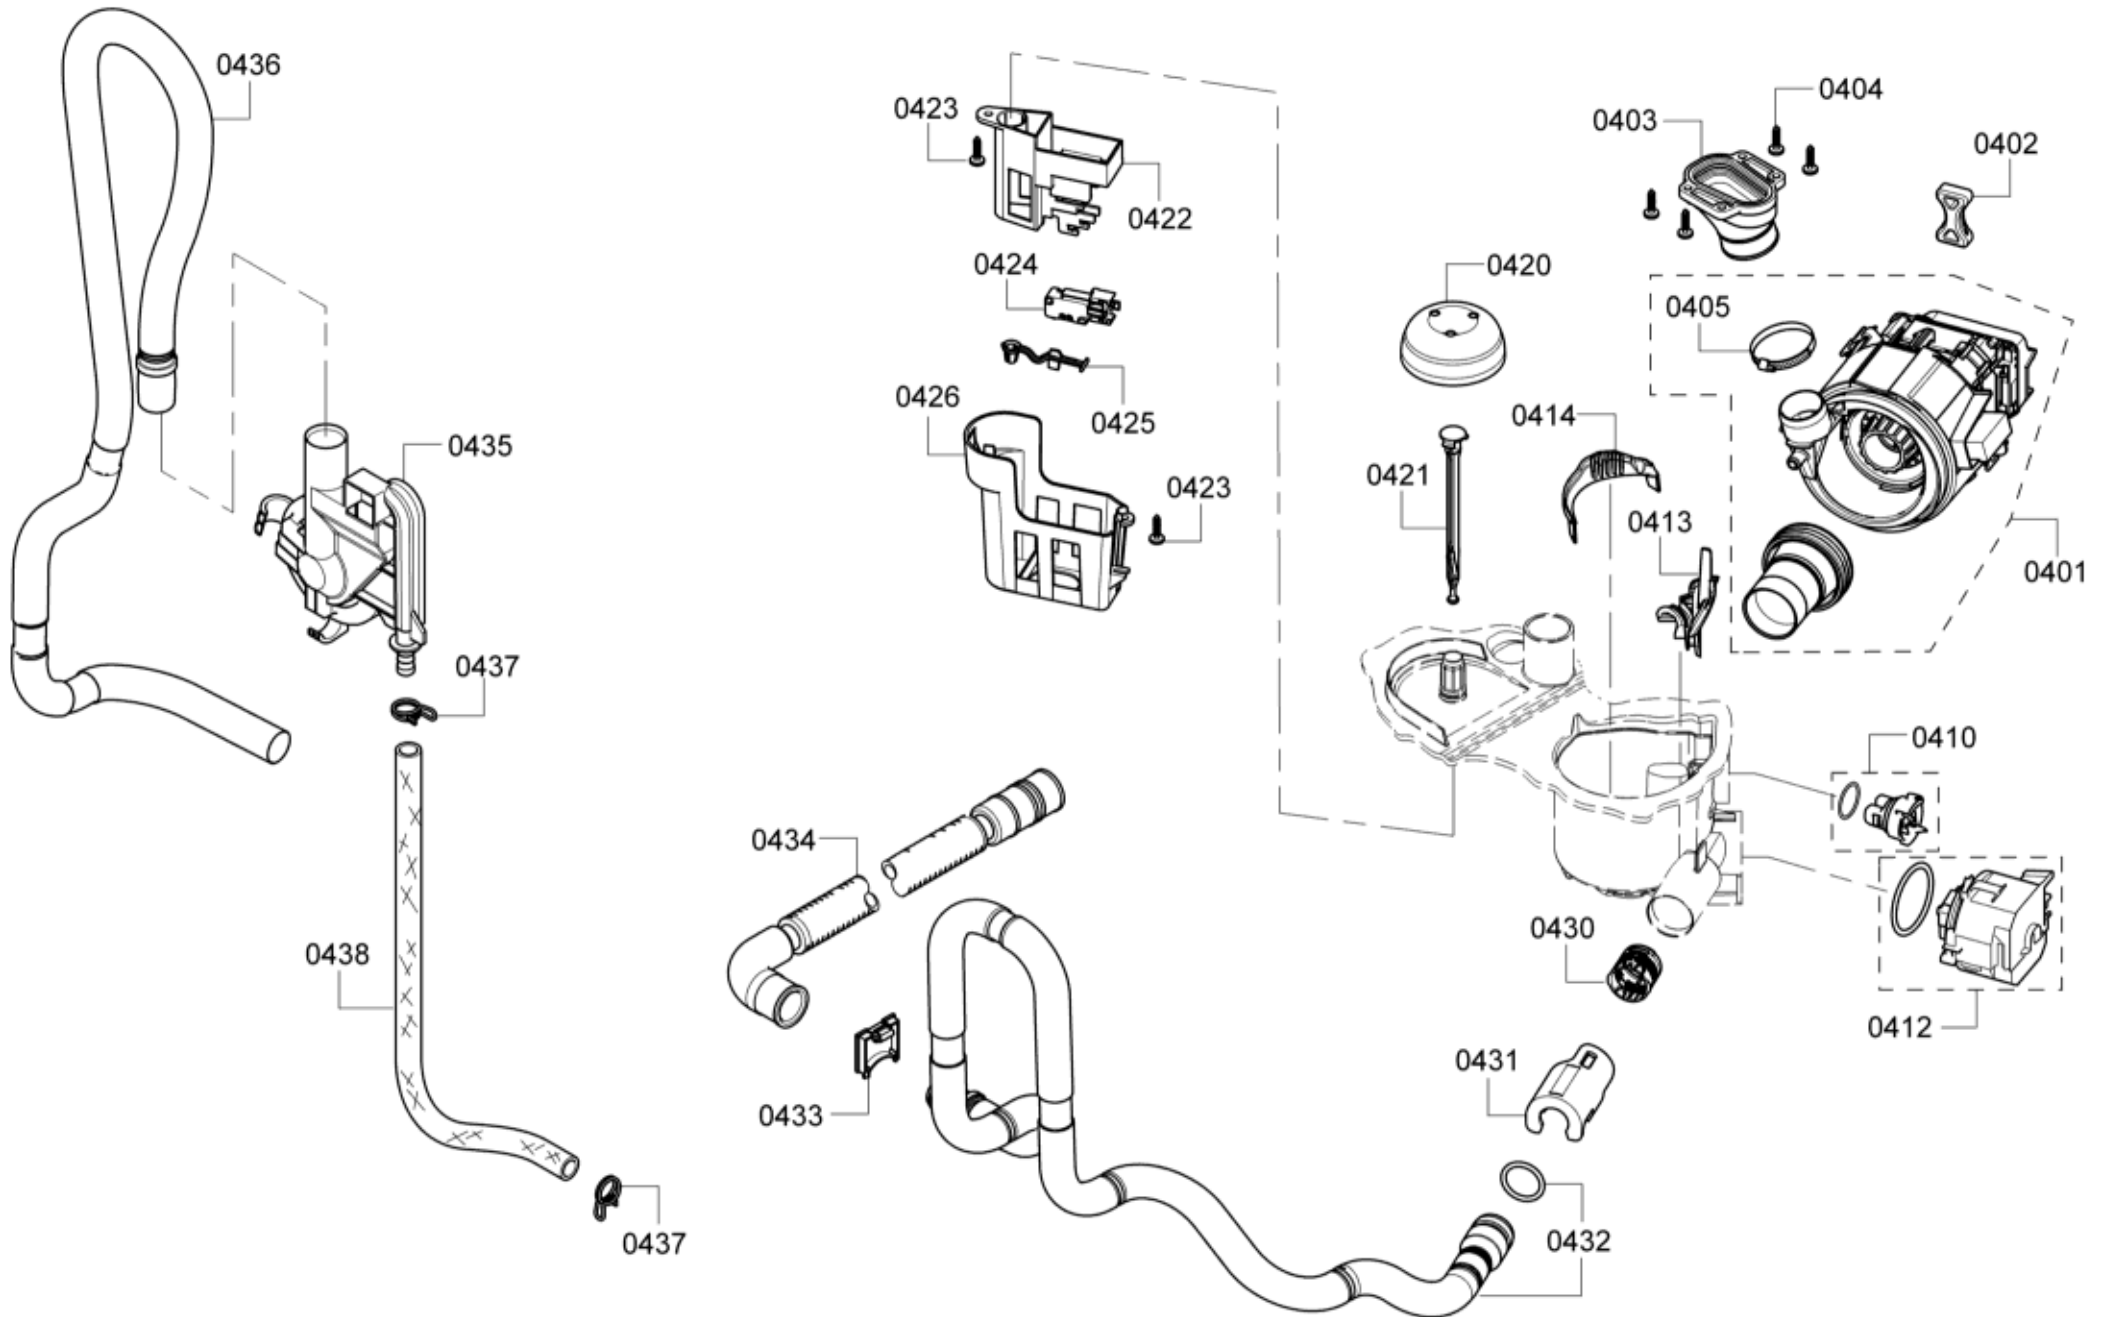

Position ID	Part No.	Replacement	Description
0101	00745728		Control unit
0102	00630611	00630611	Cable harness
0103	00611295		On/Off Main Switch
0104	00611663		Cable harness
0105	00654762		Cable harness
0106	00745747		Sealing
0113	00629000		Support
0197	00611668		Installation Parts Bag
0199	00552829		Part not included in this appliance
8001	00428216		Micro-Filter
8004	00167301		Large Item Spray Head
8401	00731290		Instruction manual
8402	00720574		Installation instructions
8403	00721206		Brochure
8501	00311506	00311506	Descaler
0107	00689602		Panel-facia
0108	00611885		Button
0109	00611881		Button
0110	00628708		Button
0111	00616600		Button

Position ID	Part No.	Replacement	Description
0201	00611311		Screw
0202	00151703		Screw
0203	00688501		Door-inner
0205	00630783		Lock
0206	00611659		Screw
0207	00669221		Seal-door
0215	00645208		Optical Sensor
0216	00645374		Guide
0222	00702635		Insulating part
8001	00428216		Micro-Filter
8004	00167301		Large Item Spray Head
8401	00731290		Instruction manual
8402	00720574		Installation instructions
8403	00721206		Brochure
8501	00311506	00311506	Descaler
0210	00683610		Door-outer
0211	00628999		Screw
0212	00611862		Washer
0213	00746597		Handle-door
0214	00629034		Handle-cap shaped

Position ID	Part No.	Replacement	Description
0302	00617588		Screw
0305	00669255		Rail
0307	00645141		Door Seal
0308	00645743		Repair-set
0309	00611863		Cap
0310	00630783		Lock
0311	00611658		Screw
0312	00611955		Dishwasher Mounting Bracket
0318	00420585		Cover
0319	00420586		Sealing
0321	00675106		Insulating part
0322	00743733		Insulating part
0325	00189670		Mounting Bracket Screw
0330	00678930		Bracket
8001	00428216		Micro-Filter
8004	00167301		Large Item Spray Head
8401	00731290		Instruction manual
8402	00720574		Installation instructions
8403	00721206		Brochure
8501	00311506	00311506	Descaler
0301	00749684		Strip