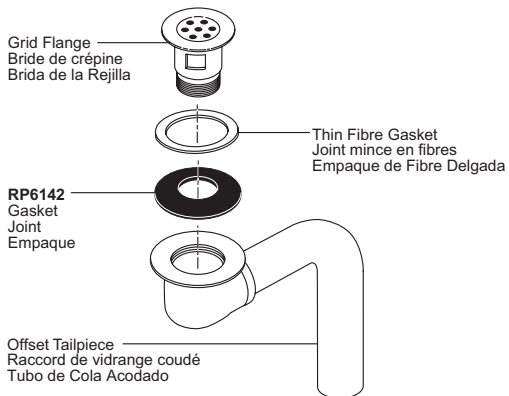

Model/Modelo/Modèle
 2529LF-HDF
 Series/Series/Seria

RP26533 Metal Pop-Up Assembly (Without Lift Rod)
RP26533 Renvoi mécanique en métal (Sans Tige de Manoeuvre)
RP26533 Ensemble del Desagüe Automático de Metal (Sin Barra de Alzar)

33T290 Complete Offset Grid Strainer Assembly (with overflow holes)
33T290 Crépine coudé complète (avec orifices de trop-plein)
33T290 Ensemble Complet del Colador Acodado con Rejilla (con huecos para desbordes)

33T290-1 Complete Offset Grid Strainer (no overflow holes)
33T290-1 Crépine coudé complète (sans orifices de trop-plein)
33T290-1 Colador Acodado con Rejilla Completo (sin huecos para desbordes)

RP6346 Complete Grid Strainer Assembly
RP6346 Crépine complète
RP6346 Ensemble Complet del Colador con Rejilla