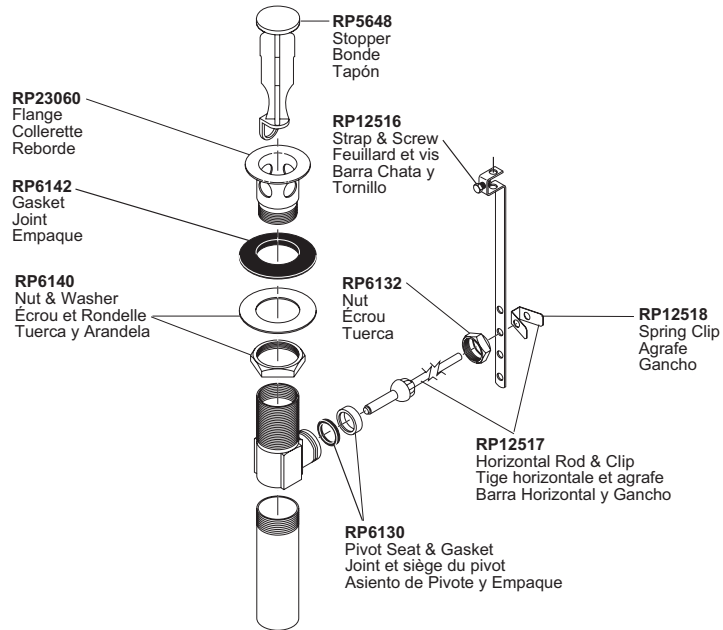

Model/Modelo/Modèle
 2529LF-HDF
 Series/Series/Seria

RP26533 Metal Pop-Up Assembly (Without Lift Rod)
RP26533 Renvoi mécanique en métal (Sans Tige de Manoeuvre)
RP26533 Ensemble del Desagüe Automático de Metal (Sin Barra de Alzar)

33T290 Complete Offset Grid Strainer Assembly (with overflow holes)
33T290 Crépine coudé complète (avec orifices de trop-plein)
33T290 Ensemble Complet del Colador Acodado con Rejilla (con huecos para desbordes)

33T290-1 Complete Offset Grid Strainer (no overflow holes)
33T290-1 Crépine coudé complète (sans orifices de trop-plein)
33T290-1 Colador Acodado con Rejilla Completo (sin huecos para desbordes)

RP6346 Complete Grid Strainer Assembly
RP6346 Crépine complète
RP6346 Ensemble Complet del Colador con Rejilla