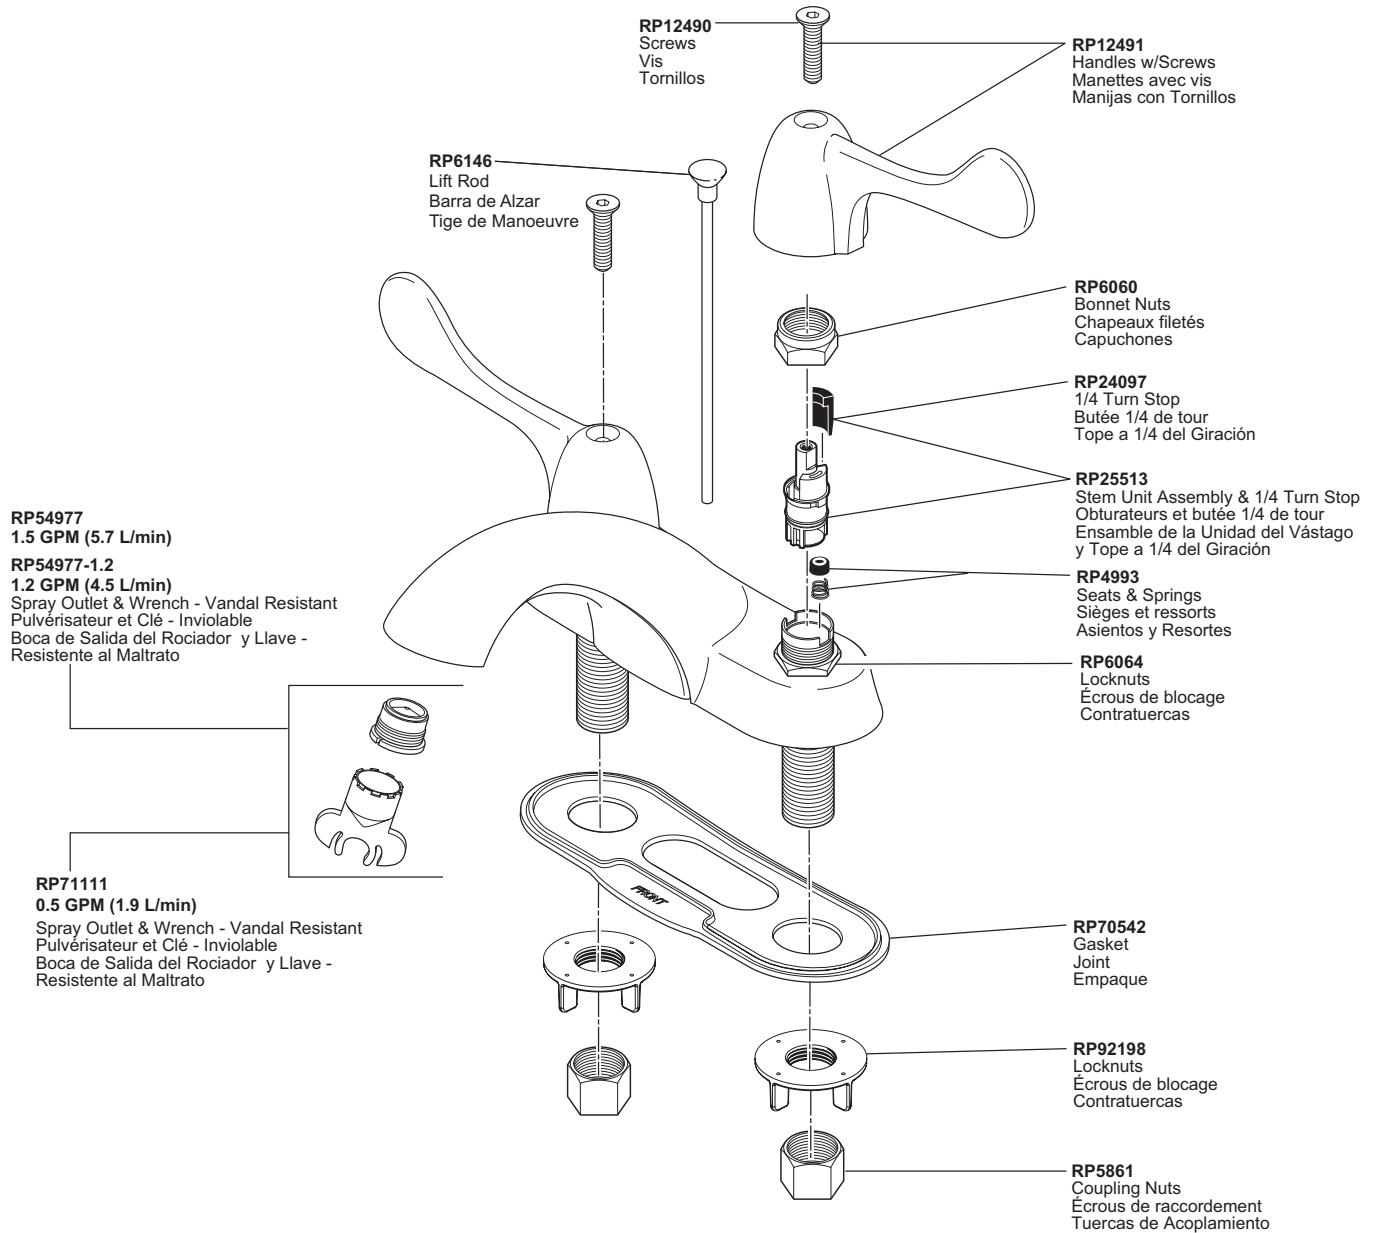

Model/Modelo/Modèle
 2529LF-HDF
 Series/Series/Seria

RP26533 Metal Pop-Up Assembly (Without Lift Rod)
RP26533 Renvoi mécanique en métal (Sans Tige de Manoeuvre)
RP26533 Ensemble del Desagüe Automático de Metal (Sin Barra de Alzar)

33T290 Complete Offset Grid Strainer Assembly (with overflow holes)
33T290 Crépine coudé complète (avec orifices de trop-plein)
33T290 Ensemble Complet del Colador Acodado con Rejilla (con huecos para desbordes)

33T290-1 Complete Offset Grid Strainer (no overflow holes)
33T290-1 Crépine coudé complète (sans orifices de trop-plein)
33T290-1 Colador Acodado con Rejilla Completo (sin huecos para desbordes)

RP6346 Complete Grid Strainer Assembly
RP6346 Crépine complète
RP6346 Ensemble Complet del Colador con Rejilla