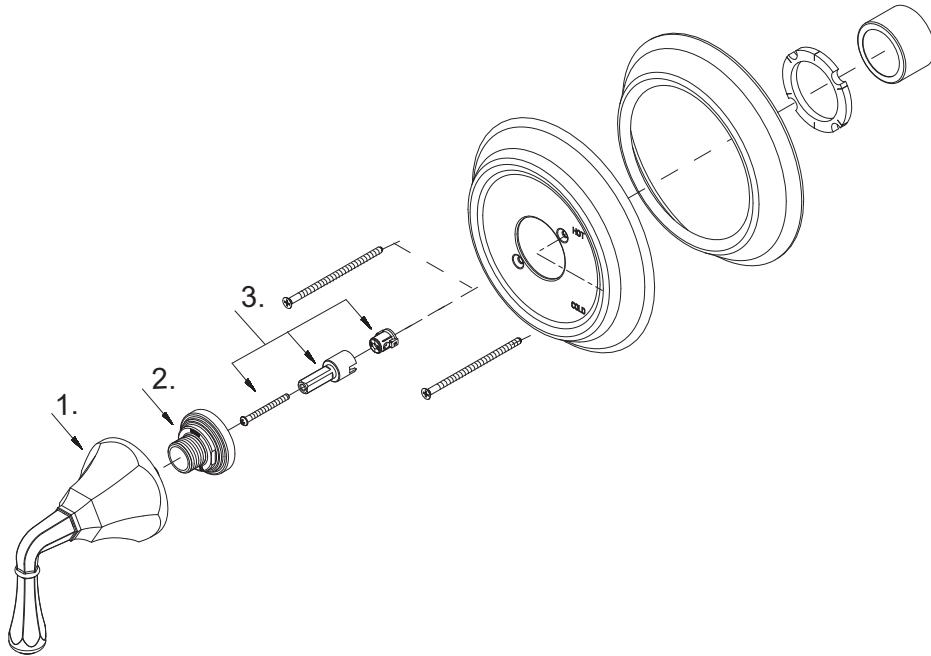

# KEY WEST

PRESSURE BALANCE SHOWER VALVE TRIM

ACABADO DE LA VÁLVULA DE DUCHA DE BALANCE A PRESIÓN

ROBINETTERIE DE DOUCHE AVEC RÉGULATEUR DE PRESSION

SKU: 948307

No.	Part Name	Nombre de pieza	Pièce	Part No.
1	Metal handle assembly	Ensamblaje de manija metálicas	Ensemble poignée	OBPF7A66E807*
2	Nut	Tuerca	L'écrou	OBPF1A009365CP
3	Bonnet nut	Tuerca tapa	Écrou de capot	OBPF3A66G320

\*Specify Finish / Especifica el Acabado / Spécifiez la Finition

Code: SHKW8010