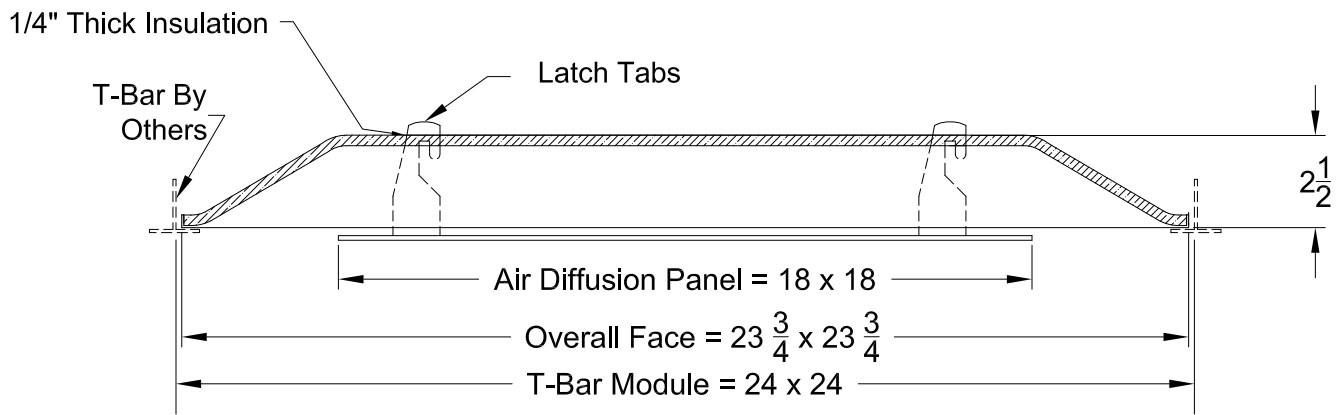

**Tag:**  
**Series :** PSSPDI2424

**Square Face Diffusers  
 Uniflow Panel**

**Model:** PSSPDI2424 Lay in T-Bar - With Insulation

Notes: ( check if provided)

1. Available Finishes	2. Available Accessories	3. Available Options	4. Construction Details
Standard Finish : <input type="checkbox"/> White	<input type="checkbox"/>	<input type="checkbox"/>	<ul style="list-style-type: none"> <li>• Insulated</li> </ul>