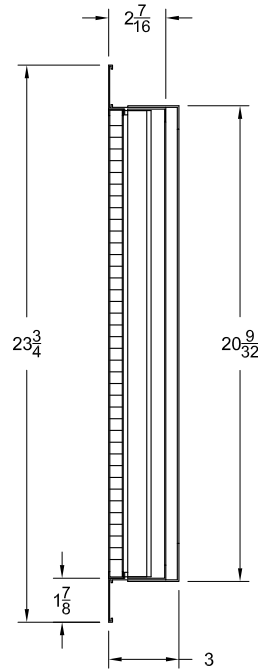

**Tag:**  
**Series : PS AEC51 2222**

**Model: PS AEC51 2222**    Cube Core Face Filter Grille for T-bar Ceiling

Notes: (  check if provided)

1. Available Finishes	2. Available Accessories	3. Available Options	4. Construction Details
Standard Finish: <input type="checkbox"/> 01 White.	<input type="checkbox"/>	<input type="checkbox"/>	<ul style="list-style-type: none"> <li>Aluminum Construction.</li> </ul>