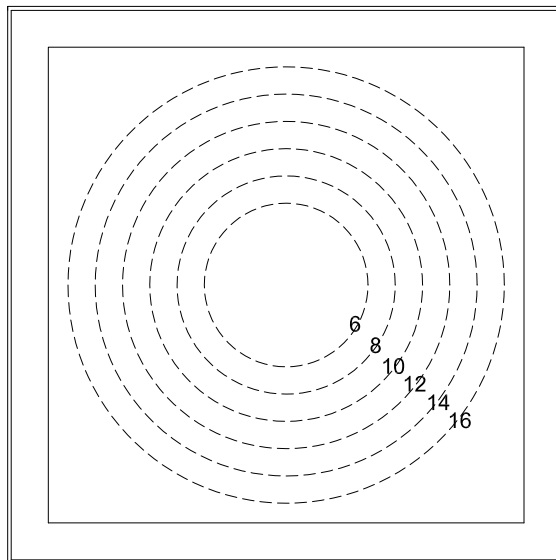

**Tag:**  
**Series : PS AEC51 2222**

**Model: PS AEC51 2222**    Cube Core Face Filter Grille for T-bar Ceiling

Notes: (  check if provided)

1. Available Finishes	2. Available Accessories	3. Available Options	4. Construction Details
Standard Finish: <input type="checkbox"/> 01 White.	<input type="checkbox"/>	<input type="checkbox"/>	<ul style="list-style-type: none"> <li>Aluminum Construction.</li> </ul>