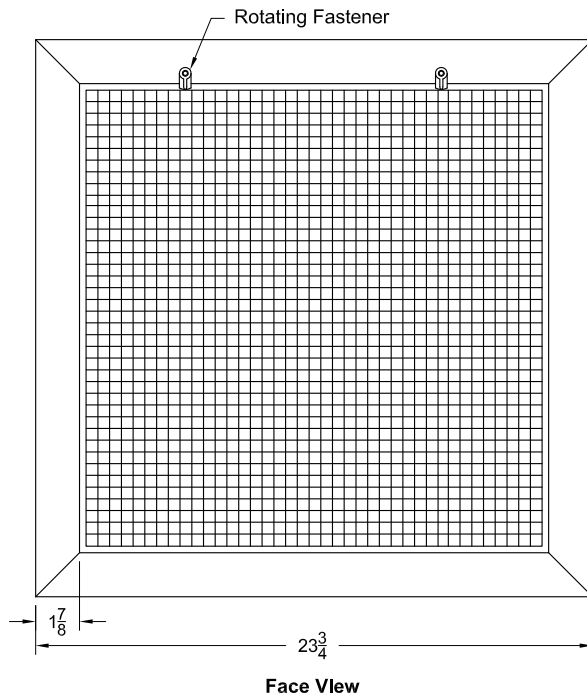

**Tag:**  
**Series : PS AEC51 2222**

**Model: PS AEC51 2222**    Cube Core Face Filter Grille for T-bar Ceiling

Notes: (  check if provided)

1. Available Finishes	2. Available Accessories	3. Available Options	4. Construction Details
Standard Finish: <input type="checkbox"/> 01 White.	<input type="checkbox"/>	<input type="checkbox"/>	<ul style="list-style-type: none"> <li>Aluminum Construction.</li> </ul>