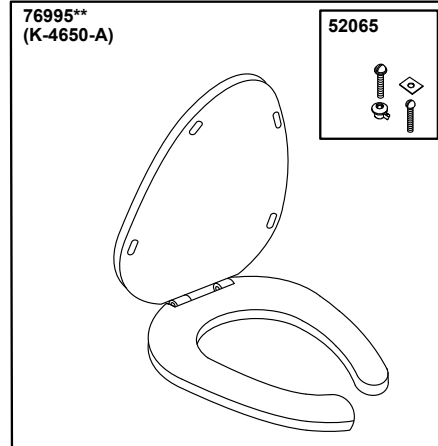

**Fits/
Queda bien en/
S'ajuste:**
K-3395
K-3405
K-3405-T
K-3440-EB
K-3468
K-3475
K-3481
K-3500-EB
K-3512-ET
K-3518
K-3530
K-3600
K-3655
K-3537-EB