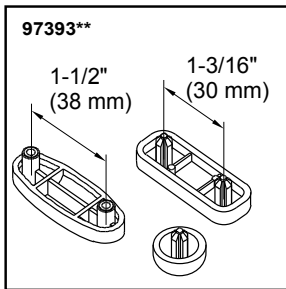

elongated toilet seat with anti-microbial agent
K-4650-A-0

Lustra™

elongated toilet seat with anti-microbial agent
K-4650-A-0

Round or Elongated Rond ou allongé Redondeado o alargado	Model Number Numéro du modèle Número de modelo	Part Number Numéro de pièce Número de pieza	Bumper Kit Kit d'amortisseur Kit de topes	Hinge Kit Kit de charnière Kit de bisagra
Elongated Allongé Alargado	K-4638	74925**	55382** 30325**	N/A
Elongated Allongé Alargado	K-4640	74926**	42644**	N/A
Elongated Allongé Alargado	K-4690		30217**	52012**
	K-4691	74932**	55382** 30325**	53454**
			30326**	51740**
Elongated Allongé Alargado	K-4653	74917**	55382** 30325**	30497**
	K-4653-BA		N/A	52065
	K-4653-BB		N/A	68441
Elongated Allongé Alargado	K-4650	74918**	N/A	52065
			30326**	52039**
	K-4652	74919**	30326**	52039**
			55382**	68480** 52033**
	K-4652-A	76996**	30326**	N/A
			55382**	N/A
	K-4654	74920**	30326**	52057**
	K-4654-A	76997**	30326**	52057**
	K-4655	74921**	30326**	52057**
	K-4655-A	76998**	30326**	52057**
	K-4666	74944-C**	30326**	52037**
	K-4666-C	74944-C**	30327**	52038**
				52044**
	K-4666-SC	74945-SC**	30327**	52062**
	K-4666-CA	77000-SC**	30327**	52062**
	K-4666-SA	77001-SC**	30327**	52062**
	K-4667-C	74946-C**	30327**	52038**
	K-4667-SC	74946-C**	30327**	52062**
	K-4670-C	74924-C**	30326**	52044**
				52038**
	K-4670-SC	74947-SC**	30327**	52062**
	K-4670-CA	77002**	30327**	52062**
	K-4670-SA	77003**	30327**	52062**
	K-4671	74948-C**	30326**	52037**
	K-4671-C	74948-C**	30326**	52044**
				52038**
4686-C	84099**	30326**	52039**	