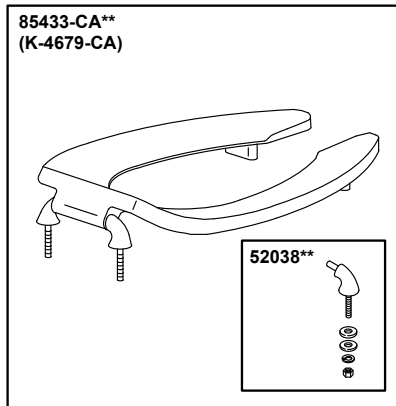

77002**
(K-4670-CA)

77003**
(K-4670-SA)

74947-SC**
(K-4670-SC)

Lustra™

elongated toilet seat with anti-microbial agent
K-4650-A-0

85433-CA**
(K-4679-CA)

Fits/Queda bien en/S'ajuste:

- K-3544 K-4302-L K-4368 K-4386
- K-3544-RA K-4302-L K-4368-B K-4396
- K-3546 K-4329 K-4368-L K-4432
- K-3546-RA K-4329-L K-4349 K-4450-C
- K-4250 K-4330 K-4349-L K-4450-CL
- K-4262 K-4330-L K-4350 K-4460-C
- K-4301 K-4367 K-4350-B K-4475-C
- K-4301-L K-4367-L K-4350-L K-4486
- K-4302