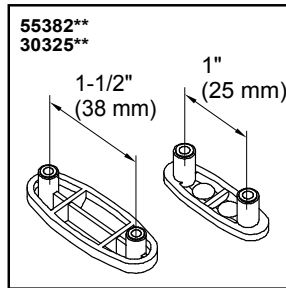

elongated toilet seat with anti-microbial agent
K-4650-A-0

Lustra™

elongated toilet seat with anti-microbial agent
K-4650-A-0

Round or Elongated Rond ou allongé Redondeado o alargado	Model Number Numéro du modèle Número de modelo	Part Number Numéro de pièce Número de pieza	Bumper Kit Kit d'amortisseur Kit de topes	Hinge Kit Kit de charnière Kit de bisagra
Elongated Allongé Alargado	K-4638	74925**	55382** 30325**	N/A
Elongated Allongé Alargado	K-4640	74926**	42644**	N/A
Elongated Allongé Alargado	K-4690		30217**	52012**
	K-4691	74932**	55382** 30325**	53454**
			30326**	51740**
Elongated Allongé Alargado	K-4653	74917**	55382** 30325**	30497**
	K-4653-BA		N/A	52065
	K-4653-BB		N/A	68441
Elongated Allongé Alargado	K-4650	74918**	N/A	52065
			30326**	52039**
	K-4652	74919**	30326**	52039**
			55382**	68480** 52033**
	K-4652-A	76996**	30326**	N/A
			55382**	N/A
	K-4654	74920**	30326**	52057**
	K-4654-A	76997**	30326**	52057**
	K-4655	74921**	30326**	52057**
	K-4655-A	76998**	30326**	52057**
	K-4666	74944-C**	30326**	52037**
	K-4666-C	74944-C**	30327**	52038**
				52044**
	K-4666-SC	74945-SC**	30327**	52062**
	K-4666-CA	77000-SC**	30327**	52062**
	K-4666-SA	77001-SC**	30327**	52062**
	K-4667-C	74946-C**	30327**	52038**
	K-4667-SC	74946-C**	30327**	52062**
	K-4670-C	74924-C**	30326**	52044**
				52038**
	K-4670-SC	74947-SC**	30327**	52062**
	K-4670-CA	77002**	30327**	52062**
	K-4670-SA	77003**	30327**	52062**
	K-4671	74948-C**	30326**	52037**
	K-4671-C	74948-C**	30326**	52044**
				52038**
4686-C	84099**	30326**	52039**	