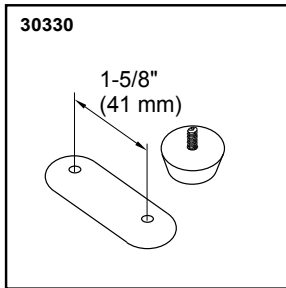

elongated toilet seat with anti-microbial agent
K-4650-A-0

Lustra™

elongated toilet seat with anti-microbial agent
K-4650-A-0

Round or Elongated Rond ou allongé Redondeado o alargado	Model Number Numéro du modèle Número de modelo	Part Number Numéro de pièce Número de pieza	Bumper Kit Kit d'amortisseur Kit de topes	Hinge Kit Kit de charnière Kit de bisagra
Elongated Allongé Alargado	K-4638	74925**	55382** 30325**	N/A
Elongated Allongé Alargado	K-4640	74926**	42644**	N/A
Elongated Allongé Alargado	K-4690		30217**	52012**
	K-4691	74932**	55382** 30325**	53454**
			30326**	51740**
Elongated Allongé Alargado	K-4653	74917**	55382** 30325**	30497**
	K-4653-BA		N/A	52065
	K-4653-BB		N/A	68441
Elongated Allongé Alargado	K-4650	74918**	N/A	52065
			30326**	52039**
	K-4652	74919**	30326**	52039**
			55382**	68480** 52033**
	K-4652-A	76996**	30326**	N/A
			55382**	N/A
	K-4654	74920**	30326**	52057**
	K-4654-A	76997**	30326**	52057**
	K-4655	74921**	30326**	52057**
	K-4655-A	76998**	30326**	52057**
	K-4666	74944-C**	30326**	52037**
	K-4666-C	74944-C**	30327**	52038**
				52044**
	K-4666-SC	74945-SC**	30327**	52062**
	K-4666-CA	77000-SC**	30327**	52062**
	K-4666-SA	77001-SC**	30327**	52062**
	K-4667-C	74946-C**	30327**	52038**
	K-4667-SC	74946-C**	30327**	52062**
	K-4670-C	74924-C**	30326**	52044**
				52038**
	K-4670-SC	74947-SC**	30327**	52062**
	K-4670-CA	77002**	30327**	52062**
	K-4670-SA	77003**	30327**	52062**
	K-4671	74948-C**	30326**	52037**
	K-4671-C	74948-C**	30326**	52044**
				52038**
4686-C	84099**	30326**	52039**	