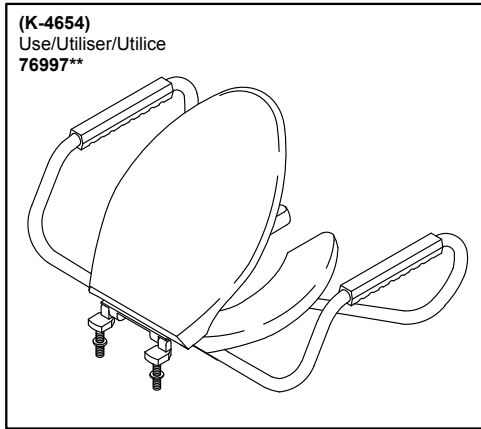

**For/
Pour/
Para:**
K-4302
K-4302-L
K-4301
K-4301-L
K-4368
K-4368-L
K-4368-B
K-4367
K-4367-L