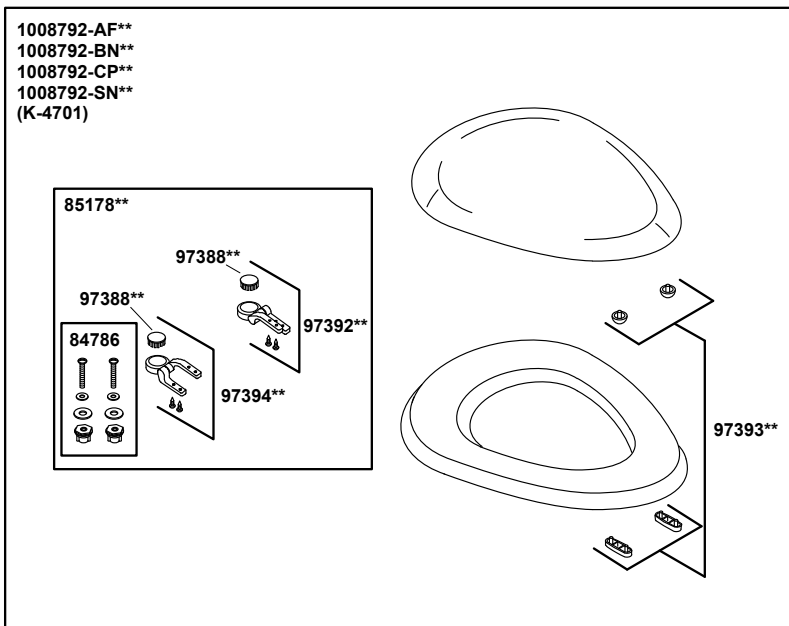

77002**
(K-4670-CA)

77003**
(K-4670-SA)

74947-SC**
(K-4670-SC)

Lustra™

elongated toilet seat with anti-microbial agent
K-4650-A-0

85433-CA**
(K-4679-CA)

Fits/Queda bien en/S'ajuste:

- K-3544 K-4302-L K-4368 K-4386
- K-3544-RA K-4302-L K-4368-B K-4396
- K-3546 K-4329 K-4368-L K-4432
- K-3546-RA K-4329-L K-4349 K-4450-C
- K-4250 K-4330 K-4349-L K-4450-CL
- K-4262 K-4330-L K-4350 K-4460-C
- K-4301 K-4367 K-4350-B K-4475-C
- K-4301-L K-4367-L K-4350-L K-4486
- K-4302