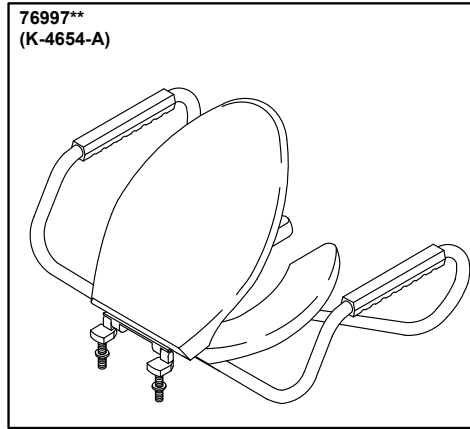

**For/
Pour/
Para:**
K-4302
K-4302-L
K-4301
K-4301-L
K-4368
K-4368-L
K-4368-B
K-4367
K-4367-L