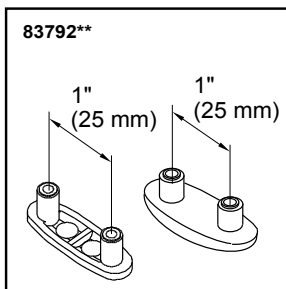

elongated toilet seat with anti-microbial agent
K-4650-A-0

Lustra™

elongated toilet seat with anti-microbial agent
K-4650-A-0

Round or Elongated Rond ou allongé Redondeado o alargado	Model Number Numéro du modèle Número de modelo	Part Number Numéro de pièce Número de pieza	Bumper Kit Kit d'amortisseur Kit de topes	Hinge Kit Kit de charnière Kit de bisagra
Elongated Allongé Alargado	K-4638	74925**	55382** 30325**	N/A
Elongated Allongé Alargado	K-4640	74926**	42644**	N/A
Elongated Allongé Alargado	K-4690		30217**	52012**
	K-4691	74932**	55382** 30325**	53454**
			30326**	51740**
Elongated Allongé Alargado	K-4653	74917**	55382** 30325**	30497**
	K-4653-BA		N/A	52065
	K-4653-BB		N/A	68441
Elongated Allongé Alargado	K-4650	74918**	N/A	52065
			30326**	52039**
	K-4652	74919**	30326**	52039**
			55382**	68480** 52033**
	K-4652-A	76996**	30326**	N/A
			55382**	N/A
	K-4654	74920**	30326**	52057**
	K-4654-A	76997**	30326**	52057**
	K-4655	74921**	30326**	52057**
	K-4655-A	76998**	30326**	52057**
	K-4666	74944-C**	30326**	52037**
	K-4666-C	74944-C**	30327**	52038**
				52044**
	K-4666-SC	74945-SC**	30327**	52062**
	K-4666-CA	77000-SC**	30327**	52062**
	K-4666-SA	77001-SC**	30327**	52062**
	K-4667-C	74946-C**	30327**	52038**
	K-4667-SC	74946-C**	30327**	52062**
	K-4670-C	74924-C**	30326**	52044**
				52038**
	K-4670-SC	74947-SC**	30327**	52062**
	K-4670-CA	77002**	30327**	52062**
	K-4670-SA	77003**	30327**	52062**
	K-4671	74948-C**	30326**	52037**
	K-4671-C	74948-C**	30326**	52044**
				52038**
4686-C	84099**	30326**	52039**	