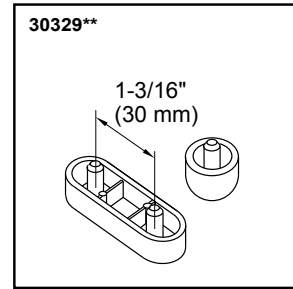

elongated toilet seat with anti-microbial agent
K-4650-A-0

Lustra™

elongated toilet seat with anti-microbial agent
K-4650-A-0

Round or Elongated Rond ou allongé Redondeado o alargado	Model Number Numéro du modèle Número de modelo	Part Number Numéro de pièce Número de pieza	Bumper Kit Kit d'amortisseur Kit de topes	Hinge Kit Kit de charnière Kit de bisagra
Elongated Allongé Alargado	K-4638	74925**	55382** 30325**	N/A
Elongated Allongé Alargado	K-4640	74926**	42644**	N/A
Elongated Allongé Alargado	K-4690		30217**	52012**
	K-4691	74932**	55382** 30325**	53454**
			30326**	51740**
Elongated Allongé Alargado	K-4653	74917**	55382** 30325**	30497**
	K-4653-BA		N/A	52065
	K-4653-BB		N/A	68441
Elongated Allongé Alargado	K-4650	74918**	N/A	52065
			30326**	52039**
	K-4652	74919**	30326**	52039**
			55382**	68480** 52033**
	K-4652-A	76996**	30326**	N/A
			55382**	N/A
	K-4654	74920**	30326**	52057**
	K-4654-A	76997**	30326**	52057**
	K-4655	74921**	30326**	52057**
	K-4655-A	76998**	30326**	52057**
	K-4666	74944-C**	30326**	52037**
	K-4666-C	74944-C**	30327**	52038**
				52044**
	K-4666-SC	74945-SC**	30327**	52062**
	K-4666-CA	77000-SC**	30327**	52062**
	K-4666-SA	77001-SC**	30327**	52062**
	K-4667-C	74946-C**	30327**	52038**
	K-4667-SC	74946-C**	30327**	52062**
	K-4670-C	74924-C**	30326**	52044**
				52038**
	K-4670-SC	74947-SC**	30327**	52062**
	K-4670-CA	77002**	30327**	52062**
	K-4670-SA	77003**	30327**	52062**
	K-4671	74948-C**	30326**	52037**
	K-4671-C	74948-C**	30326**	52044**
				52038**
4686-C	84099**	30326**	52039**	