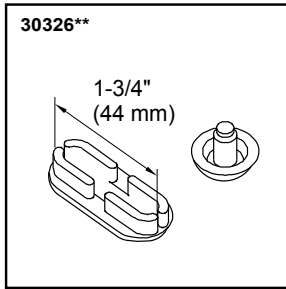

elongated toilet seat with anti-microbial agent
K-4650-A-0

Lustra™

elongated toilet seat with anti-microbial agent
K-4650-A-0

Round or Elongated Rond ou allongé Redondeado o alargado	Model Number Numéro du modèle Número de modelo	Part Number Numéro de pièce Número de pieza	Bumper Kit Kit d'amortisseur Kit de topes	Hinge Kit Kit de charnière Kit de bisagra
Elongated Allongé Alargado	K-4638	74925**	55382** 30325**	N/A
Elongated Allongé Alargado	K-4640	74926**	42644**	N/A
Elongated Allongé Alargado	K-4690		30217**	52012**
	K-4691	74932**	55382** 30325**	53454**
			30326**	51740**
Elongated Allongé Alargado	K-4653	74917**	55382** 30325**	30497**
	K-4653-BA		N/A	52065
	K-4653-BB		N/A	68441
Elongated Allongé Alargado	K-4650	74918**	N/A	52065
			30326**	52039**
	K-4652	74919**	30326**	52039**
			55382**	68480** 52033**
	K-4652-A	76996**	30326**	N/A
			55382**	N/A
	K-4654	74920**	30326**	52057**
	K-4654-A	76997**	30326**	52057**
	K-4655	74921**	30326**	52057**
	K-4655-A	76998**	30326**	52057**
	K-4666	74944-C**	30326**	52037**
	K-4666-C	74944-C**	30327**	52038**
				52044**
	K-4666-SC	74945-SC**	30327**	52062**
	K-4666-CA	77000-SC**	30327**	52062**
	K-4666-SA	77001-SC**	30327**	52062**
	K-4667-C	74946-C**	30327**	52038**
	K-4667-SC	74946-C**	30327**	52062**
	K-4670-C	74924-C**	30326**	52044**
				52038**
	K-4670-SC	74947-SC**	30327**	52062**
	K-4670-CA	77002**	30327**	52062**
	K-4670-SA	77003**	30327**	52062**
	K-4671	74948-C**	30326**	52037**
	K-4671-C	74948-C**	30326**	52044**
				52038**
4686-C	84099**	30326**	52039**	