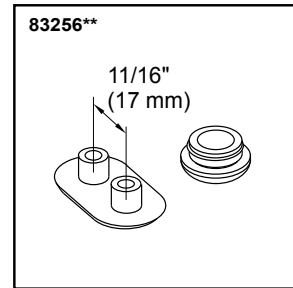

elongated toilet seat with anti-microbial agent
K-4650-A-0

Lustra™

elongated toilet seat with anti-microbial agent
K-4650-A-0

Round or Elongated Rond ou allongé Redondeado o alargado	Model Number Numéro du modèle Número de modelo	Part Number Numéro de pièce Número de pieza	Bumper Kit Kit d'amortisseur Kit de topes	Hinge Kit Kit de charnière Kit de bisagra
Elongated Allongé Alargado	K-4638	74925**	55382** 30325**	N/A
Elongated Allongé Alargado	K-4640	74926**	42644**	N/A
Elongated Allongé Alargado	K-4690		30217**	52012**
	K-4691	74932**	55382** 30325**	53454**
			30326**	51740**
Elongated Allongé Alargado	K-4653	74917**	55382** 30325**	30497**
	K-4653-BA		N/A	52065
	K-4653-BB		N/A	68441
Elongated Allongé Alargado	K-4650	74918**	N/A	52065
			30326**	52039**
	K-4652	74919**	30326**	52039**
			55382**	68480** 52033**
	K-4652-A	76996**	30326**	N/A
			55382**	N/A
	K-4654	74920**	30326**	52057**
	K-4654-A	76997**	30326**	52057**
	K-4655	74921**	30326**	52057**
	K-4655-A	76998**	30326**	52057**
	K-4666	74944-C**	30326**	52037**
	K-4666-C	74944-C**	30327**	52038**
				52044**
	K-4666-SC	74945-SC**	30327**	52062**
	K-4666-CA	77000-SC**	30327**	52062**
	K-4666-SA	77001-SC**	30327**	52062**
	K-4667-C	74946-C**	30327**	52038**
	K-4667-SC	74946-C**	30327**	52062**
	K-4670-C	74924-C**	30326**	52044**
				52038**
	K-4670-SC	74947-SC**	30327**	52062**
	K-4670-CA	77002**	30327**	52062**
	K-4670-SA	77003**	30327**	52062**
	K-4671	74948-C**	30326**	52037**
	K-4671-C	74948-C**	30326**	52044**
				52038**
4686-C	84099**	30326**	52039**	