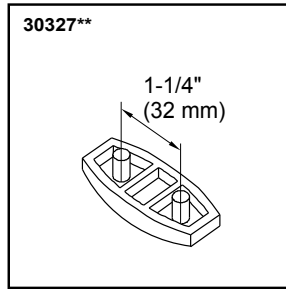

elongated toilet seat with anti-microbial agent
K-4650-A-0

Lustra™

elongated toilet seat with anti-microbial agent
K-4650-A-0

Round or Elongated Rond ou allongé Redondeado o alargado	Model Number Numéro du modèle Número de modelo	Part Number Numéro de pièce Número de pieza	Bumper Kit Kit d'amortisseur Kit de topes	Hinge Kit Kit de charnière Kit de bisagra
Elongated Allongé Alargado	K-4638	74925**	55382** 30325**	N/A
Elongated Allongé Alargado	K-4640	74926**	42644**	N/A
Elongated Allongé Alargado	K-4690		30217**	52012**
	K-4691	74932**	55382** 30325**	53454**
			30326**	51740**
Elongated Allongé Alargado	K-4653	74917**	55382** 30325**	30497**
	K-4653-BA		N/A	52065
	K-4653-BB		N/A	68441
Elongated Allongé Alargado	K-4650	74918**	N/A	52065
			30326**	52039**
	K-4652	74919**	30326**	52039**
			55382**	68480** 52033**
	K-4652-A	76996**	30326**	N/A
			55382**	N/A
	K-4654	74920**	30326**	52057**
	K-4654-A	76997**	30326**	52057**
	K-4655	74921**	30326**	52057**
	K-4655-A	76998**	30326**	52057**
	K-4666	74944-C**	30326**	52037**
	K-4666-C	74944-C**	30327**	52038**
				52044**
	K-4666-SC	74945-SC**	30327**	52062**
	K-4666-CA	77000-SC**	30327**	52062**
	K-4666-SA	77001-SC**	30327**	52062**
	K-4667-C	74946-C**	30327**	52038**
	K-4667-SC	74946-C**	30327**	52062**
	K-4670-C	74924-C**	30326**	52044**
				52038**
	K-4670-SC	74947-SC**	30327**	52062**
	K-4670-CA	77002**	30327**	52062**
	K-4670-SA	77003**	30327**	52062**
	K-4671	74948-C**	30326**	52037**
	K-4671-C	74948-C**	30326**	52044**
				52038**
4686-C	84099**	30326**	52039**	