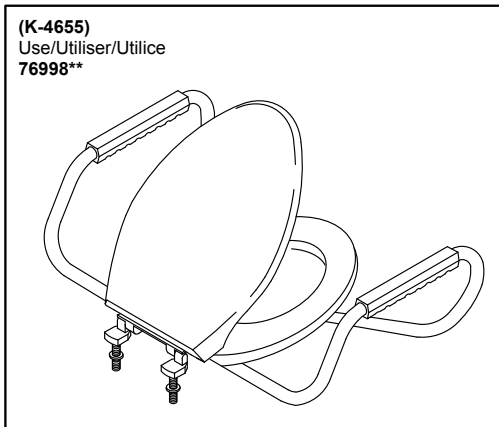

**For/
Pour/
Para:**
K-3528