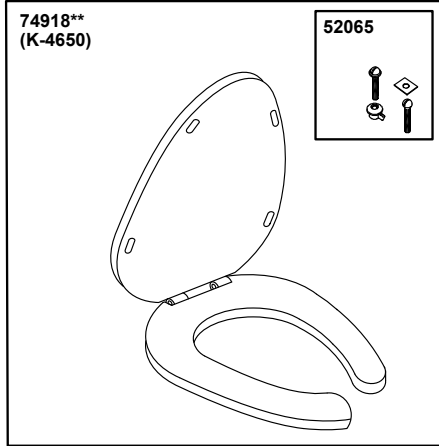

Lustra™

elongated toilet seat with anti-microbial agent
K-4650-A-0

**Fits/
Queda bien en/
S'ajuste:**
K-3395
K-3405
K-3405-T
K-3440-EB
K-3468
K-3475
K-3481
K-3500-EB
K-3512-ET
K-3518
K-3530
K-3600
K-3655
K-3537-EB