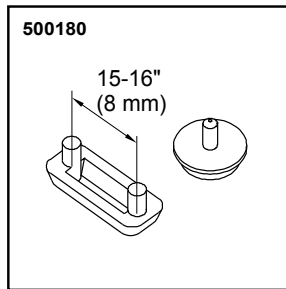

elongated toilet seat with anti-microbial agent
K-4650-A-0

Lustra™

elongated toilet seat with anti-microbial agent
K-4650-A-0

Round or Elongated Rond ou allongé Redondeado o alargado	Model Number Numéro du modèle Número de modelo	Part Number Numéro de pièce Número de pieza	Bumper Kit Kit d'amortisseur Kit de topes	Hinge Kit Kit de charnière Kit de bisagra
Elongated Allongé Alargado	K-4638	74925**	55382** 30325**	N/A
Elongated Allongé Alargado	K-4640	74926**	42644**	N/A
Elongated Allongé Alargado	K-4690		30217**	52012**
	K-4691	74932**	55382** 30325**	53454**
			30326**	51740**
Elongated Allongé Alargado	K-4653	74917**	55382** 30325**	30497**
	K-4653-BA		N/A	52065
	K-4653-BB		N/A	68441
Elongated Allongé Alargado	K-4650	74918**	N/A	52065
			30326**	52039**
	K-4652	74919**	30326**	52039**
			55382**	68480** 52033**
	K-4652-A	76996**	30326**	N/A
			55382**	N/A
	K-4654	74920**	30326**	52057**
	K-4654-A	76997**	30326**	52057**
	K-4655	74921**	30326**	52057**
	K-4655-A	76998**	30326**	52057**
	K-4666	74944-C**	30326**	52037**
	K-4666-C	74944-C**	30327**	52038**
				52044**
	K-4666-SC	74945-SC**	30327**	52062**
	K-4666-CA	77000-SC**	30327**	52062**
	K-4666-SA	77001-SC**	30327**	52062**
	K-4667-C	74946-C**	30327**	52038**
	K-4667-SC	74946-C**	30327**	52062**
	K-4670-C	74924-C**	30326**	52044**
				52038**
	K-4670-SC	74947-SC**	30327**	52062**
	K-4670-CA	77002**	30327**	52062**
	K-4670-SA	77003**	30327**	52062**
	K-4671	74948-C**	30326**	52037**
	K-4671-C	74948-C**	30326**	52044**
				52038**
4686-C	84099**	30326**	52039**	