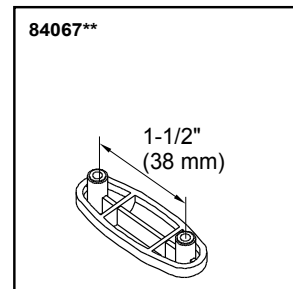

elongated toilet seat with anti-microbial agent
K-4650-A-0

Lustra™

elongated toilet seat with anti-microbial agent
K-4650-A-0

Round or Elongated Rond ou allongé Redondeado o alargado	Model Number Numéro du modèle Número de modelo	Part Number Numéro de pièce Número de pieza	Bumper Kit Kit d'amortisseur Kit de topes	Hinge Kit Kit de charnière Kit de bisagra
Elongated Allongé Alargado	K-4638	74925**	55382** 30325**	N/A
Elongated Allongé Alargado	K-4640	74926**	42644**	N/A
Elongated Allongé Alargado	K-4690		30217**	52012**
	K-4691	74932**	55382** 30325**	53454**
			30326**	51740**
Elongated Allongé Alargado	K-4653	74917**	55382** 30325**	30497**
	K-4653-BA		N/A	52065
	K-4653-BB		N/A	68441
Elongated Allongé Alargado	K-4650	74918**	N/A	52065
			30326**	52039**
	K-4652	74919**	30326**	52039**
			55382**	68480** 52033**
	K-4652-A	76996**	30326**	N/A
			55382**	N/A
	K-4654	74920**	30326**	52057**
	K-4654-A	76997**	30326**	52057**
	K-4655	74921**	30326**	52057**
	K-4655-A	76998**	30326**	52057**
	K-4666	74944-C**	30326**	52037**
	K-4666-C	74944-C**	30327**	52038**
				52044**
	K-4666-SC	74945-SC**	30327**	52062**
	K-4666-CA	77000-SC**	30327**	52062**
	K-4666-SA	77001-SC**	30327**	52062**
	K-4667-C	74946-C**	30327**	52038**
	K-4667-SC	74946-C**	30327**	52062**
	K-4670-C	74924-C**	30326**	52044**
				52038**
	K-4670-SC	74947-SC**	30327**	52062**
	K-4670-CA	77002**	30327**	52062**
	K-4670-SA	77003**	30327**	52062**
	K-4671	74948-C**	30326**	52037**
	K-4671-C	74948-C**	30326**	52044**
				52038**
4686-C	84099**	30326**	52039**	