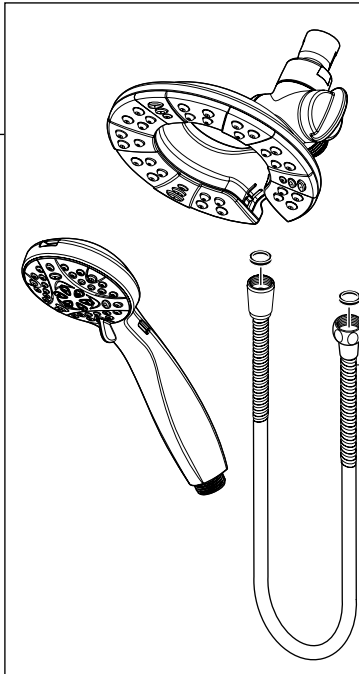

T17094, T17194, T17294, T17294-H2O, T17494 & T17494-H2O Models / Modelos / Modèles

RP70173 ▲
Showerhead
Cabeza de rogradora
Pomme de douche

RP6023 ▲
Shower Arm
Brazo de la rogradora
Tuyau de pomme de douche

RP6025 ▲
Shower Flange
Pestaña de la rogradora
Collerette

58499 ▲
Showerhead
Cabeza de rogradora
Pomme de douche

RP196 ▲
Trim Screws
Atornillos de franja
Vis de finition

RP12630 ▲
For Longer Screws
Para tornillos más grandes
Pour vis plus longues

RP23336
O-Ring
Anillo "O"
Joint torique

RP50880 ▲
Trim Sleeve
Manga de franja
Manchon de finition

RP43028 ▲
Tub Spout/Non Diverter
Tubo de salida para bañera/
sin desviador
Bec/sans dérivation

RP32105
Screw/Tornillo/Vis
NOTE: Do NOT overtighten screw.
NOTA: NO apriete demasiado el tornillo.
NOTE: NE serrez PAS trop la vis.

RP52153 ▲
Tub Spout/Pull-Up Diverter
Tubo de salida para bañera/
Botón desviador de alzar
Bec/avec dérivation à tirette