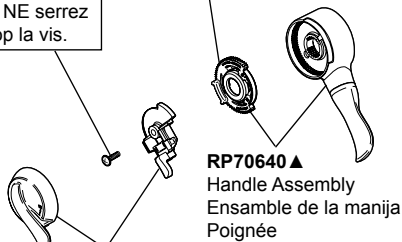

RP46073
Adapter Assembly
Adaptador
Adaptateur

RP32105
Screw/Tornillo/Vis
NOTE: Do NOT overtighten screw.
NOTA: NO apriete demasiado el tornillo.
NOTE: NE serrez PAS trop la vis.

RP32102
Rotational Limit Stop
Tope para limitar
Butée rotative

RP70640 ▲
Handle Assembly
Ensamble de la manija
Poignée

RP70641 ▲
Temperature Knob and Cover
Perilla de la temperatura y cubierta
Poignée de réglage de température