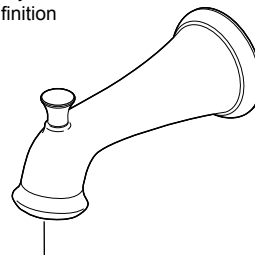

RP23336
O-Ring
Anillo "O"
Joint torique

RP50880 ▲
Trim Sleeve
Manga de franja
Manchon de finition

RP43028 ▲
Tub Spout/Non Diverter
Tubo de salida para bañera/
sin desviador
Bec/sans dérivation

RP32105
Screw/Tornillo/Vis
NOTE: Do NOT overtighten screw.
NOTA: NO apriete demasiado el tornillo.
NOTE: NE serrez PAS trop la vis.

RP32102
Rotational Limit Stop
Tope para limitar
Butée rotative

RP70640 ▲
Handle Assembly
Ensamble de la manija
Poignée

RP70641 ▲
Temperature Knob and Cover
Perilla de la temperatura y cubierta
Poignée de réglage de température

RP52153 ▲
Tub Spout/Pull-Up Diverter
Tubo de salida para bañera/
Botón desviador de alzar
Bec/avec dérivation à tirette