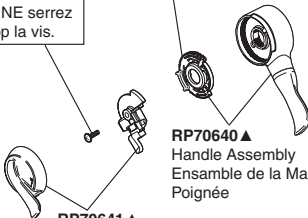

RP23336
O-Ring
Anillo "O"
Joint Torique

RP46073
Adapter Assembly
Adaptador
Adaptateur

RP32105
Screw/Tornillo/Vis
NOTE: Do NOT overtighten screw.
NOTA: NO apriete demasiado el tornillo.
NOTE: NE serrez PAS trop la vis.

RP32102
Rotational Limit Stop
Tope para Limitar
Butée Rotative

RP50880 ▲
Trim Sleeve
Manga de Franja
Manchon de Finition

RP43028 ▲
Tub Spout/Non Diverter
Tubo de Salida para Bañera/
Sin Desviador
Bec/Sans Dérivation

RP70640 ▲
Handle Assembly
Ensamble de la Manija
Poignée

RP70641 ▲
Temperature Knob and Cover
Perilla de la Temperatura y Cubierta
Poignée de Réglage de Température

RP52153 ▲
Tub Spout/Pull-Up Diverter
Tubo de Salida para Bañera/
Botón Desviador de Alzar
Bec/avec dérivation à trette