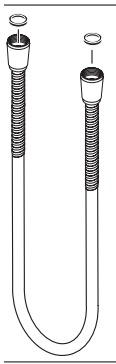

T17094, T17194, T17294, T17294-H2O, T17494 & T17494 -H2O Models / Modelos / Modèles

RP70173 ▲
Showerhead
Cabeza de Rogadora
Pomme de Douche

RP6023 ▲
Shower Arm
Brazo de la Rogadora
Tuyau de Pomme de Douche

RP6025 ▲
Shower Flange
Pestaña de la Rogadora
Collerette

RP64024 ▲
Showerhead
Cabeza de Rogadora
Pomme de Douche

RP64025 ▲
Handshower
Regadera Manual
Douche à main

RP64021 ▲
Hose & Gaskets
Manguera y Empaques
Tuyau souple et joints

RP46463
Cartridge Assembly
Cartucho
Cartouche

RP196 ▲
Trim Screws/Atornillos de Franja/Vis de Finition

RP12630 ▲
For Longer Screws
Para Tornillos Más Grandes
Pour Vis Plus Longues

RP34354 ▲
Escutcheon
Roseta
Rosace avec Orifice

RP23336
O-Ring
Anillo "O"
Joint Torique

RP46073
Adapter Assembly
Adaptador
Adaptateur

RP32105
Screw/Tornillo/Vis
NOTE: Do NOT overtighten screw.
NOTA: NO apriete demasiado el tornillo.
NOTE: NE serrez PAS trop la vis.