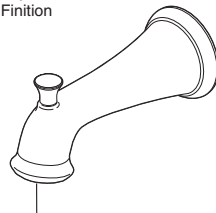

RP23336
O-Ring
Anillo "O"
Joint Torique

RP46073
Adapter Assembly
Adaptador
Adaptateur

RP32105
Screw/Tornillo/Vis
NOTE: Do NOT overtighten screw.
NOTA: NO apriete demasiado el tornillo.
NOTE: NE serrez PAS trop la vis.

RP32102
Rotational Limit Stop
Tope para Limitar
Butée Rotative

RP50880 ▲
Trim Sleeve
Manga de Franja
Manchon de Finition

RP43028 ▲
Tub Spout/Non Diverter
Tubo de Salida para Bañera/
Sin Desviador
Bec/Sans Dérivation

RP70640 ▲
Handle Assembly
Ensamble de la Manija
Poignée

RP70641 ▲
Temperature Knob and Cover
Perilla de la Temperatura y Cubierta
Poignée de Réglage de Température

RP52153 ▲
Tub Spout/Pull-Up Diverter
Tubo de Salida para Bañera/
Botón Desviador de Alzar
Bec/avec dérivation à trette