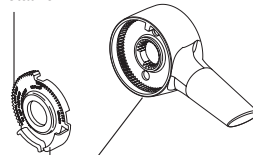

RP32102
Rotational Limit Stop
Tope para Limitar
Butée Rotative