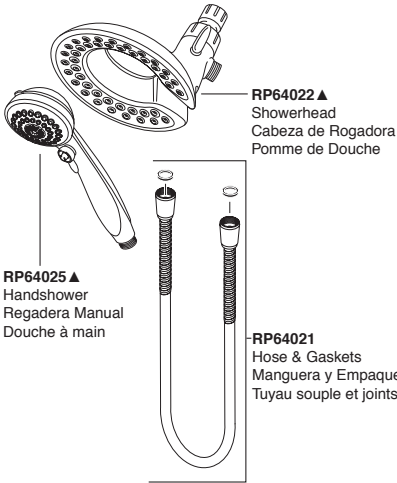

58045, 58064, & 58065 Models / Modelos / Modèles

58045

58064

58065

T17030, T17130, T17230, T17230-H2O, T17430 & T17430-H2O Models / Modelos / Modèles

RP70173 ▲
Showerhead
Cabeza de Rogadora
Pomme de Douche

RP43381 ▲
Showerhead
Cabeza de Rogadora
Pomme de Douche

RP6023 ▲
Shower Arm
Brazo de la Rogadora
Tuyau de Pomme de Douche

RP6025 ▲
Shower Flange
Pestaña de la Rogadora
Collerette

RP196 ▲
Trim Screws/Atornillos de Franja/Vis de Finition

RP54863 ▲
(Metal/Metálico/Métal)
Tub Spout/Non Diverter
Tubo de Salida para Bañera/
Sin Desviador
Bec/Sans Dérivation

RP32105
Screw/Tornillo/Vis
NOTE: Do NOT overtighten screw.
NOTA: NO apriete demasiado el tornillo.
NOTE: NE serrez PAS trop la vis.