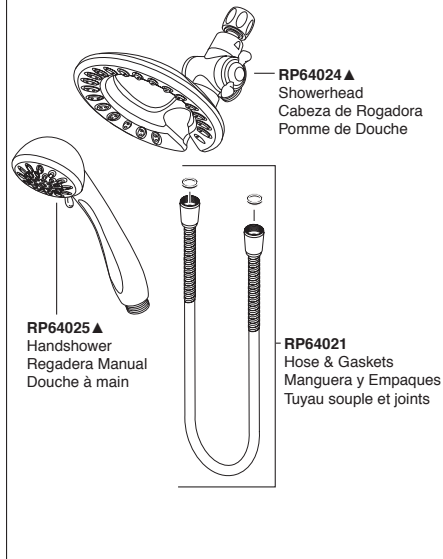

58045, 58064, & 58065 Models / Modelos / Modèles

58045

58064

58065