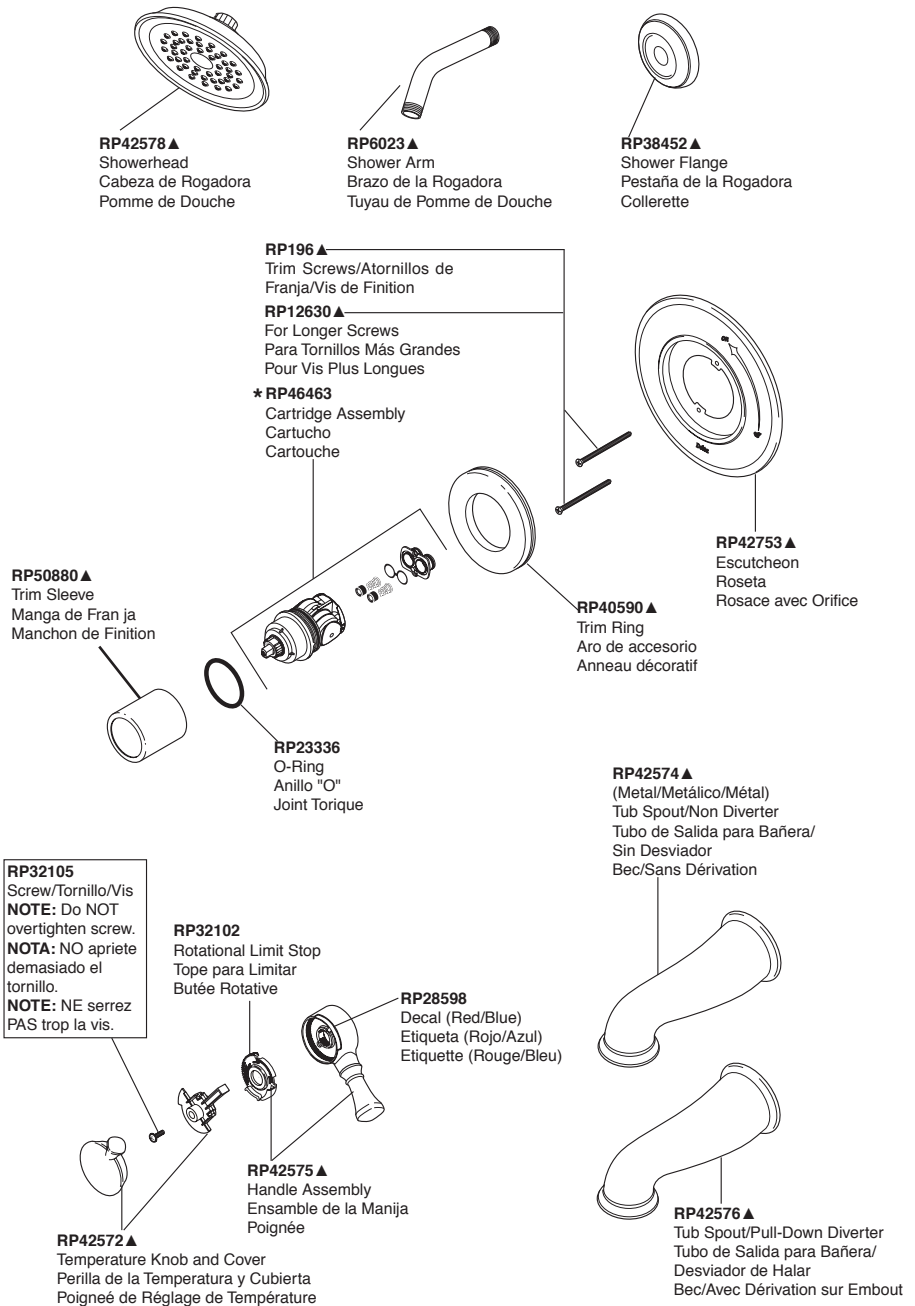

RP23336
O-Ring
Anillo "O"
Joint Torique

RP49089 ▲
Trim Ring
Aro de accesorio
Anneau décoratif

RP43028 ▲
Tub Spout/Non Diverter
Tubo de Salida para Bañera/
Sin Desviador
Bec/Sans Dérivation

RP32105
Screw/Tornillo/Vis
NOTE: Do NOT
overtighten screw.
NOTA: NO apriete
demasiado el
tornillo.
NOTE: NE serrez
PAS trop la vis.

RP32102
Rotational Limit Stop
Tope para Limitar
Butée Rotative

RP72567 ▲
Handle Assembly
Ensamble de la Manija
Poignée

RP72572 ▲
Temperature Knob and Cover
Perilla de la Temperatura y Cubierta
Poignée de Réglage de Température

RP72566 ▲
Finial
Pomo
Grain

RP72565 ▲
Tub Spout/Pull-Up Diverter
Tubo de Salida para Bañera/
Botón Desviador de Alzar
Bec/avec dérivation à tirette

T17140, T17240 & T17440 Models / Modelos / Modèles

T17155, T17255, T17255-H2O, T17455 & T17455-H2O Models / Modelos / Modèles