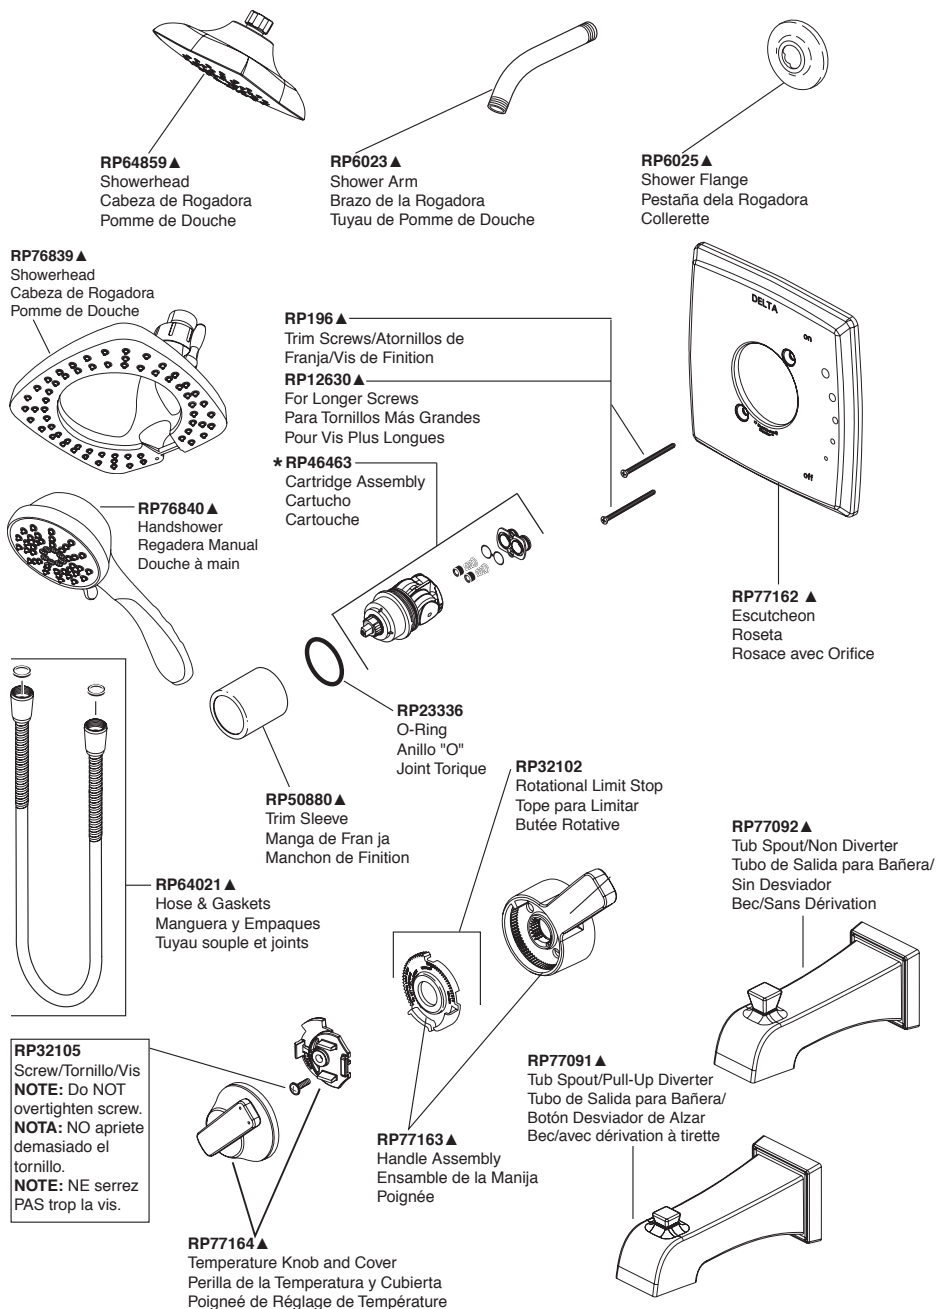

T17064, T17264, T17264-I, T17464 & T17464-I Models / Modelos / Modèles