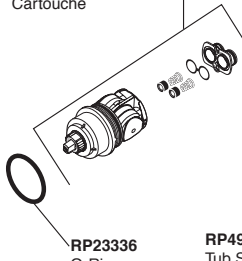

RP196 ▲
Trim Screws/Atornillos de
Franja/Vis de Finition

RP12630 ▲
For Longer Screws
Para Tornillos Más Grandes
Pour Vis Plus Longues

***RP46463**
Cartridge Assembly
Cartucho
Cartouche

RP53420 ▲
Escutcheon
Roseta
Rosace avec Orifice

RP50880 ▲
Trim Sleeve
Manga de Franja
Manchon de Finition

RP23336
O-Ring
Anillo "O"
Joint Torique

RP49758 ▲
Tub Spout/Pull-down Diverter
Tubo de Salida para Bañera/Desviador de Halar
Bec/avec dérivation sur embout