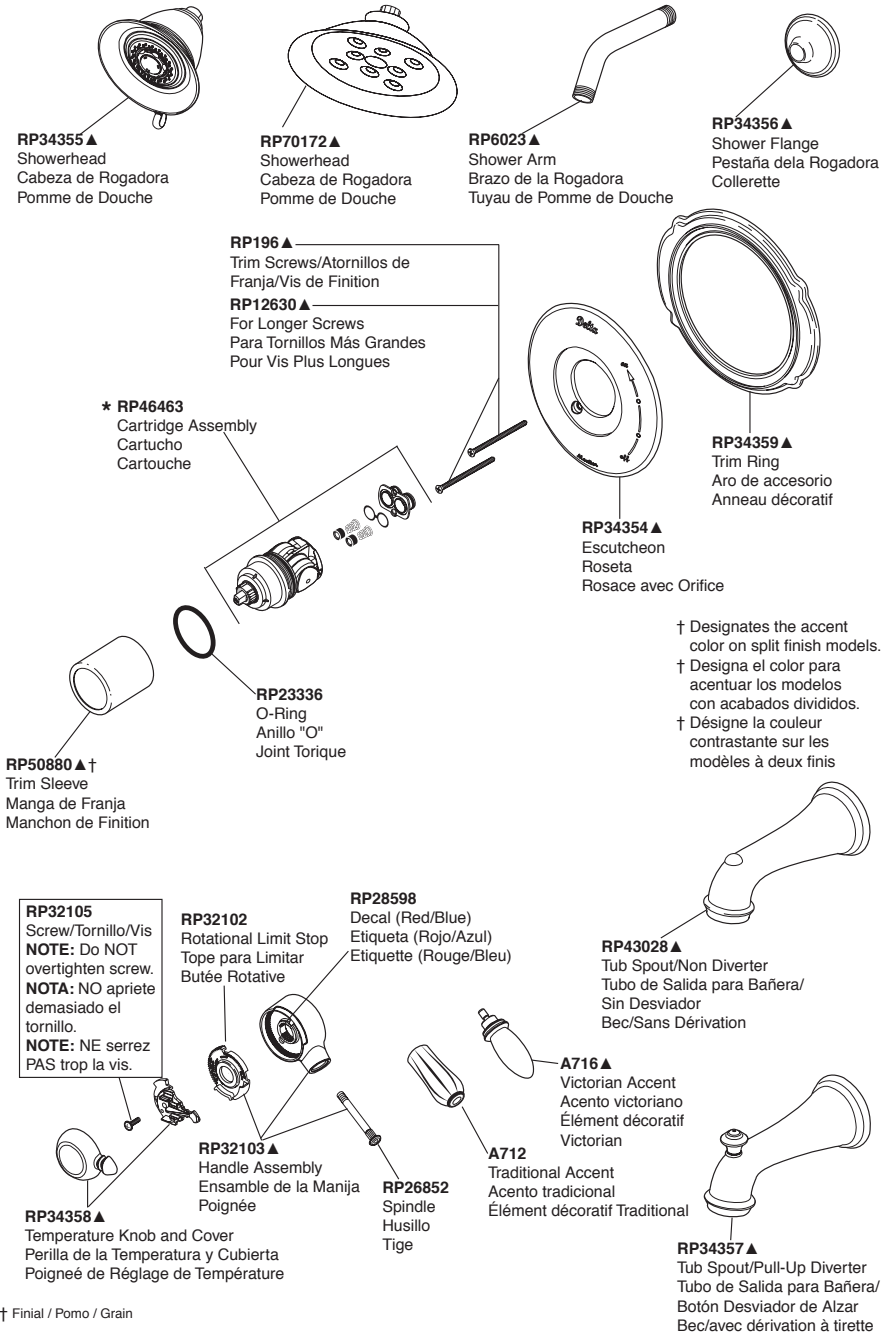

RP23336
O-Ring
Anillo "O"
Joint Torique

RP49089 ▲
Trim Ring
Aro de accesorio
Anneau décoratif

RP43028 ▲
Tub Spout/Non Diverter
Tubo de Salida para Bañera/
Sin Desviador
Bec/Sans Dérivation

RP32105
Screw/Tornillo/Vis
NOTE: Do NOT
overtighten screw.
NOTA: NO apriete
demasiado el
tornillo.
NOTE: NE serrez
PAS trop la vis.

RP72566 ▲
Finial
Pomo
Grain

RP72565 ▲
Tub Spout/Pull-Up Diverter
Tubo de Salida para Bañera/
Botón Desviador de Alzar
Bec/avec dérivation à tirette

T17140, T17240 & T17440 Models / Modelos / Modèles

T17155, T17255, T17255-H2O, T17455 & T17455-H2O Models / Modelos / Modèles