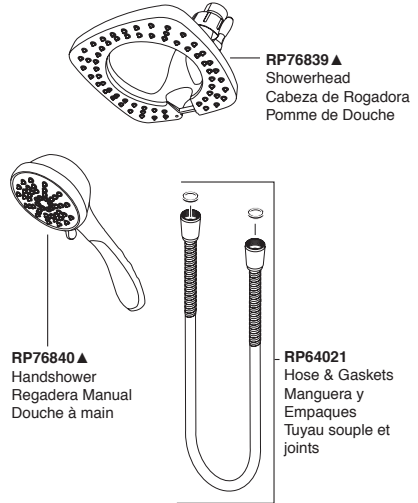

58045, 58064, & 58065 Models / Modelos / Modèles

58045

58064

58065

T17030, T17130, T17230, T17230-H2O, T17430 & T17430-H2O Models / Modelos / Modèles

RP70173 ▲
Showerhead
Cabeza de Rogadora
Pomme de Douche

RP43381 ▲
Showerhead
Cabeza de Rogadora
Pomme de Douche

RP6023 ▲
Shower Arm
Brazo de la Rogadora
Tuyau de Pomme de Douche

RP6025 ▲
Shower Flange
Pestaña de la Rogadora
Collerette

RP196 ▲
Trim Screws/Atornillos de Franja/Vis de Finition