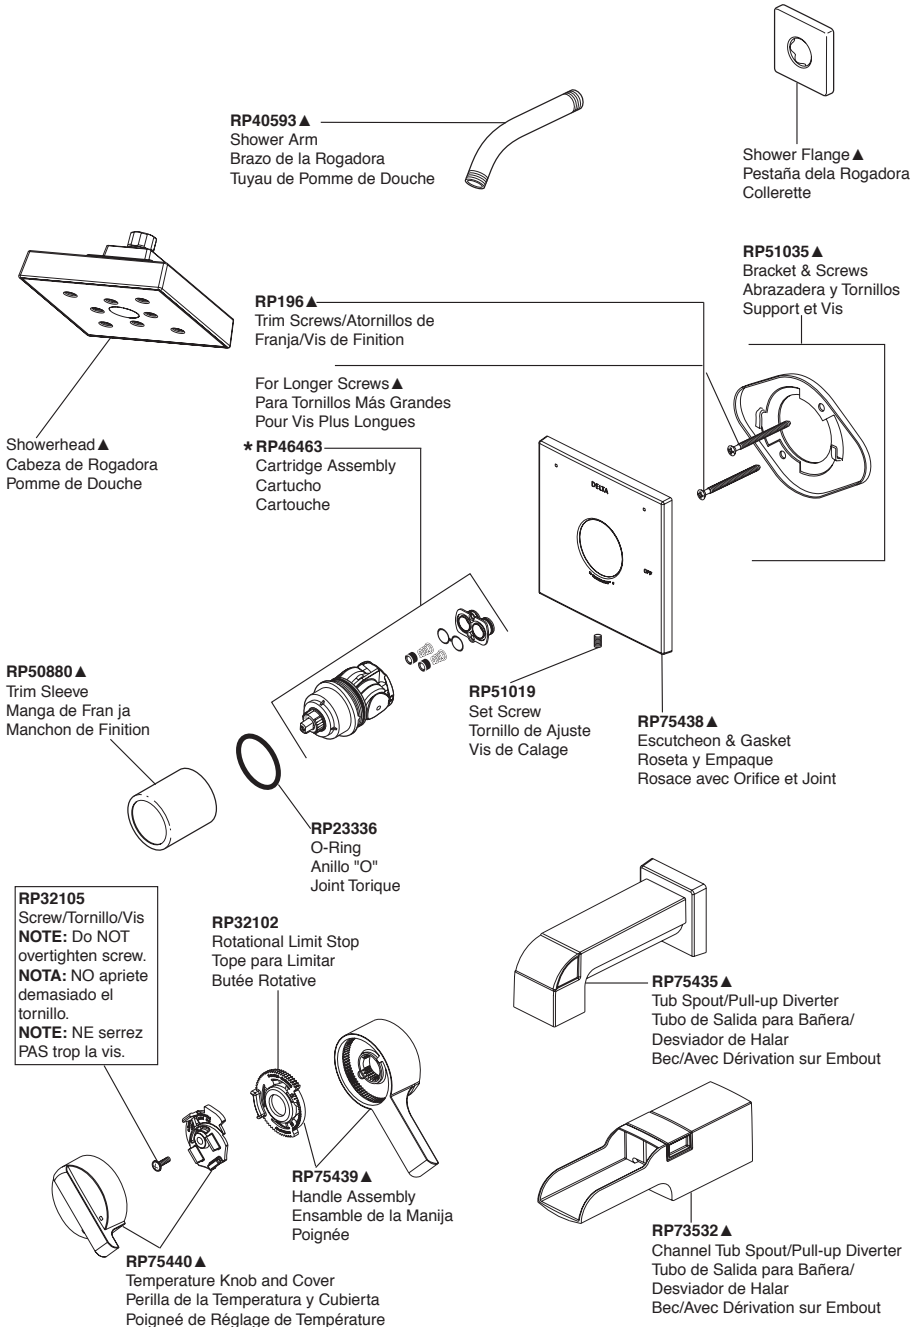

T17067, T17267, T17467 Models / Modelos / Modèles