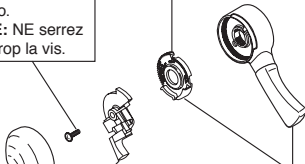

RP32105
Screw/Tornillo/Vis
NOTE: Do NOT overtighten screw.
NOTA: NO apriete demasiado el tornillo.
NOTE: NE serrez PAS trop la vis.

RP32102
Rotational Limit Stop
Tope para Limitar
Butée Rotative

RP61271 ▲
Handle Assembly
Ensamble de la Manija
Poignée