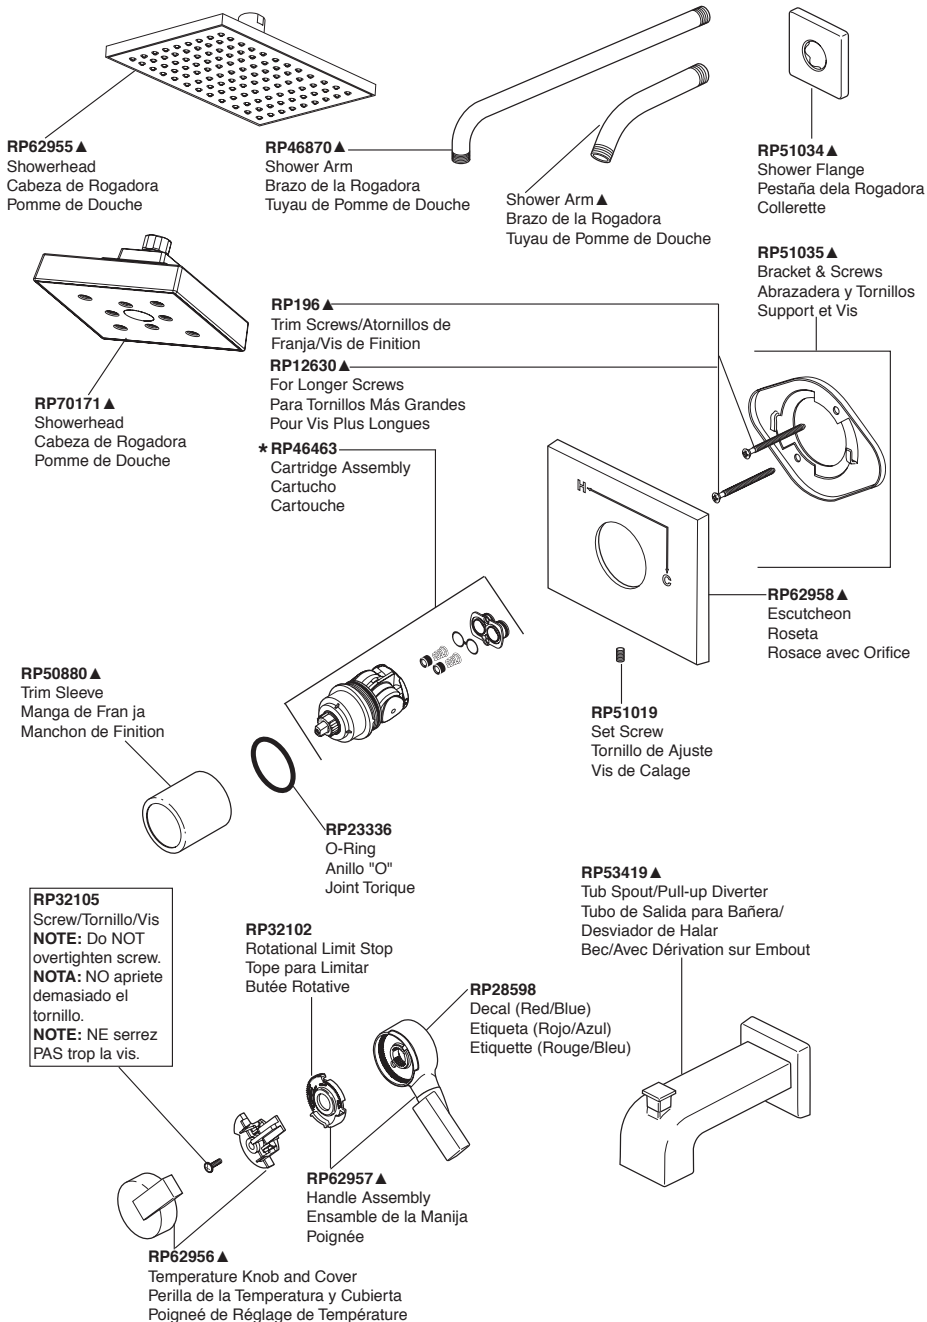

RP32102
Rotational Limit Stop
Tope para Limitar
Butée Rotative

RP28598
Decal (Red/Blue)
Etiqueta (Rojo/Azul)
Etiquette (Rouge/Bleu)

RP52146 ▲
Handle Assembly
Ensamble de la Manija
Poignée

RP52147 ▲
Temperature Knob and Cover
Perilla de la Temperatura y Cubierta
Poignée de Réglage de Température

RP52148 ▲
Tub Spout/Pull-up Diverter
Tubo de Salida para Bañera/
Desviador de Halar
Bec/Avec Dérivation sur Embout

T17053, T17253, T17253-H2O, T17453 & T17453-H2O Models / Modelos / Modèles

T17061, T17261 & T17461 Models / Modelos / Modèles