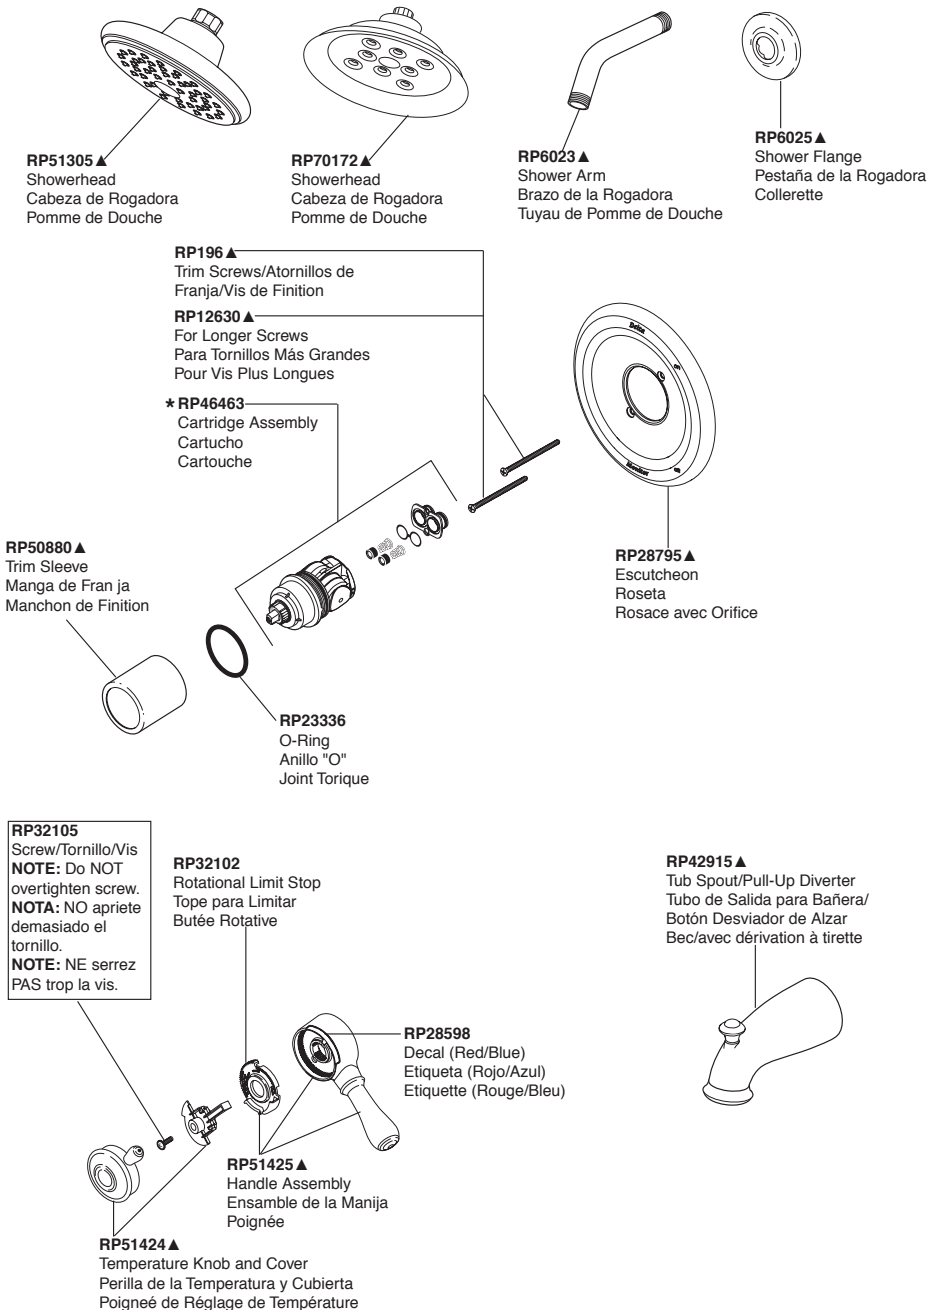

T17078, T17278, T17278-H2O, T17478 & T17478-H2O Models / Modelos / Modèles