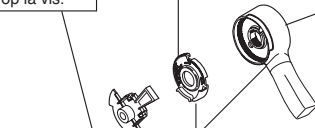

RP32105
Screw/Tornillo/Vis
NOTE: Do NOT
overtighten screw.
NOTA: NO apriete
demasiado el
tornillo.
NOTE: NE serrez
PAS trop la vis.

RP32102
Rotational Limit Stop
Tope para Limitar
Butée Rotative

RP28598
Decal (Red/Blue)
Etiqueta (Rojo/Azul)
Etiquette (Rouge/Bleu)

RP52146 ▲
Handle Assembly
Ensamble de la Manija
Poignée

RP52147 ▲
Temperature Knob and Cover
Perilla de la Temperatura y Cubierta
Poignée de Réglage de Température