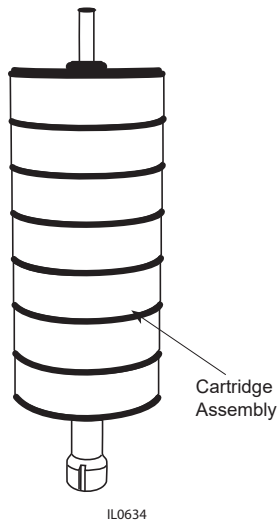

4" SUBMERSIBLE PUMP REPAIR PARTS (Nov. '06 & Later) (For Pricing Refer To Repair Parts Price List) 5 - 7 - 10 - 19 & 27 GPM SERIES

DESCRIPTION	QTY.	STAINLESS STEEL	CAST IRON
		PART NUMBER	
Discharge Assembly	1	020517	020510
Seat	1	Not Required	020515
Bearing	1	020053	
Poppet w/Buna O-ring	1	024528	
Poppet Retainer	1	024414	
Mounting Ring	1	020519	020523
Screen	1	020526A	
Fastener Kit (Motor mounting nuts and screen screws)	1	022017	
Turtle Gasket	1	025481	

GPM		5	7	10	19	27
NUMBER OF STAGES	1/2 HP	15	10	8	5	-
	3/4 HP	21	14	12	7	6
	1 HP	26	18	15	9	7
	1-1/2 HP	35	24	20	12	10
	2 HP	-	30	26	16	12
	3 HP	-	-	34	22	17
5 HP	-	-	-	32	29	

DESCRIPTION	HP	QTY.	PART NUMBER				
Cartridge Assembly *	1/2	1	022227	022231	022236	022242	-
	3/4		022228	022232	022237	022243	022249
	1		022229	022233	022238	022244	022250
	1-1/2		022230	022234	022239	022245	022251
	2		-	022235	022240	022246	022252
	3		-	-	022241	022247	022253
5	-	-	-	022248	022254	-	
Cable Guard Stainless Steel**	1/2	1	020894	139015	020868	020865	-
	3/4		020880	022285	020873	020867	020866
	1		020885	020877	020876	020871	020868
	1-1/2		020889	020883	020882	020893	020872
	2		-	020888	020887	020879	020874
	3		-	-	020891	020886	020881
5	-	-	-	020892	020890		
Cable Guard Thermoplastic***	1/2	1	020853	136386	020841	020837	-
	3/4		020860	022212	020850	020840	020839
	1		SS	020857	020856	020845	020841
	1-1/2		SS	SS	020862	020852	020849
	2		-	SS	SS	020858	137527
	3		-	-	SS	SS	020861
5	-	-	-	SS	SS		
Shell - Stainless Steel	1/2	1	020721	020710	020705	020698	-
	3/4		020733	022284	020718	020704	020701
	1		020738	020727	020726	020713	020705
	1-1/2		020744	020736	020735	020720	020717
	2		-	022210	020742	020730	020723
	3		-	-	020746	020739	020734
5	-	-	-	020747	020745		
Shell - Carbon Steel "G" Series Only	1/2	1	022203	022120	021538	-	-
	3/4		022204	022123	022122	-	021538
	1		-	-	022125	021540	022121