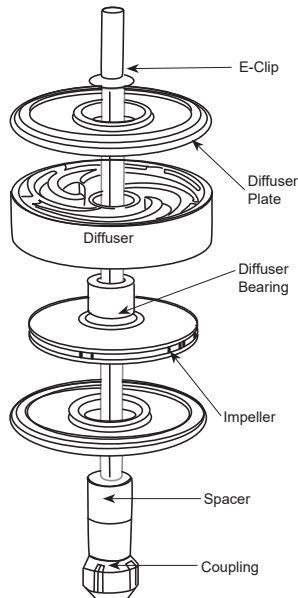

4" SUBMERSIBLE PUMP REPAIR PARTS (Nov. '06 & Later) (For Pricing Refer To Repair Parts Price List) 5 - 7 - 10 - 19 & 27 GPM SERIES

DESCRIPTION	QTY.	STAINLESS STEEL	CAST IRON
		PART NUMBER	
Discharge Assembly	1	020517	020510
Seat	1	Not Required	020515
Bearing	1	020053	
Poppet w/Buna O-ring	1	024528	
Poppet Retainer	1	024414	
Mounting Ring	1	020519	020523
Screen	1	020526A	
Fastener Kit (Motor mounting nuts and screen screws)	1	022017	
Turtle Gasket	1	025481	

GPM		5	7	10	19	27
NUMBER OF STAGES	1/2 HP	15	10	8	5	-
	3/4 HP	21	14	12	7	6
	1 HP	26	18	15	9	7
	1-1/2 HP	35	24	20	12	10
	2 HP	-	30	26	16	12
	3 HP	-	-	34	22	17
5 HP	-	-	-	32	29	

DESCRIPTION	HP	QTY.	PART NUMBER				
Cartridge Assembly *	1/2	1	022227	022231	022236	022242	-
	3/4		022228	022232	022237	022243	022249
	1		022229	022233	022238	022244	022250
	1-1/2		022230	022234	022239	022245	022251
	2		-	022235	022240	022246	022252
	3		-	-	022241	022247	022253
5	-	-	-	022248	022254	-	
Cable Guard Stainless Steel**	1/2	1	020894	139015	020868	020865	-
	3/4		020880	022285	020873	020867	020866
	1		020885	020877	020876	020871	020868
	1-1/2		020889	020883	020882	020893	020872
	2		-	020888	020887	020879	020874
	3		-	-	020891	020886	020881
5	-	-	-	020892	020890		
Cable Guard Thermoplastic***	1/2	1	020853	136386	020841	020837	-
	3/4		020860	022212	020850	020840	020839
	1		SS	020857	020856	020845	020841
	1-1/2		SS	SS	020862	020852	020849
	2		-	SS	SS	020858	137527
	3		-	-	SS	SS	020861
5	-	-	-	SS	SS		
Shell - Stainless Steel	1/2	1	020721	020710	020705	020698	-
	3/4		020733	022284	020718	020704	020701
	1		020738	020727	020726	020713	020705
	1-1/2		020744	020736	020735	020720	020717
	2		-	022210	020742	020730	020723
	3		-	-	020746	020739	020734
5	-	-	-	020747	020745		
Shell - Carbon Steel "G" Series Only	1/2	1	022203	022120	021538	-	-
	3/4		022204	022123	022122	-	021538
	1		-	-	022125	021540	022121