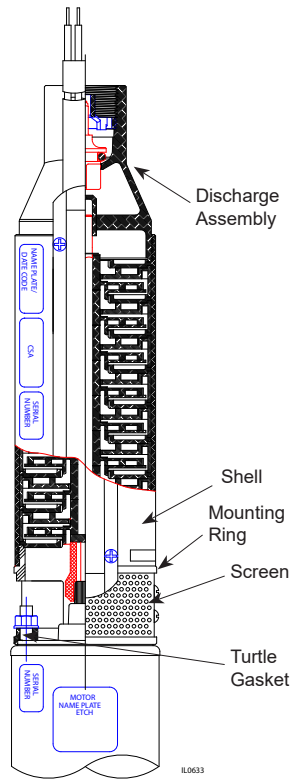

4" SUBMERSIBLE PUMP REPAIR PARTS (Nov. '06 & Later) (For Pricing Refer To Repair Parts Price List) 5 - 7 - 10 - 19 & 27 GPM SERIES

DESCRIPTION	QTY.	STAINLESS STEEL	CAST IRON
		PART NUMBER	
Discharge Assembly	1	020517	020510
Seat	1	Not Required	020515
Bearing	1	020053	
Poppet w/Buna O-ring	1	024528	
Poppet Retainer	1	024414	
Mounting Ring	1	020519	020523
Screen	1	020526A	
Fastener Kit (Motor mounting nuts and screen screws)	1	022017	
Turtle Gasket	1	025481	

GPM		5	7	10	19	27
NUMBER OF STAGES	1/2 HP	15	10	8	5	-
	3/4 HP	21	14	12	7	6
	1 HP	26	18	15	9	7
	1-1/2 HP	35	24	20	12	10
	2 HP	-	30	26	16	12
	3 HP	-	-	34	22	17
5 HP	-	-	-	32	29	

DESCRIPTION	HP	QTY.	PART NUMBER				
Cartridge Assembly *	1/2	1	022227	022231	022236	022242	-
	3/4		022228	022232	022237	022243	022249
	1		022229	022233	022238	022244	022250
	1-1/2		022230	022234	022239	022245	022251
	2		-	022235	022240	022246	022252
	3		-	-	022241	022247	022253
5	-	-	-	022248	022254	-	
Cable Guard Stainless Steel**	1/2	1	020894	139015	020868	020865	-
	3/4		020880	022285	020873	020867	020866
	1		020885	020877	020876	020871	020868
	1-1/2		020889	020883	020882	020893	020872
	2		-	020888	020887	020879	020874
	3		-	-	020891	020886	020881
5	-	-	-	020892	020890		
Cable Guard Thermoplastic***	1/2	1	020853	136386	020841	020837	-
	3/4		020860	022212	020850	020840	020839
	1		SS	020857	020856	020845	020841
	1-1/2		SS	SS	020862	020852	020849
	2		-	SS	SS	020858	137527
	3		-	-	SS	SS	020861
5	-	-	-	SS	SS		
Shell - Stainless Steel	1/2	1	020721	020710	020705	020698	-
	3/4		020733	022284	020718	020704	020701
	1		020738	020727	020726	020713	020705
	1-1/2		020744	020736	020735	020720	020717
	2		-	022210	020742	020730	020723
	3		-	-	020746	020739	020734
5	-	-	-	020747	020745		
Shell - Carbon Steel "G" Series Only	1/2	1	022203	022120	021538	-	-
	3/4		022204	022123	022122	-	021538
	1		-	-	022125	021540	022121