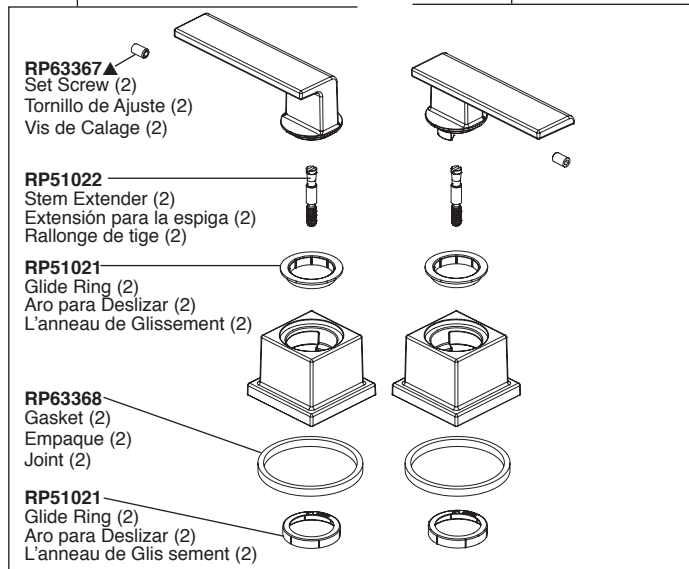

Model / Modelo / Modèle T2753

RP63355▲
Hot Handle Assemblies
Montajes manetas calientes
Poignées équipées chaudes

RP63356▲
Cold Handle Assemblies
Montajes manetas frías
Poignées équipées à froid

Contact your distributor for handle options/finishes.
Comuníquese con su distribuidor para obtener opciones en el tipo de manija y detalles (acentos)/acabados.
Pour obtenir des renseignements sur les poignées, les garnitures et les finis livrables, veuillez communiquer avec votre distributeur.

▲ Specify Finish ▲ Especificque el Acabado ▲ Précisez le Fini

Model / Modelo / Modèle T4753

RP63359▲
Lift Rod, Knob & Set Screw
Barra de Levante, Perilla
y Tornillo de Ajuste
Tirette, bouton et vis de calage

RP62954▲
Handshower
Regadera Manual
Douche à main

RP16668▲
Elbow Assembly &
Gaskets
Ensamble de Coda y
Empaques
Coude et Joints

RP62556▲
Conical Nut with
O-Rings
Tuerca Cónica con
Anillos "O"
Écrou conique
avec Joints toriques

RP40664
Hose & Gaskets
Manguera y Empaques
Tuyau souple et joints

RP63358▲
Set Screw & Button
Parafuso de ajuste e botão

RP63357▲
Handshower Base
Base
Base

▲ Specify Finish ▲ Especificque el Acabado ▲ Précisez le Fini