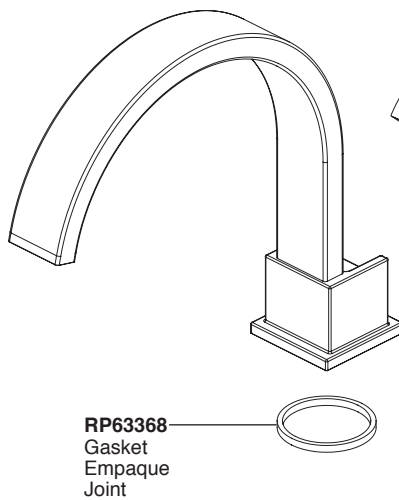

Model / Modelo / Modèle T2753

RP63355▲
Hot Handle Assemblies
Montajes manetas calientes
Poignées équipées chaudes

RP63356▲
Cold Handle Assemblies
Montajes manetas frías
Poignées équipées à froid

Contact your distributor for handle options/finishes.
Comuníquese con su distribuidor para obtener opciones en el tipo de manija y detalles (acentos)/acabados.
Pour obtenir des renseignements sur les poignées, les garnitures et les finis livrables, veuillez communiquer avec votre distributeur.

▲ Specify Finish ▲ Especificque el Acabado ▲ Précisez le Fini

Model / Modelo / Modèle T4753

RP63359▲
Lift Rod, Knob & Set Screw
Barra de Levante, Perilla
y Tornillo de Ajuste
Tirette, bouton et vis de calage

RP62954▲
Handshower
Regadera Manual
Douche à main

RP16668▲
Elbow Assembly &
Gaskets
Ensamble de Coda y
Empaques
Coude et Joints

RP62556▲
Conical Nut with
O-Rings
Tuerca Cónica con
Anillos "O"
Écrou conique
avec Joints toriques

RP40664
Hose & Gaskets
Manguera y Empaques
Tuyau souple et joints

RP63358▲
Set Screw & Button
Parafuso de ajuste e botão

RP63357▲
Handshower Base
Base
Base

▲ Specify Finish ▲ Especificque el Acabado ▲ Précisez le Fini