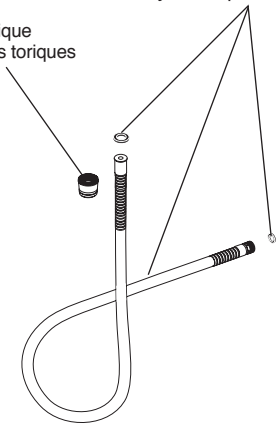

Model / Modelo / Modèle T2753

RP63355▲
Hot Handle Assemblies
Montajes manetas calientes
Poignées équipées chaudes

RP63356▲
Cold Handle Assemblies
Montajes manetas frías
Poignées équipées à froid

Contact your distributor for handle options/finishes.
Comuníquese con su distribuidor para obtener opciones en el tipo de manija y detalles (acentos)/acabados.
Pour obtenir des renseignements sur les poignées, les garnitures et les finis livrables, veuillez communiquer avec votre distributeur.

▲ Specify Finish ▲ Especificque el Acabado ▲ Précisez le Fini

Model / Modelo / Modèle T4753

RP63359▲
Lift Rod, Knob & Set Screw
Barra de Levante, Perilla
y Tornillo de Ajuste
Tirette, bouton et vis de calage

RP62954▲
Handshower
Regadera Manual
Douche à main

RP16668▲
Elbow Assembly &
Gaskets
Ensamble de Coda y
Empaques
Coude et Joints

RP62556▲
Conical Nut with
O-Rings
Tuerca Cónica con
Anillos "O"
Écrou conique
avec Joints toriques

RP40664
Hose & Gaskets
Manguera y Empaques
Tuyau souple et joints

RP63358▲
Set Screw & Button
Parafuso de ajuste e botão

RP63357▲
Handshower Base
Base
Base

▲ Specify Finish ▲ Especificque el Acabado ▲ Précisez le Fini