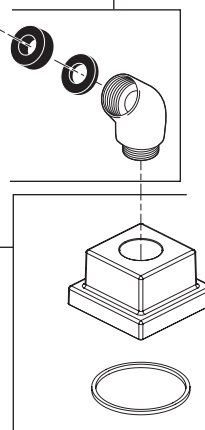

Model / Modelo / Modèle T2753

RP63355▲
Hot Handle Assemblies
Montajes manetas calientes
Poignées équipées chaudes

RP63356▲
Cold Handle Assemblies
Montajes manetas frías
Poignées équipées à froid

Contact your distributor for handle options/finishes.
Comuníquese con su distribuidor para obtener opciones en el tipo de manija y detalles (acentos)/acabados.
Pour obtenir des renseignements sur les poignées, les garnitures et les finis livrables, veuillez communiquer avec votre distributeur.

▲ Specify Finish ▲ Especificque el Acabado ▲ Précisez le Fini

Model / Modelo / Modèle T4753

RP63359▲
Lift Rod, Knob & Set Screw
Barra de Levante, Perilla
y Tornillo de Ajuste
Tirette, bouton et vis de calage

RP62954▲
Handshower
Regadera Manual
Douche à main

RP16668▲
Elbow Assembly &
Gaskets
Ensamble de Coda y
Empaques
Coude et Joints

RP62556▲
Conical Nut with
O-Rings
Tuerca Cónica con
Anillos "O"
Écrou conique
avec Joints toriques

RP40664
Hose & Gaskets
Manguera y Empaques
Tuyau souple et joints

RP63358▲
Set Screw & Button
Parafuso de ajuste e botão

RP63357▲
Handshower Base
Base
Base

▲ Specify Finish ▲ Especificque el Acabado ▲ Précisez le Fini