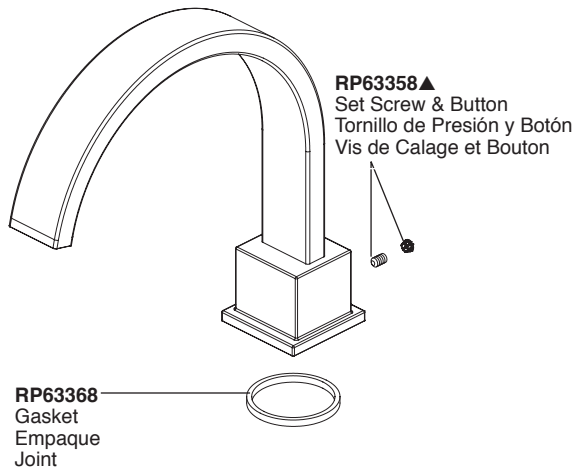

Model / Modelo / Modèle T2753

RP63355▲
Hot Handle Assemblies
Montajes manetas calientes
Poignées équipées chaudes

RP63356▲
Cold Handle Assemblies
Montajes manetas frías
Poignées équipées à froid

Contact your distributor for handle options/finishes.
Comuníquese con su distribuidor para obtener opciones en el tipo de manija y detalles (acentos)/acabados.
Pour obtenir des renseignements sur les poignées, les garnitures et les finis livrables, veuillez communiquer avec votre distributeur.

▲ Specify Finish ▲ Especificque el Acabado ▲ Précisez le Fini

Model / Modelo / Modèle T4753

RP63359▲
Lift Rod, Knob & Set Screw
Barra de Levante, Perilla
y Tornillo de Ajuste
Tirette, bouton et vis de calage

RP62954▲
Handshower
Regadera Manual
Douche à main

RP16668▲
Elbow Assembly &
Gaskets
Ensamble de Coda y
Empaques
Coude et Joints

RP62556▲
Conical Nut with
O-Rings
Tuerca Cónica con
Anillos "O"
Écrou conique
avec Joints toriques

RP40664
Hose & Gaskets
Manguera y Empaques
Tuyau souple et joints

RP63358▲
Set Screw & Button
Parafuso de ajuste e botão

RP63357▲
Handshower Base
Base
Base

▲ Specify Finish ▲ Especificque el Acabado ▲ Précisez le Fini