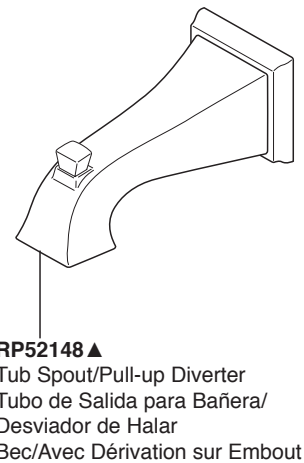

Models / Modelos / Modèles

T17051, T17251, T17251-H2O, T17251-WE, T17451, T17451-H2O & T17451-WE

RP32105
 Screw/Tornillo/Vis
NOTE: Do NOT overtighten screw.
NOTA: NO apriete demasiado el tornillo.
NOTE: NE serrez PAS trop la vis.