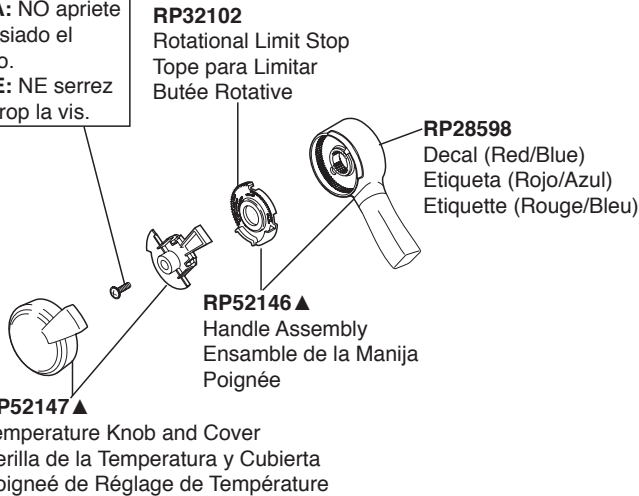

Models / Modelos / Modèles

T17051, T17251, T17251-H2O, T17251-WE, T17451, T17451-H2O & T17451-WE

RP32105
 Screw/Tornillo/Vis
NOTE: Do NOT overtighten screw.
NOTA: NO apriete demasiado el tornillo.
NOTE: NE serrez PAS trop la vis.

▲ Specify Finish / Especificque el Acabado / Précisez le Fini