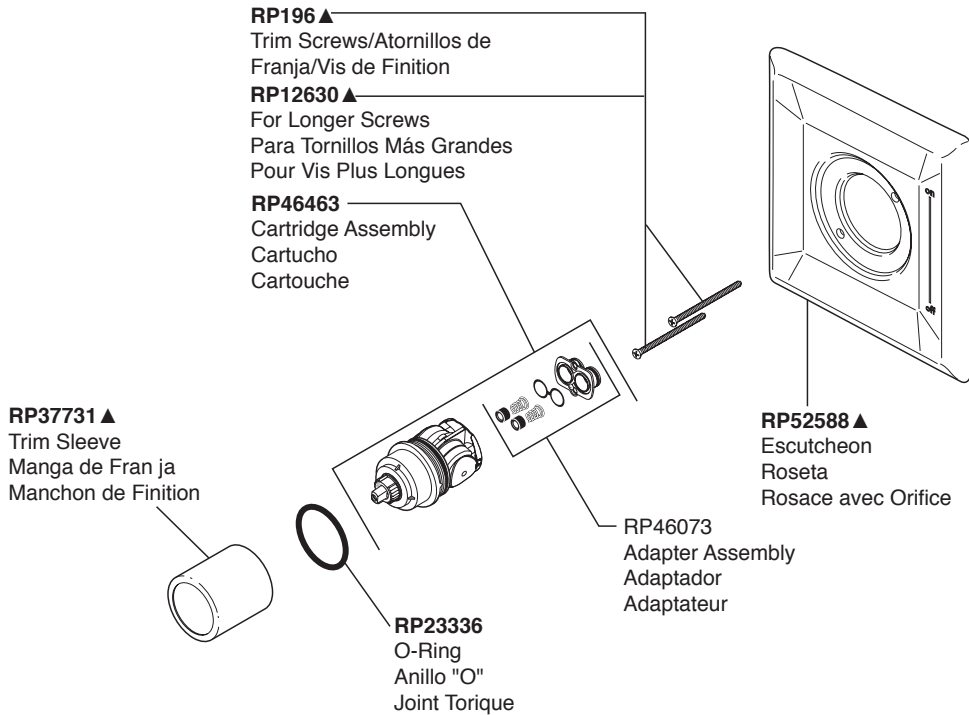

Models / Modelos / Modèles

T17051, T17251, T17251-H2O, T17251-WE, T17451, T17451-H2O & T17451-WE

RP32105
 Screw/Tornillo/Vis
NOTE: Do NOT overtighten screw.
NOTA: NO apriete demasiado el tornillo.
NOTE: NE serrez PAS trop la vis.

▲ Specify Finish / Especificque el Acabado / Précisez le Fini