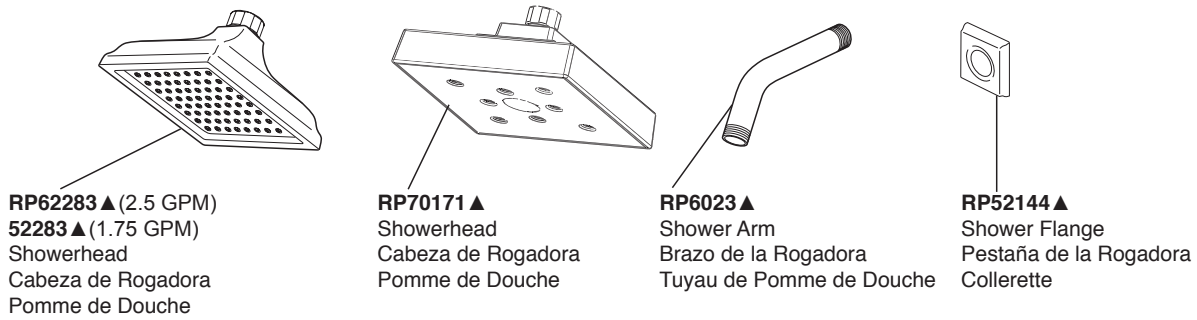

Models / Modelos / Modèles

T17051, T17251, T17251-H2O, T17251-WE, T17451, T17451-H2O & T17451-WE

RP32105
 Screw/Tornillo/Vis
NOTE: Do NOT overtighten screw.
NOTA: NO apriete demasiado el tornillo.
NOTE: NE serrez PAS trop la vis.

▲ Specify Finish / Especificque el Acabado / Précisez le Fini