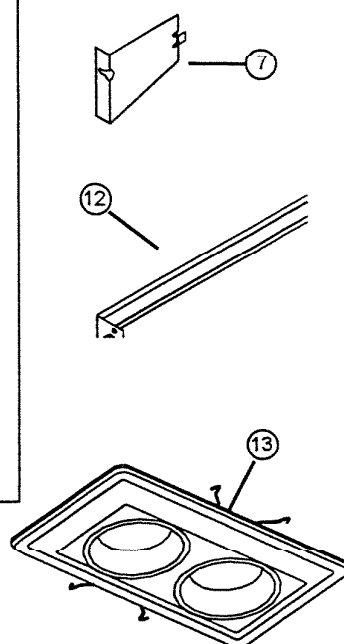

# PARTS LIST

EFFECTIVE DATE	MODEL NUMBER	PRODUCT GROUP
MARCH 1999	9427P	HEATER

REF.	ORIGINAL PART NO.	PART DESCRIPTION	CURRENT REPLACEMENT PART NO.
1	89895	Socket Plate Assembly	89895-000
2	89764	Lamp Socket	89764-000
3	89896	Thermal Switch	89896-000
4	89897	Thermal Limit Prot.	89897-000
5	19785	Clip	19785-000
6	57976	Receptacle	57976-000
7	23301	Outlet Box Assembly	89253-000
8	89222	Vent Blower Assembly	89222-000
9	89224	Motor - Vent	89224-000
10	85600	Blower Wheel	85600-000
11	65462	Compression Clip	65462-000
12	44388	Hanger Bar - 4 required	44388-000
13	89260	Grille Assembly	89260-000
14	89763	Lamp Socket	89763-000