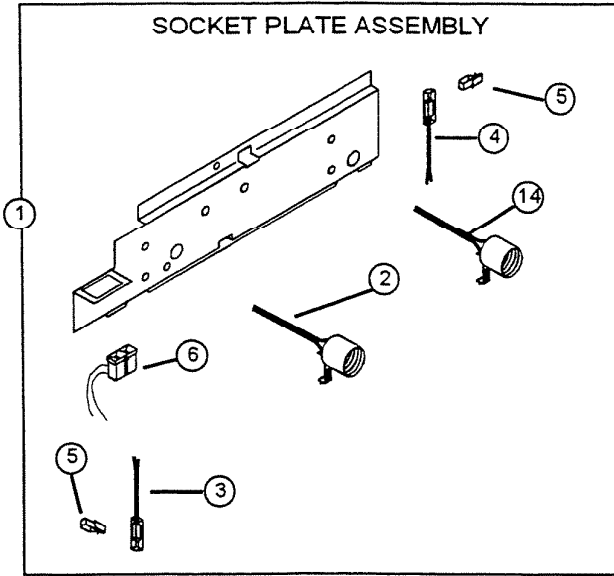

# PARTS LIST

EFFECTIVE DATE	MODEL NUMBER	PRODUCT GROUP
MARCH 1999	9427P	HEATER

REF.	ORIGINAL PART NO.	PART DESCRIPTION	CURRENT REPLACEMENT PART NO.
1	89895	Socket Plate Assembly	89895-000
2	89764	Lamp Socket	89764-000
3	89896	Thermal Switch	89896-000
4	89897	Thermal Limit Prot.	89897-000
5	19785	Clip	19785-000
6	57976	Receptacle	57976-000
7	23301	Outlet Box Assembly	89253-000
8	89222	Vent Blower Assembly	89222-000
9	89224	Motor - Vent	89224-000
10	85600	Blower Wheel	85600-000
11	65462	Compression Clip	65462-000
12	44388	Hanger Bar - 4 required	44388-000
13	89260	Grille Assembly	89260-000
14	89763	Lamp Socket	89763-000