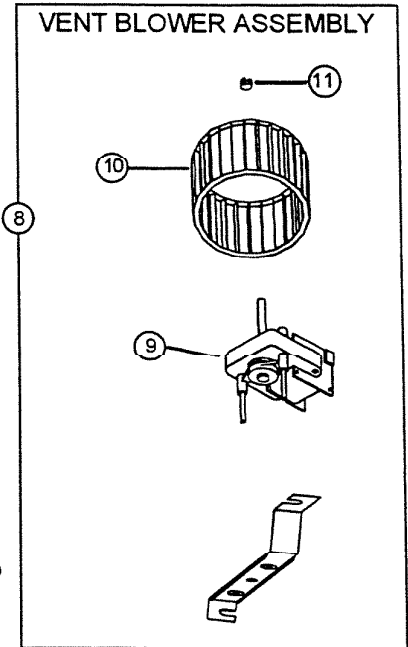

# PARTS LIST

EFFECTIVE DATE	MODEL NUMBER	PRODUCT GROUP
MARCH 1999	9427P	HEATER

REF.	ORIGINAL PART NO.	PART DESCRIPTION	CURRENT REPLACEMENT PART NO.
1	89895	Socket Plate Assembly	89895-000
2	89764	Lamp Socket	89764-000
3	89896	Thermal Switch	89896-000
4	89897	Thermal Limit Prot.	89897-000
5	19785	Clip	19785-000
6	57976	Receptacle	57976-000
7	23301	Outlet Box Assembly	89253-000
8	89222	Vent Blower Assembly	89222-000
9	89224	Motor - Vent	89224-000
10	85600	Blower Wheel	85600-000
11	65462	Compression Clip	65462-000
12	44388	Hanger Bar - 4 required	44388-000
13	89260	Grille Assembly	89260-000
14	89763	Lamp Socket	89763-000