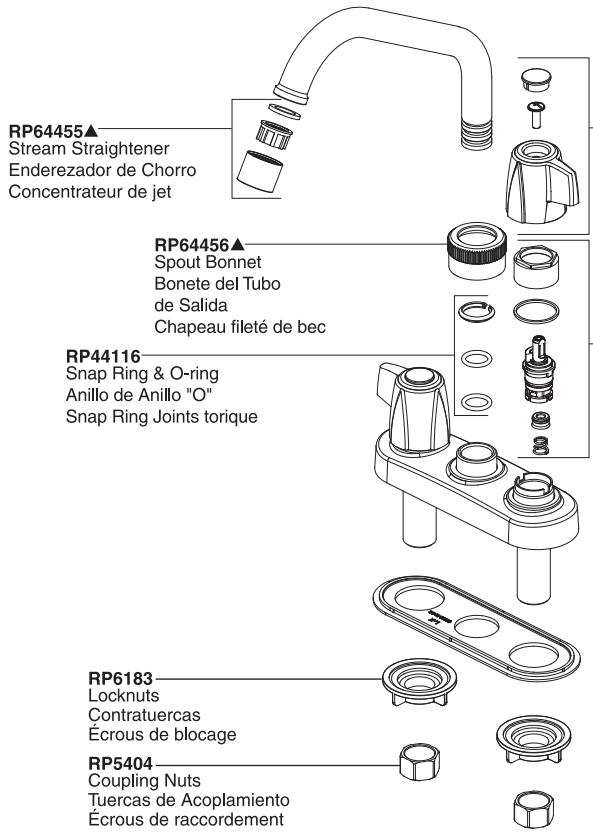

Two-Handle Laundry Faucet Robinetterie de la Salle de Lavage à Manette Double

Llave de Dos Manijas para Lavadero

Models/Modelos/Modèles 2131 & 2133 Series/Series/Seria

Specialty Faucets

Model 2133

RP43997▲
Hot & Cold Lever Handles
w/Buttons & Screws
Manijas en Palanca con botones
y tornillos de agua fría y caliente
Manettes-leviers d'eau chaude
et d'eau froide avec boutons et vis

RP41701
Stem Unit Assembly, Seat &
Spring, Bonnet Nut & Washer
Ensamble de la Unidad del
Vástago, Asiento y Resorte,
Bonete y Arandela
Obturateur, siège et ressort,
écrou à chapeau et rondelle

Model 2131

RP43997▲
Hot & Cold Lever Handles
w/Buttons & Screws
Manijas en Palanca con botones
y tornillos de agua fría y caliente
Manettes-leviers d'eau chaude
et d'eau froide avec boutons et vis

RP41701
Stem Unit Assembly, Seat &
Spring, Bonnet Nut & Washer
Ensamble de la Unidad del
Vástago, Asiento y Resorte,
Bonete y Arandela
Obturateur, siège et ressort,
écrou à chapeau et rondelle