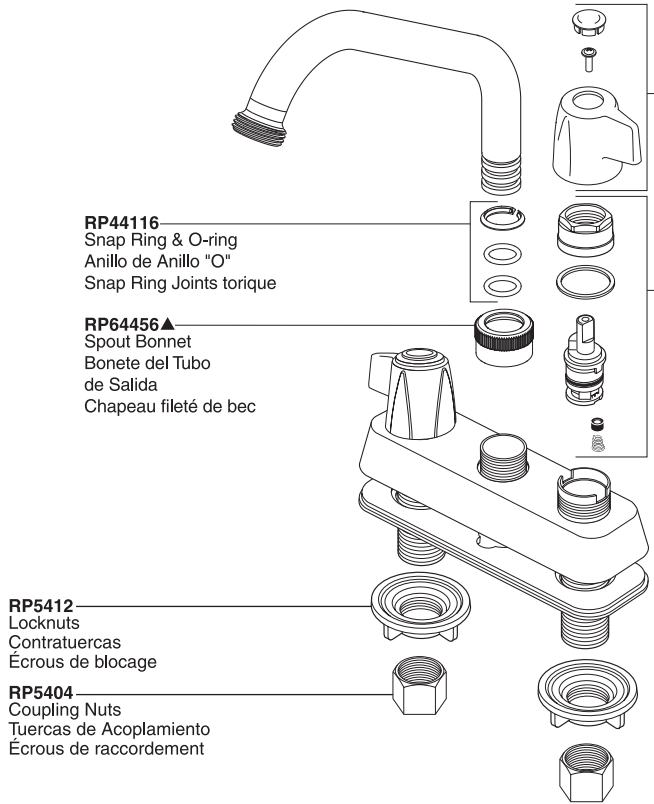

Two-Handle Laundry Faucet Robinetterie de la Salle de Lavage à Manette Double

Llave de Dos Manijas para Lavadero

Models/Modelos/Modèles 2131 & 2133 Series/Series/Seria

Specialty Faucets

Model 2133

RP43997▲
Hot & Cold Lever Handles
w/Buttons & Screws
Manijas en Palanca con botones
y tornillos de agua fría y caliente
Manettes-leviers d'eau chaude
et d'eau froide avec boutons et vis

RP41701
Stem Unit Assembly, Seat &
Spring, Bonnet Nut & Washer
Ensamble de la Unidad del
Vástago, Asiento y Resorte,
Bonete y Arandela
Obturateur, siège et ressort,
écrou à chapeau et rondelle

Model 2131

RP43997▲
Hot & Cold Lever Handles
w/Buttons & Screws
Manijas en Palanca con botones
y tornillos de agua fría y caliente
Manettes-leviers d'eau chaude
et d'eau froide avec boutons et vis

RP41701
Stem Unit Assembly, Seat &
Spring, Bonnet Nut & Washer
Ensamble de la Unidad del
Vástago, Asiento y Resorte,
Bonete y Arandela
Obturateur, siège et ressort,
écrou à chapeau et rondelle