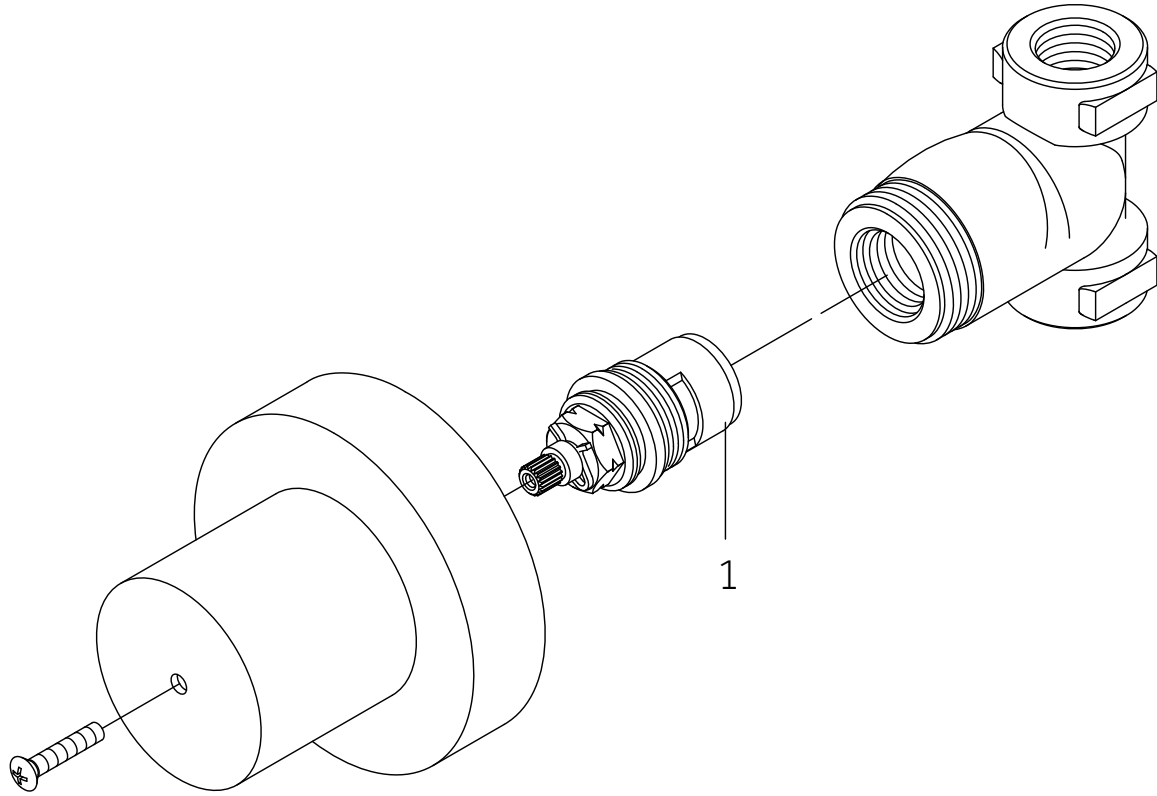

VOLUME CONTROL

OPTIONAL VALVE WITH 1/2" - OR - 3/4" CONNECTION

VALVULA DE CONTROL DE VOLUMEN DE 1/2" Y 3/4"

VANNE DE RÉGULATION DU VOLUME 1/2" PO ET 3/4"

SKU: 948546

NO.	Part Name	Nombre de pieza	Pièce	Part No.
1	1/2 "VOLUME CONTROL VALVE CARTRIDGE 3/4" VOLUME CONTROL VALVE CARTRIDGE	CARTUCHO DE VALVULA DE CONTROL DE VOLUMEN DE 1/2 CARTUCHO DE VALVULA DE CONTROL DE VOLUMEN DE 3/4	VALVE DE CONTRÔLE DE VOLUME 1/2 " VALVE DE CONTRÔLE DE VOLUME 3/4"	SH6020CRT SH6040CRT

*Specify Finish / Especifica el Acabado / Spécifiez la Finition

Code: SH6020, SH6040