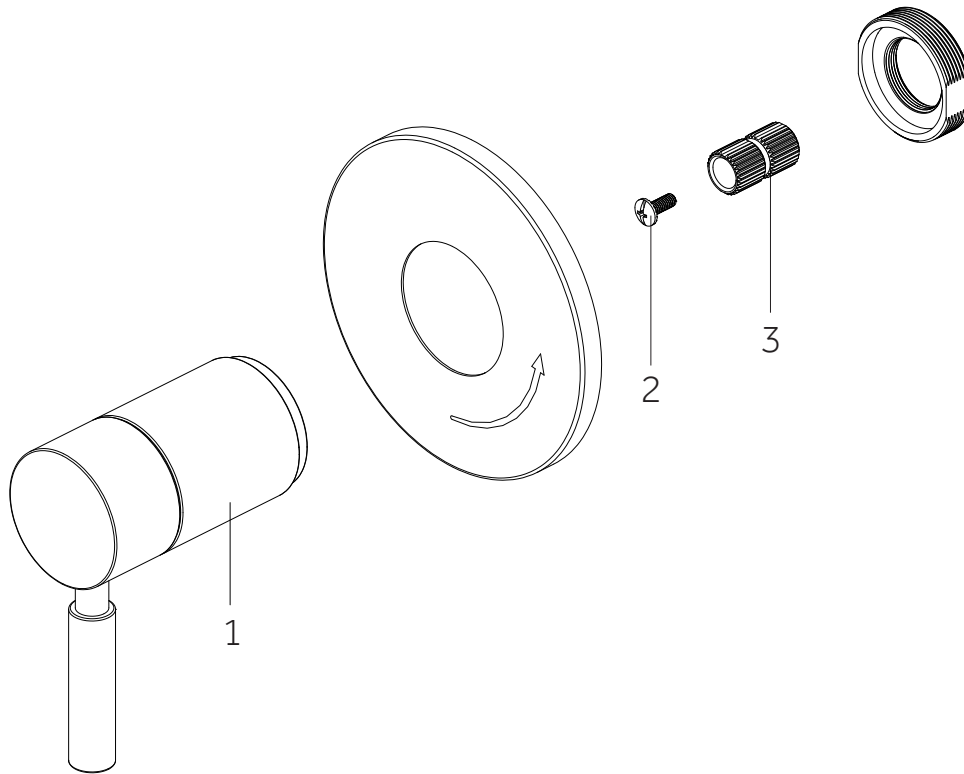

EDENTON

IN-WALL SHOWER VOLUME CONTROL TRIM
VÁLVULA OCULTA DE CONTROL DE VOLUMEN
GARNITURE DE CONTRÔLE DU VOLUME

SKU: 948908

No.	Part Name	Nombre de pieza	Pièce	Part No.
1	Handle Assembly	Ensamblaje de la Manija	Manette	OBPF713296*
2	Screw	Tornillo	Vis	OBPF150142
3	Connector	Conector	Raccorder	OBPF870350

*Specify Finish / Especifica el Acabado / Spécifiez la Finition

Code: SHED9007