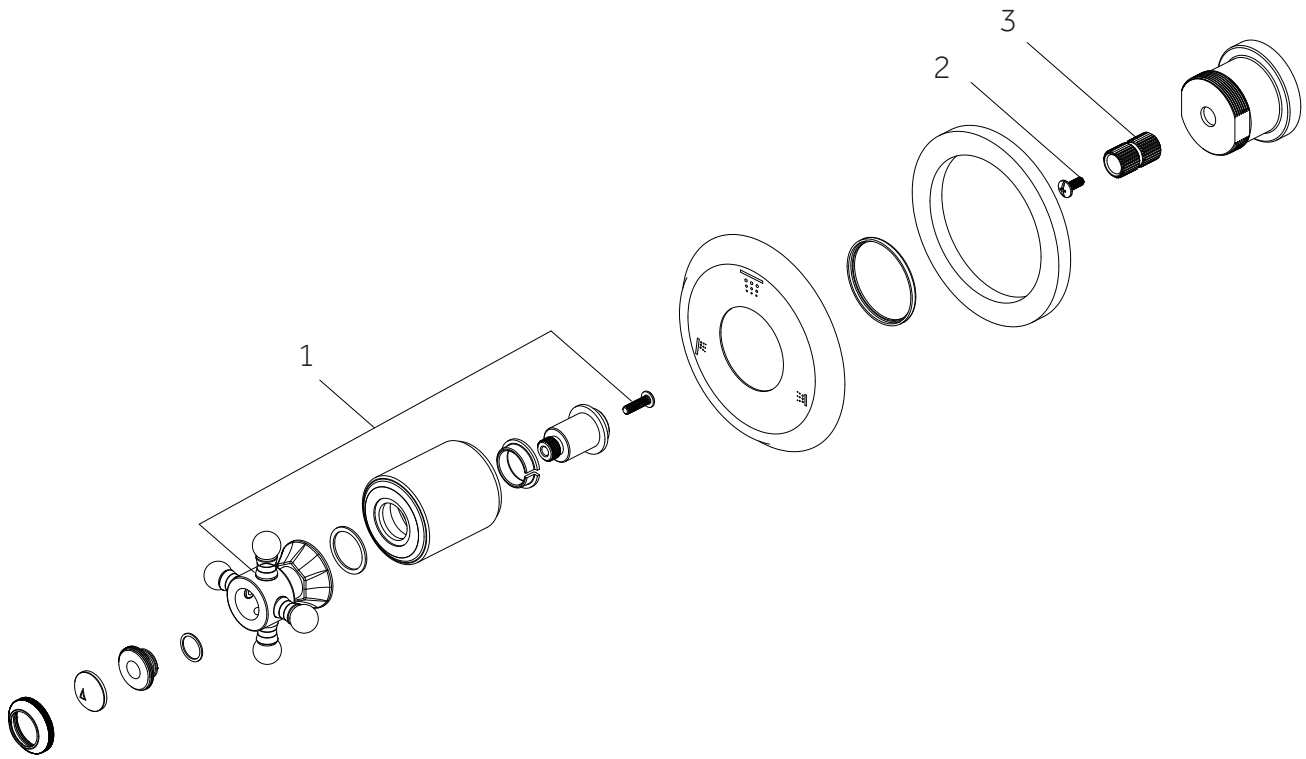

# BOCARATON

IN-WALL SHOWER DIVERTER TRIM

DESVIADOR DE DUCHA DE PARED BOCA RATON

GARNITURE D'INVERSEUR DE DOUCHE INTÉGRÉE

SKU: 948898

No.	Part Name	Nombre de pieza	Pièce	Part No.
1	Handle	Llave	Poignée	OBPF713293*
2	Handle	Llave	Poignée	OBPF150142
3	Connector	Conector	Raccorder	OBPF870350

Code: SHBR9005