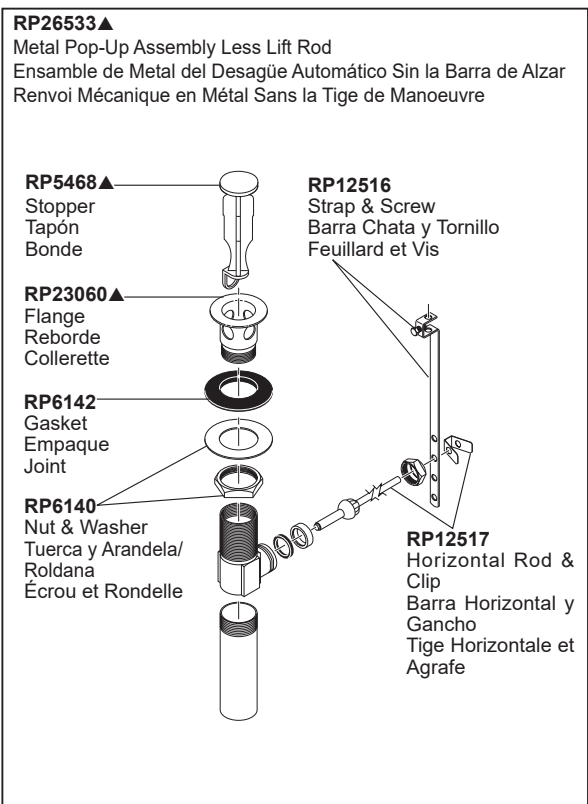

▲ Specify Finish / Especificque el Acabado / Précisez le Fini

Model/Modelo/Modèle  
**598LF-▲MPU & 798LF▲**

Series/Series/Seria  
**Cassidy™**

▲ Specify Finish  
 Especificque el Acabado  
 Précisez le Fini

**RP51739**  
 Mounting Hardware  
 Herraje para la Instalación  
 Pièces de montage

**RP5861**  
 Coupling Nuts  
 Tuercas de Acoplamiento  
 Écrous de Raccordement

**RP6346▲**  
 Grid Strainer  
 Tamiz de la rejilla  
 Tamis de grille

**RP12517**  
 Horizontal Rod & Clip  
 Barra Horizontal y Gancho  
 Tige Horizontale et Agrafe