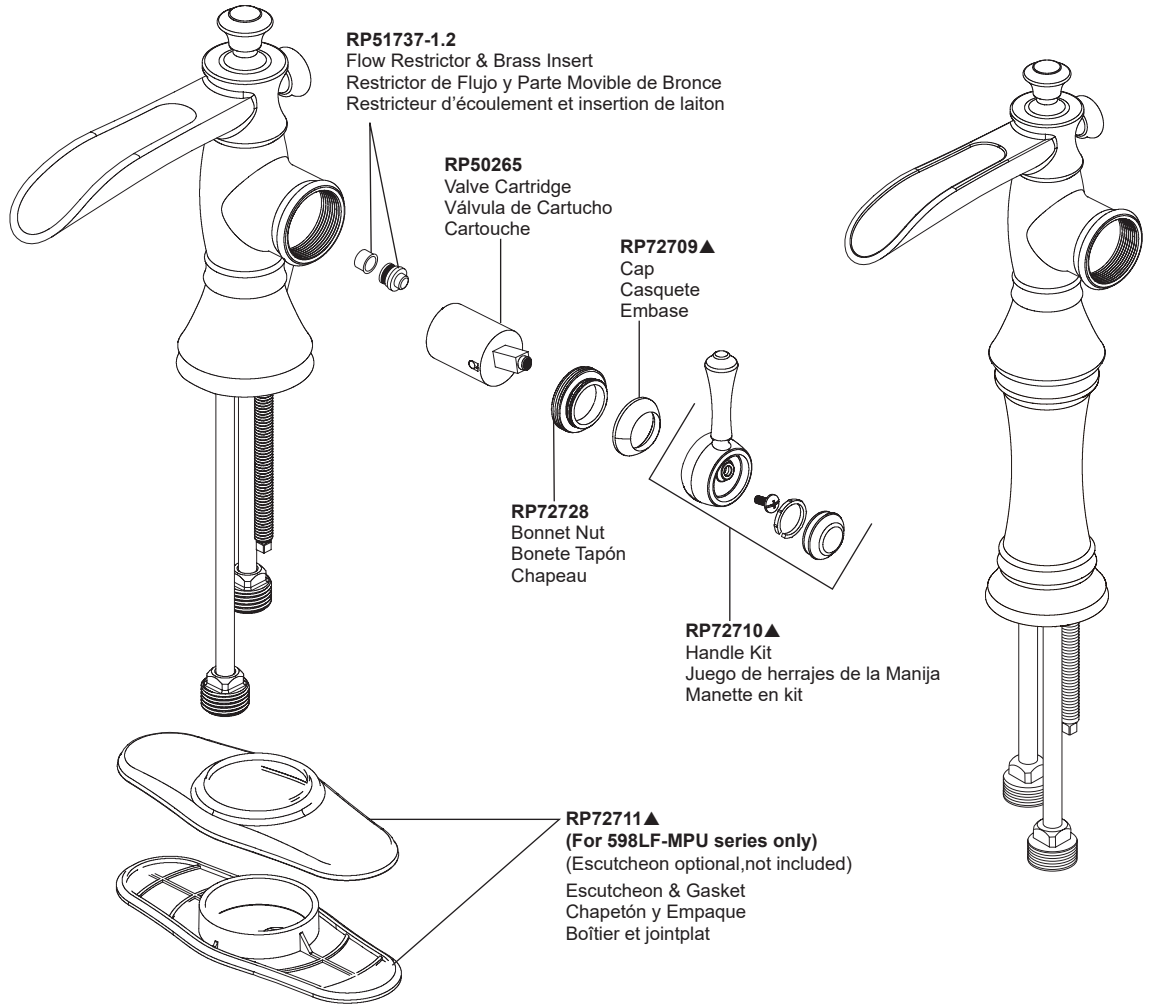

**RP51739**  
 Mounting Hardware  
 Herraje para la Instalación  
 Pièces de montage

**RP5861**  
 Coupling Nuts  
 Tuercas de Acoplamiento  
 Écrous de Raccordement

**RP6346▲**  
 Grid Strainer  
 Tamiz de la rejilla  
 Tamis de grille

**RP12517**  
 Horizontal Rod & Clip  
 Barra Horizontal y Gancho  
 Tige Horizontale et Agrafe