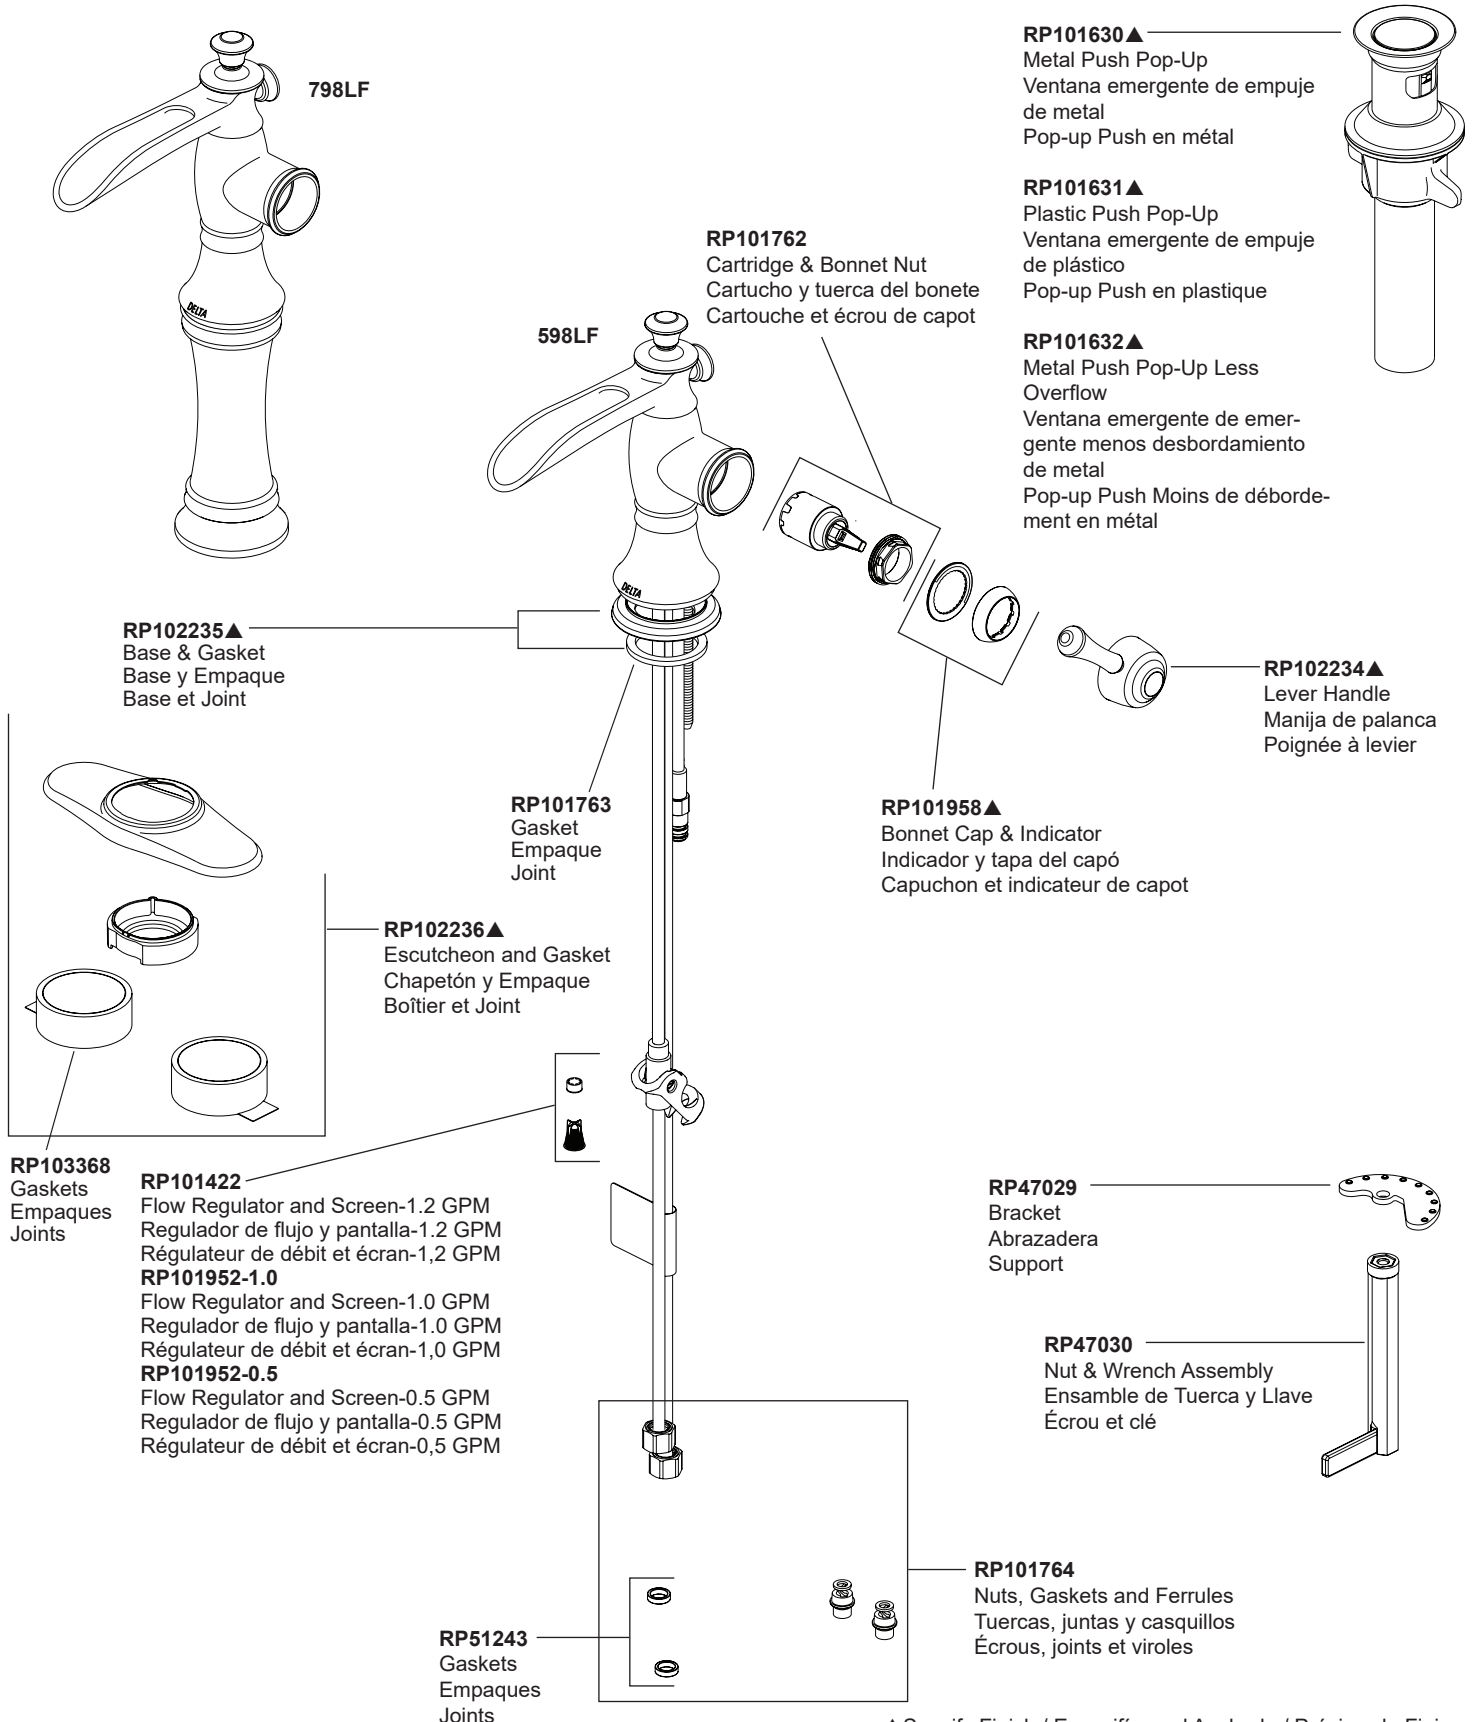

▲ Specify Finish / Especificque el Acabado / Précisez le Fini

Model/Modelo/Modèle  
**598LF-▲MPU & 798LF▲**

Series/Series/Seria  
**Cassidy™**

▲ Specify Finish  
 Especificque el Acabado  
 Précisez le Fini

**RP51739**  
 Mounting Hardware  
 Herraje para la Instalación  
 Pièces de montage

**RP5861**  
 Coupling Nuts  
 Tuercas de Acoplamiento  
 Écrous de Raccordement

**RP6346▲**  
 Grid Strainer  
 Tamiz de la rejilla  
 Tamis de grille

**RP12517**  
 Horizontal Rod & Clip  
 Barra Horizontal y Gancho  
 Tige Horizontale et Agrafe