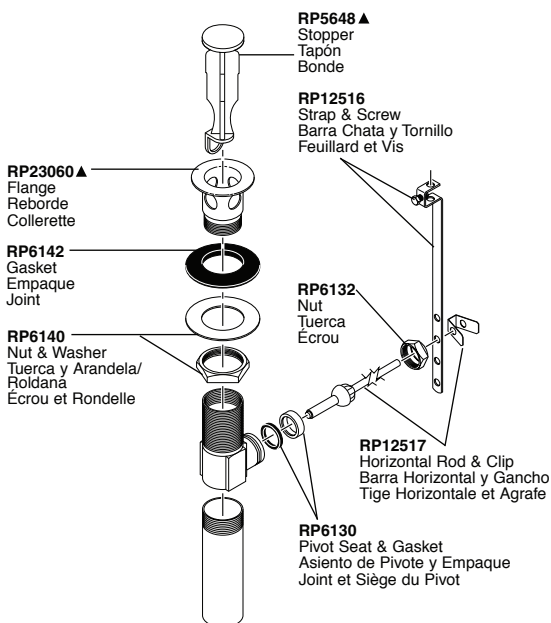

Single Handle Lavatory Faucets Robinetos à Entraxe Court à Une Poignée

Llaves Monocontrol de Montura de Centro para Lavamanos

Single Handle Lavatory

Models/Modelos/Modèles 597LF-MPU & 797LF Series/Series/Seria

RP28653 ▲
Metal Pop-Up Assembly Less Lift Rod
Ensamble de Metal del Desagüe Automático Menos la Barra de Alzar
Renvoi Mécanique en Métal Sans la Tige de Manoeuvre

RP72712 ▲
Flange & Gasket
Reborde y Empaque
Collerette et joint

RP51739
Mounting Hardware
Herraje para la Instalación
Pièces de montage

RP5861
Coupling Nuts
Tuercas de Acoplamiento
Écrous de Raccordement

RP6346 ▲
Grid Strainer
Tamiz de la rejilla
Tamis de grille