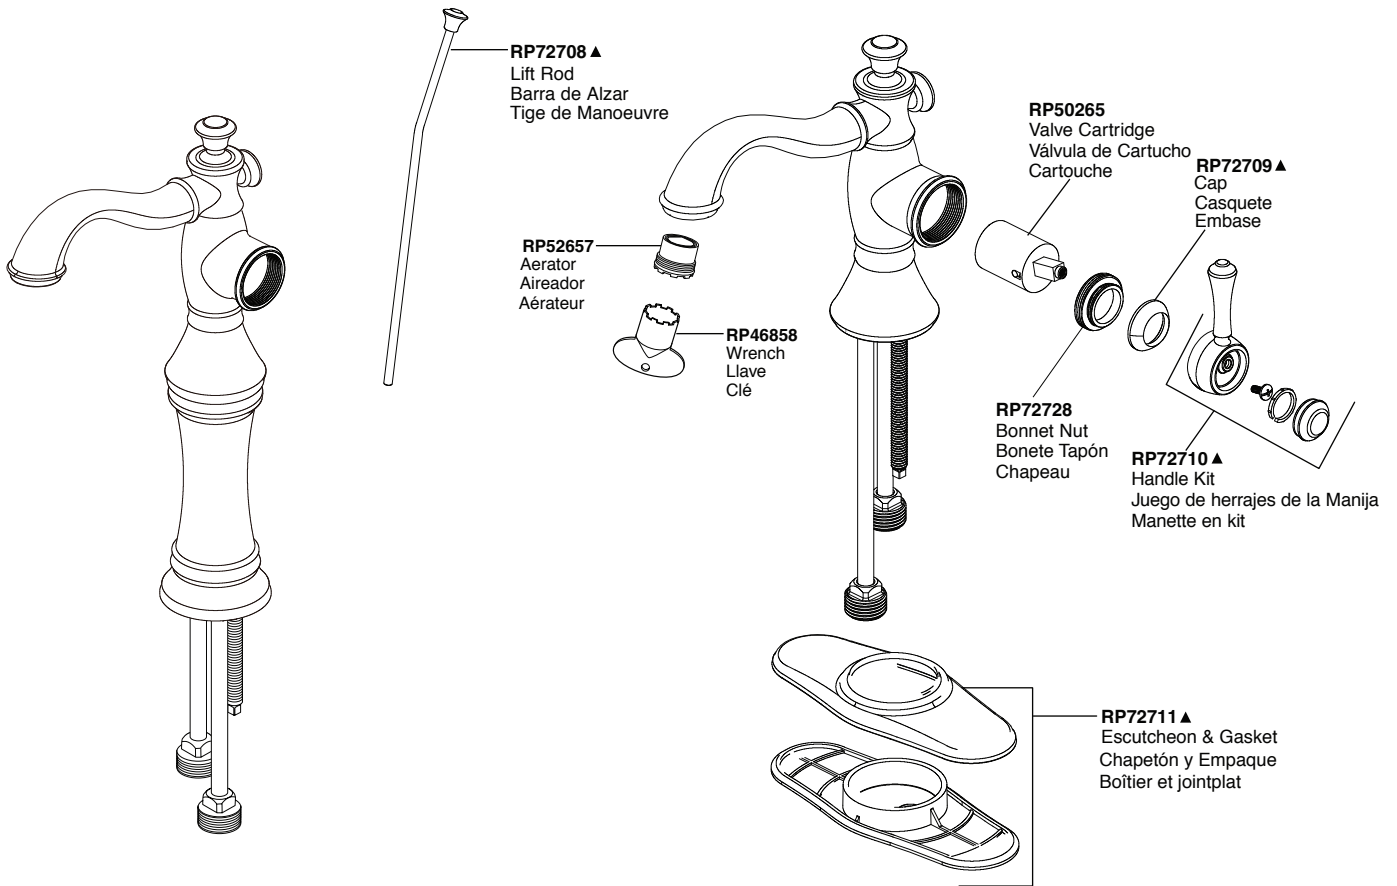

Single Handle Lavatory Faucets Robinetos à Entraxe Court à Une Poignée

Llaves Monocontrol de Montura de Centro para Lavamanos

Single Handle Lavatory

Models/Modelos/Modèles 597LF-MPU & 797LF Series/Series/Seria

RP28653 ▲
Metal Pop-Up Assembly Less Lift Rod
Ensamble de Metal del Desagüe Automático Menos la Barra de Alzar
Renvoi Mécanique en Métal Sans la Tige de Manoeuvre

RP72712 ▲
Flange & Gasket
Reborde y Empaque
Collerette et joint

RP51739
Mounting Hardware
Herraje para la Instalación
Pièces de montage

RP5861
Coupling Nuts
Tuercas de Acoplamiento
Écrous de Raccordement

RP6346 ▲
Grid Strainer
Tamiz de la rejilla
Tamis de grille