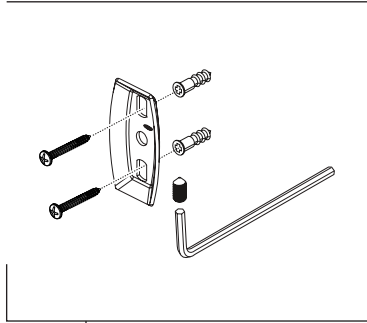

Models/Modelos/Modèles

12" - 75912▲

18" - 75918▲

24" - 759240▲

24" - 75925▲

30" - 75930▲

Series/Series/Seria

RP100079

**For finish PC, CZ, SS, RB OR
Supplier identification marked with "RN" ***
Mounting Anchor (4),
Mounting Screw (4),
Mounting Bracket (2),
Set Screw (2) & Hex wrench (1)

**Para acabado PC, CZ, SS, RB OR
Identificación del proveedor marcada con "RN" ***
Anclaje de montaje (4),
Tornillo de montaje (4),
Soporte de montaje (2),
Tornillo de fijación (2) y
llave hexagonal (1)

**Pour la finition PC, CZ, SS, RB OR
Identification du fournisseur marquée par "RN" ***
Ancrage de montage (4),
Vis de montage (4),
Support de montage (2),
Vis de réglage (2) et
clé hexagonale (1)