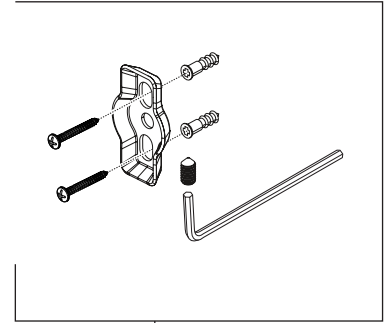

**For finish PC, CZ, SS, RB OR
Supplier identification marked with "RN" ***
Mounting Anchor (4),
Mounting Screw (4),
Mounting Bracket (2),
Set Screw (2) & Hex wrench (1)

**Para acabado PC, CZ, SS, RB OR
Identificación del proveedor marcada con "RN" ***
Anclaje de montaje (4),
Tornillo de montaje (4),
Soporte de montaje (2),
Tornillo de fijación (2) y
llave hexagonal (1)

**Pour la finition PC, CZ, SS, RB OR
Identification du fournisseur marquée par "RN" ***
Ancrage de montage (4),
Vis de montage (4),
Support de montage (2),
Vis de réglage (2) et
clé hexagonale (1)

RP100077