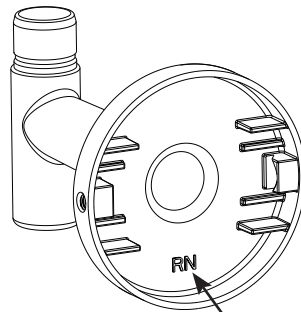

**For finish PC, CZ, SS, RB OR
Supplier identification marked with "RN" ***
Mounting Anchor (4),
Mounting Screw (4),
Mounting Bracket (2),
Set Screw (2) & Hex wrench (1)

**Para acabado PC, CZ, SS, RB OR
Identificación del proveedor marcada con "RN" ***
Anclaje de montaje (4),
Tornillo de montaje (4),
Soporte de montaje (2),
Tornillo de fijación (2) y
llave hexagonal (1)

**Pour la finition PC, CZ, SS, RB OR
Identification du fournisseur marquée par "RN" ***
Ancrage de montage (4),
Vis de montage (4),
Support de montage (2),
Vis de réglage (2) et
clé hexagonale (1)

RP100077

**For finish BL only
Mounting Anchor (2),
Mounting Screw (2),
Mounting Bracket (1),
Set Screw (1) & Hex wrench (1)**

**Solo para acabado BL
Anclaje de montaje (2),
Tornillo de montaje (2),
Soporte de montaje (1),
Tornillo de fijación (1) y
llave hexagonal (1)**

**Pour la finition BL uniquement
Ancrage de montage (2),
Vis de montage (2),
Support de montage (1),
Vis de réglage (1) et
clé hexagonale (1)**

- * The identification is found on the bottom of the base
- * La identificación se encuentra en la parte inferior de la base
- * L'identification se trouve sur la partie inférieure de la base