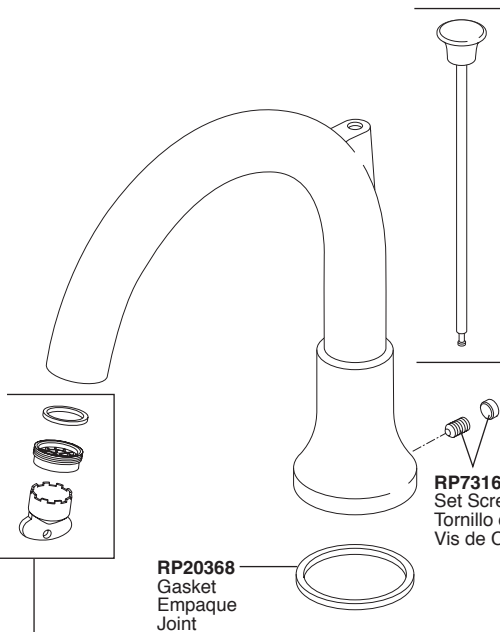

**Model/Modelo/Modèle**  
**T2759 & T4759**  
**Series/Series/Seria**  
**Trinsic®**

**RP51287**  
 Stream Straightener, Gasket & Wrench  
 Enderezador del Chorro, Empaque y Llave  
 Concentrateur de Jet, Joint et Clé

**RP73162▲**  
 Set Screw & Button  
 Tornillo de Presión y Botón  
 Vis de Calage et Bouton

**RP20368**  
 Gasket  
 Empaque  
 Joint

**RP73161▲**  
 Handle Base, Nut & Gasket  
 Base de la Manija, Tuerca y Empaque  
 Bae, écrou et joint de manette

**RP73386**  
 Set Screws & Buttons  
 Tornillos de Ajuste y Botóns  
 Vis de Calage et Boutons

**H659▲**  
 Handle Assembly  
 Ensemble de la Manija  
 Manette

**RP74235▲**  
 Lift Rod & Knob  
 Barra de Levante y Perilla  
 Tirette et bouton

**RP40664**  
 Hose & Gaskets  
 Manguera y Empaques  
 Tuyau souple et joints

**RP73161▲**  
 Handle Base, Nut & Gasket  
 Base de la Manija, Tuerca y Empaque  
 Bae, écrou et joint de manette