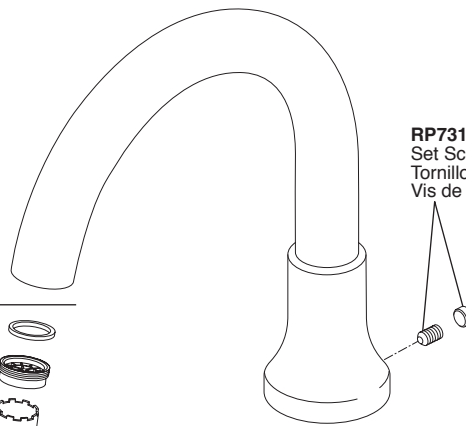

**Model/Modelo/Modèle**  
**T2759 & T4759**  
**Series/Series/Seria**  
**Trinsic®**

**RP51287**  
 Stream Straightener, Gasket & Wrench  
 Enderezador del Chorro, Empaque y Llave  
 Concentrateur de Jet, Joint et Clé

**RP73162▲**  
 Set Screw & Button  
 Tornillo de Presión y Botón  
 Vis de Calage et Bouton

**RP20368**  
 Gasket  
 Empaque  
 Joint

**RP73161▲**  
 Handle Base, Nut & Gasket  
 Base de la Manija, Tuerca y Empaque  
 Bae, écrou et joint de manette

**RP73386**  
 Set Screws & Buttons  
 Tornillos de Ajuste y Botóns  
 Vis de Calage et Boutons

**H659▲**  
 Handle Assembly  
 Ensemble de la Manija  
 Manette

**RP74235▲**  
 Lift Rod & Knob  
 Barra de Levante y Perilla  
 Tirette et bouton

**H659▲**  
 Handle Assembly  
 Ensemble de la Manija  
 Manette

**RP73384▲**  
 Handshower Assembly  
 Ensemble de la  
 Regadera Manual  
 Douche à main

**RP73162▲**  
 Set Screw & Button  
 Tornillo de Presión y Botón  
 Vis de Calage et Bouton