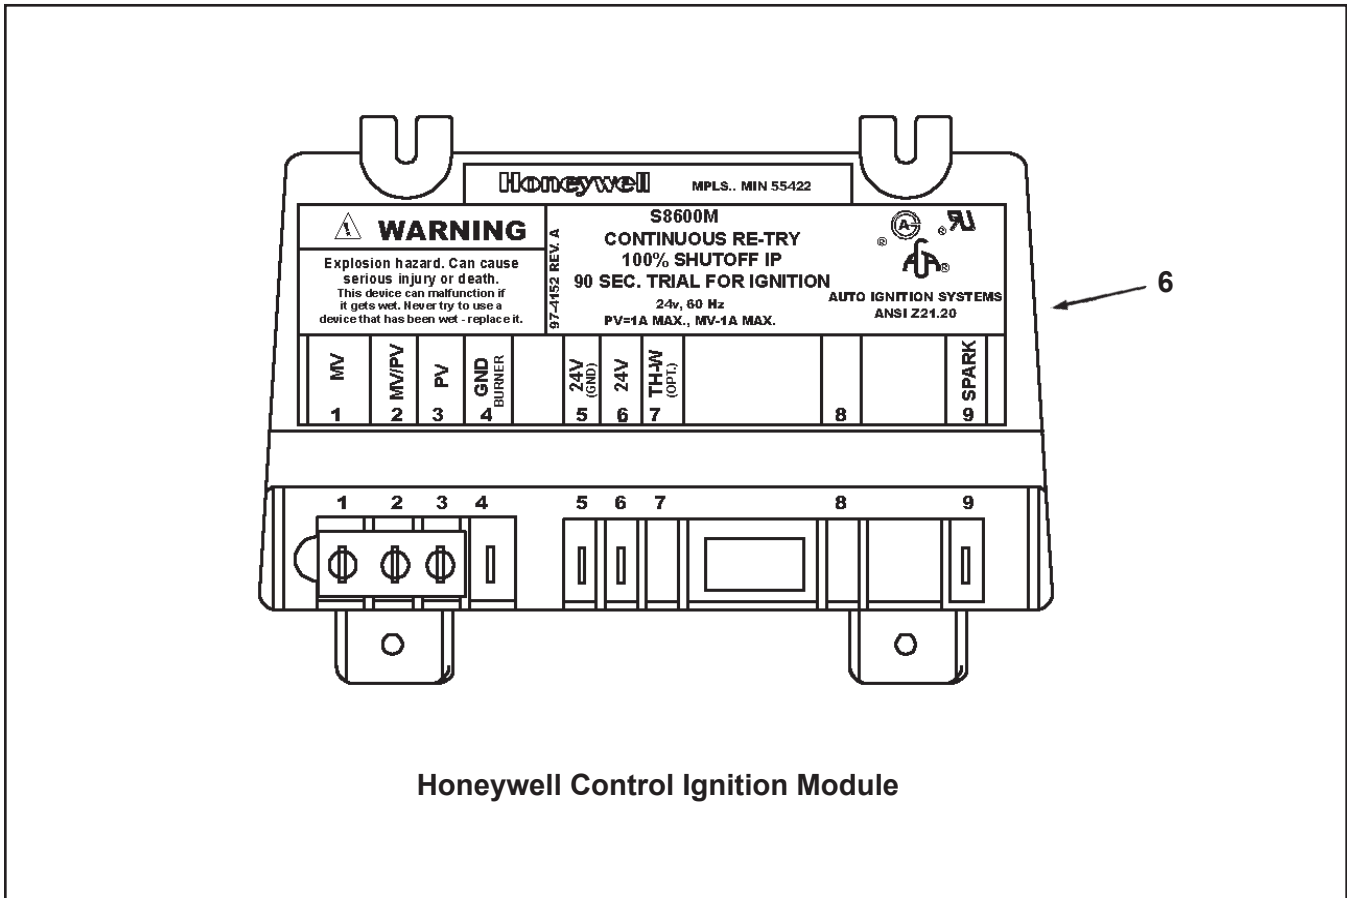

On Off Switch

Honeywell Control Ignition Module

ITEM	PARTS DESCRIPTION	CG(N,L)120070	CG(N,L)155080	CG(N,L)180080	CG(N,L)200100
1.....	Flue Baffle.....	9005288205	9005284205	9005823205	9005289205
2.....	Main Burner.....	9005889205	9005889205	9005889205	9005889205
3.....	Main Burner w/Pilot Bracket.....	9005291205	9005291205	9005291205	9005291205
4.....	Pilot Burner, Natural.....	9004541215	9004541215	9004541215	9004541215
5.....	Pilot Burner, LP.....	9004542215	9004542215	9004542215	9004542215
6.....	Control, Ignition Module.....	9004544205	9004544205	9004544205	9004544205
7.....	Control Thermostat.....	9004570205	9004570205	9004570205	9004570205
8.....	Lower Probe.....	9006048205	9006048205	9006048205	9006048205
9.....	Upper Probe.....	9006047205	9006047205	9006047205	9006047205
10.....	On/OffSwitch.....	9005929215	9005929215	9005929215	9005929215
11.....	Draffhood.....	9006045205	9006061205	9005934205	9005934205
12.....	Damper Drive Assembly.....	9005994105	9005994105	9005994105	9005994105
13.....	Manifold.....	9006049205	9006049205	9006062205	9006062205
14.....	Main Burner Orifice - Natural.....	076243-032	076243-132	9006070215	076243-032
15.....	Main Burner Orifice - LP.....	9005896215	9006072215	9006075215	9005896215
16.....	T&P Relief Valve.....	9005899205	9005899205	9005899205	9005899205
17.....	Pilot Tubing.....	9003925115	9003925115	9003925115	9003925115
18.....	Inlet Tube.....	9006046205	9006044205	9006046205	9006044205
19.....	Gas Valve - Natural.....	9006055205	9006055205	9006055205	9006055205
20.....	Gas Valve - LP.....	9006059205	9006059205	9006059205	9006059205
21.....	Harness-Gas Valve Natural.....	9006056215	9006056215	9006056215	9006056215
22.....	Harness - Gas Valve LP.....	9006067215	9006067215	9006067215	9006067215
23.....	Harness - Control.....	9006057215	9006057215	9006057215	9006057215
24.....	Harness - Power.....	9006058215	9006058215	9006058215	9006058215
25.....	The Eliminator.....	9006051205	9006051205	9006050205	9006050205