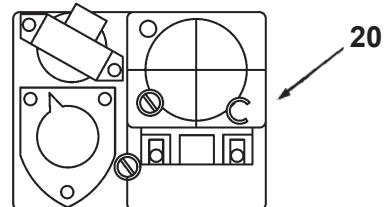

Gas Valve - LP