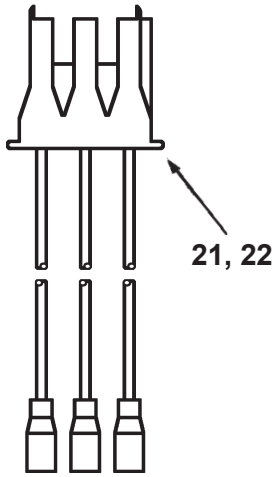

On Off Switch

Honeywell Control Ignition Module

ITEM	PARTS DESCRIPTION	CG(N,L)120070	CG(N,L)155080	CG(N,L)180080	CG(N,L)200100
1.....	Flue Baffle.....	9005288205	9005284205	9005823205	9005289205
2.....	Main Burner.....	9005889205	9005889205	9005889205	9005889205
3.....	Main Burner w/Pilot Bracket.....	9005291205	9005291205	9005291205	9005291205
4.....	Pilot Burner, Natural.....	9004541215	9004541215	9004541215	9004541215
5.....	Pilot Burner, LP.....	9004542215	9004542215	9004542215	9004542215
6.....	Control, Ignition Module.....	9004544205	9004544205	9004544205	9004544205
7.....	Control Thermostat.....	9004570205	9004570205	9004570205	9004570205
8.....	Lower Probe.....	9006048205	9006048205	9006048205	9006048205
9.....	Upper Probe.....	9006047205	9006047205	9006047205	9006047205
10.....	On/OffSwitch.....	9005929215	9005929215	9005929215	9005929215
11.....	Draffhood.....	9006045205	9006061205	9005934205	9005934205
12.....	Damper Drive Assembly.....	9005994105	9005994105	9005994105	9005994105
13.....	Manifold.....	9006049205	9006049205	9006062205	9006062205
14.....	Main Burner Orifice - Natural.....	076243-032	076243-132	9006070215	076243-032
15.....	Main Burner Orifice - LP.....	9005896215	9006072215	9006075215	9005896215
16.....	T&P Relief Valve.....	9005899205	9005899205	9005899205	9005899205
17.....	Pilot Tubing.....	9003925115	9003925115	9003925115	9003925115
18.....	Inlet Tube.....	9006046205	9006044205	9006046205	9006044205
19.....	Gas Valve - Natural.....	9006055205	9006055205	9006055205	9006055205
20.....	Gas Valve - LP.....	9006059205	9006059205	9006059205	9006059205
21.....	Harness-Gas Valve Natural.....	9006056215	9006056215	9006056215	9006056215
22.....	Harness - Gas Valve LP.....	9006067215	9006067215	9006067215	9006067215
23.....	Harness - Control.....	9006057215	9006057215	9006057215	9006057215
24.....	Harness - Power.....	9006058215	9006058215	9006058215	9006058215
25.....	The Eliminator.....	9006051205	9006051205	9006050205	9006050205