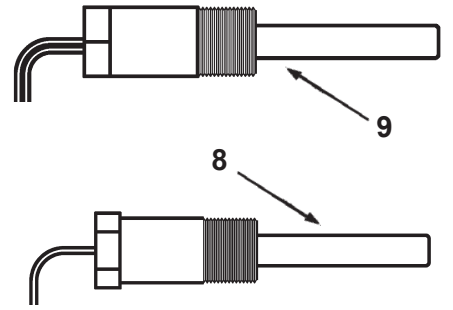

On Off Switch

Honeywell Control Ignition Module

ITEM	PARTS DESCRIPTION	CG(N,L)120070	CG(N,L)155080	CG(N,L)180080	CG(N,L)200100
1.....	Flue Baffle.....	9005288205	9005284205	9005823205	9005289205
2.....	Main Burner.....	9005889205	9005889205	9005889205	9005889205
3.....	Main Burner w/Pilot Bracket.....	9005291205	9005291205	9005291205	9005291205
4.....	Pilot Burner, Natural.....	9004541215	9004541215	9004541215	9004541215
5.....	Pilot Burner, LP.....	9004542215	9004542215	9004542215	9004542215
6.....	Control, Ignition Module.....	9004544205	9004544205	9004544205	9004544205
7.....	Control Thermostat.....	9004570205	9004570205	9004570205	9004570205
8.....	Lower Probe.....	9006048205	9006048205	9006048205	9006048205
9.....	Upper Probe.....	9006047205	9006047205	9006047205	9006047205
10.....	On/OffSwitch.....	9005929215	9005929215	9005929215	9005929215
11.....	Draffhood.....	9006045205	9006061205	9005934205	9005934205
12.....	Damper Drive Assembly.....	9005994105	9005994105	9005994105	9005994105
13.....	Manifold.....	9006049205	9006049205	9006062205	9006062205
14.....	Main Burner Orifice - Natural.....	076243-032	076243-132	9006070215	076243-032
15.....	Main Burner Orifice - LP.....	9005896215	9006072215	9006075215	9005896215
16.....	T&P Relief Valve.....	9005899205	9005899205	9005899205	9005899205
17.....	Pilot Tubing.....	9003925115	9003925115	9003925115	9003925115
18.....	Inlet Tube.....	9006046205	9006044205	9006046205	9006044205
19.....	Gas Valve - Natural.....	9006055205	9006055205	9006055205	9006055205
20.....	Gas Valve - LP.....	9006059205	9006059205	9006059205	9006059205
21.....	Harness-Gas Valve Natural.....	9006056215	9006056215	9006056215	9006056215
22.....	Harness - Gas Valve LP.....	9006067215	9006067215	9006067215	9006067215
23.....	Harness - Control.....	9006057215	9006057215	9006057215	9006057215
24.....	Harness - Power.....	9006058215	9006058215	9006058215	9006058215
25.....	The Eliminator.....	9006051205	9006051205	9006050205	9006050205