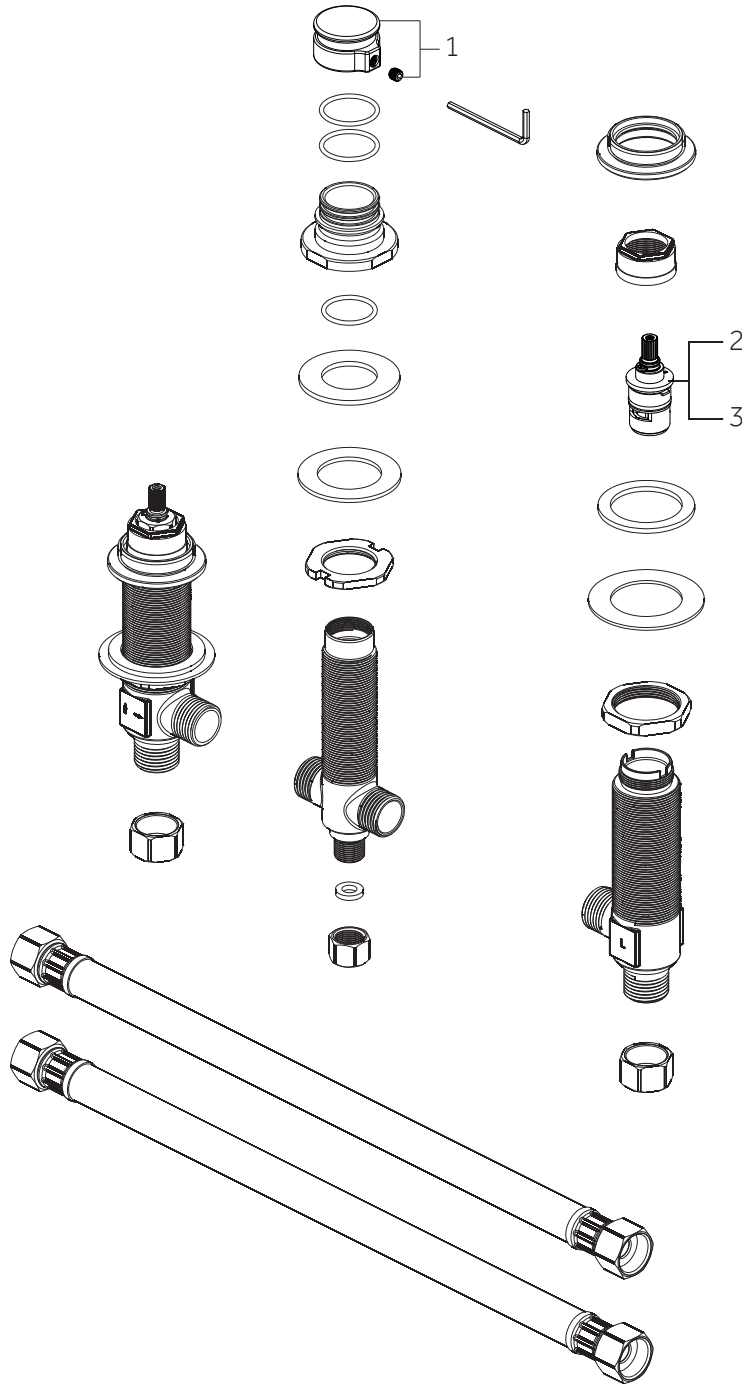

# ROMAN TUB ROUGH-IN VALVE

VÁLVULA INTERNA PARA TINA ROMANA DE DOS LLAVES  
 ROBINET DE BAIGNOIRE ROMAINE  
 SKU: 448004

No.	Part Name	Nombre de pieza	Pièce	Part No.
1	Plug	Tapón	Bonde	OBF3F70026
2	Cartridge H	Cartucho H	Cartouche H	OBF220046
3	Cartridge C	Cartucho C	Cartouche C	OBF220047

\*Specify Finish / Especifica el Acabado / Spécifiez la Finition

Code: SH674163