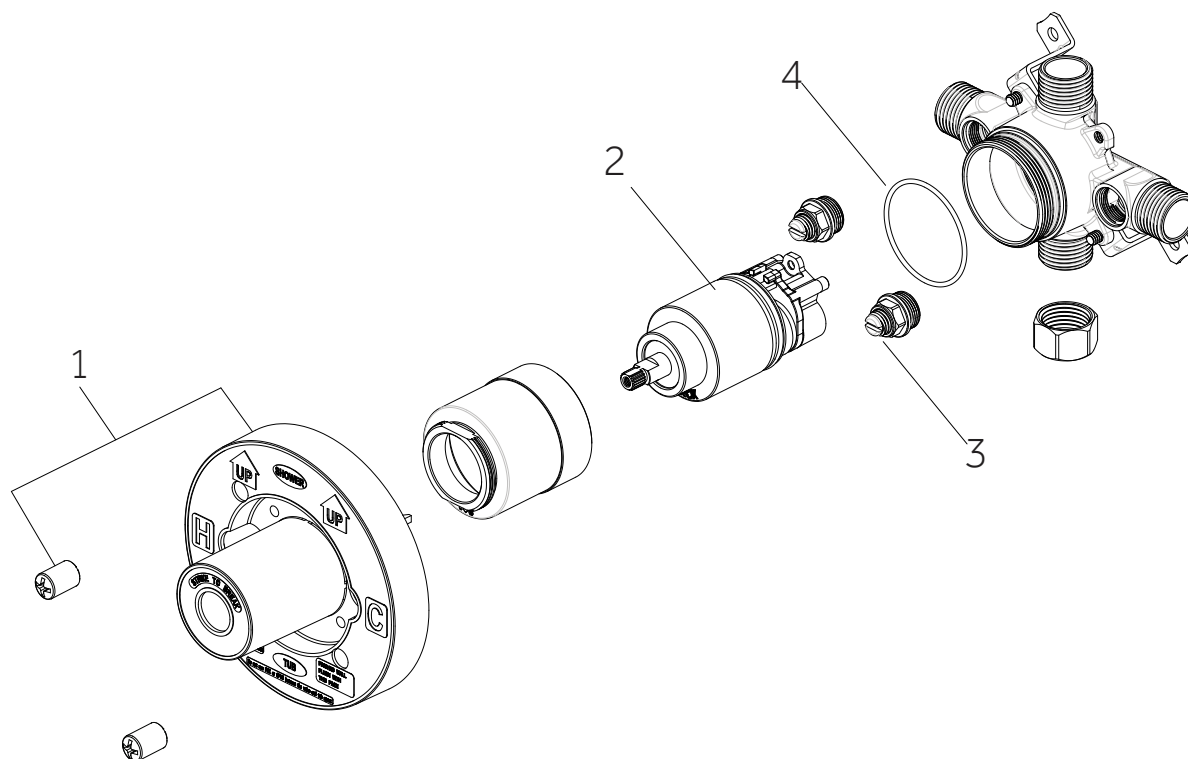

# VILAMONTE

PRESSURE BALANCE SHOWER SET  
 SET DE DUCHA DE PRESIÓN BALANCEADA EDENTON  
 ENSEMBLE DE DOUCHE À PRESSION ÉQUILIBRÉE

SKU: 948897

| No. | Part Name     | Nombre de pieza              | Pièce           | Part No.     |
|-----|---------------|------------------------------|-----------------|--------------|
| 1   | Plaster Guard | Protector de yeso            | Garde de plâtre | ACF4001GRD2  |
| 2   | Cartridge     | Cartucho                     | Cartouche       | ACF4001UCRT  |
| 3   | Stop Valve    | Válvula con graduacione      | Vanne d'arrêt   | ACF4001STOP  |
| 4   | O-ring        | Junta en Forma de Aro Tórico | Joint torique   | ACF4001ORING |

Code: SH4001

# VILAMONTE

PRESSURE BALANCE SHOWER SET  
SET DE DUCHA DE PRESIÓN BALANCEADA EDENTON  
ENSEMBLE DE DOUCHE À PRESSION ÉQUILIBRÉE

SKU: 948897

| No. | Part Name | Nombre de pieza | Pièce      | Part No.    |
|-----|-----------|-----------------|------------|-------------|
| 1   | Handle    | Llave           | Poignée    | OBPF713261* |
| 2   | Screw     | Tornillo        | Vis        | OBPF150142  |
| 3   | Connector | Conector        | Connecteur | OBPF870350  |
| 4   | Nut       | Tuerca          | l'écrou    | OBPF56082   |