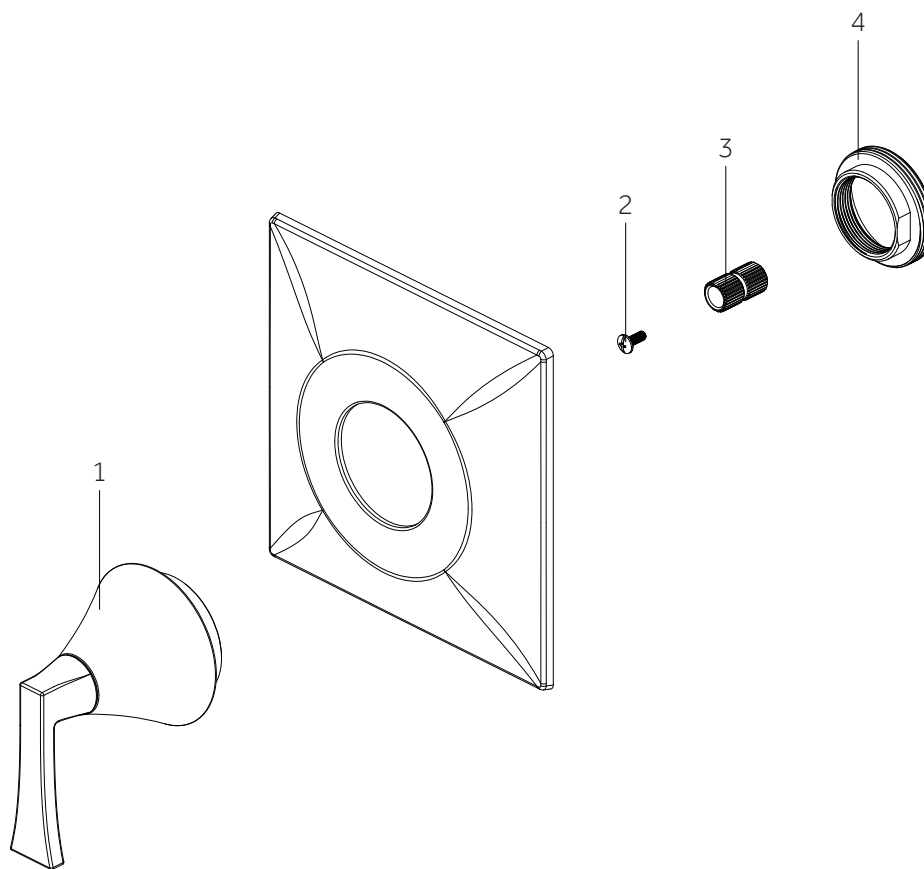

# VILAMONTE

PRESSURE BALANCE SHOWER SET  
 SET DE DUCHA DE PRESIÓN BALANCEADA EDENTON  
 ENSEMBLE DE DOUCHE À PRESSION ÉQUILIBRÉE

SKU: 948897

| No. | Part Name     | Nombre de pieza              | Pièce           | Part No.     |
|-----|---------------|------------------------------|-----------------|--------------|
| 1   | Plaster Guard | Protector de yeso            | Garde de plâtre | ACF4001GRD2  |
| 2   | Cartridge     | Cartucho                     | Cartouche       | ACF4001UCRT  |
| 3   | Stop Valve    | Válvula con graduacione      | Vanne d'arrêt   | ACF4001STOP  |
| 4   | O-ring        | Junta en Forma de Aro Tórico | Joint torique   | ACF4001ORING |

# VILAMONTE

PRESSURE BALANCE SHOWER SET  
SET DE DUCHA DE PRESIÓN BALANCEADA EDENTON  
ENSEMBLE DE DOUCHE À PRESSION ÉQUILIBRÉE

SKU: 948897

| No. | Part Name | Nombre de pieza | Pièce      | Part No.    |
|-----|-----------|-----------------|------------|-------------|
| 1   | Handle    | Llave           | Poignée    | OBPF713261* |
| 2   | Screw     | Tornillo        | Vis        | OBPF150142  |
| 3   | Connector | Conector        | Connecteur | OBPF870350  |
| 4   | Nut       | Tuerca          | l'écrou    | OBPF56082   |