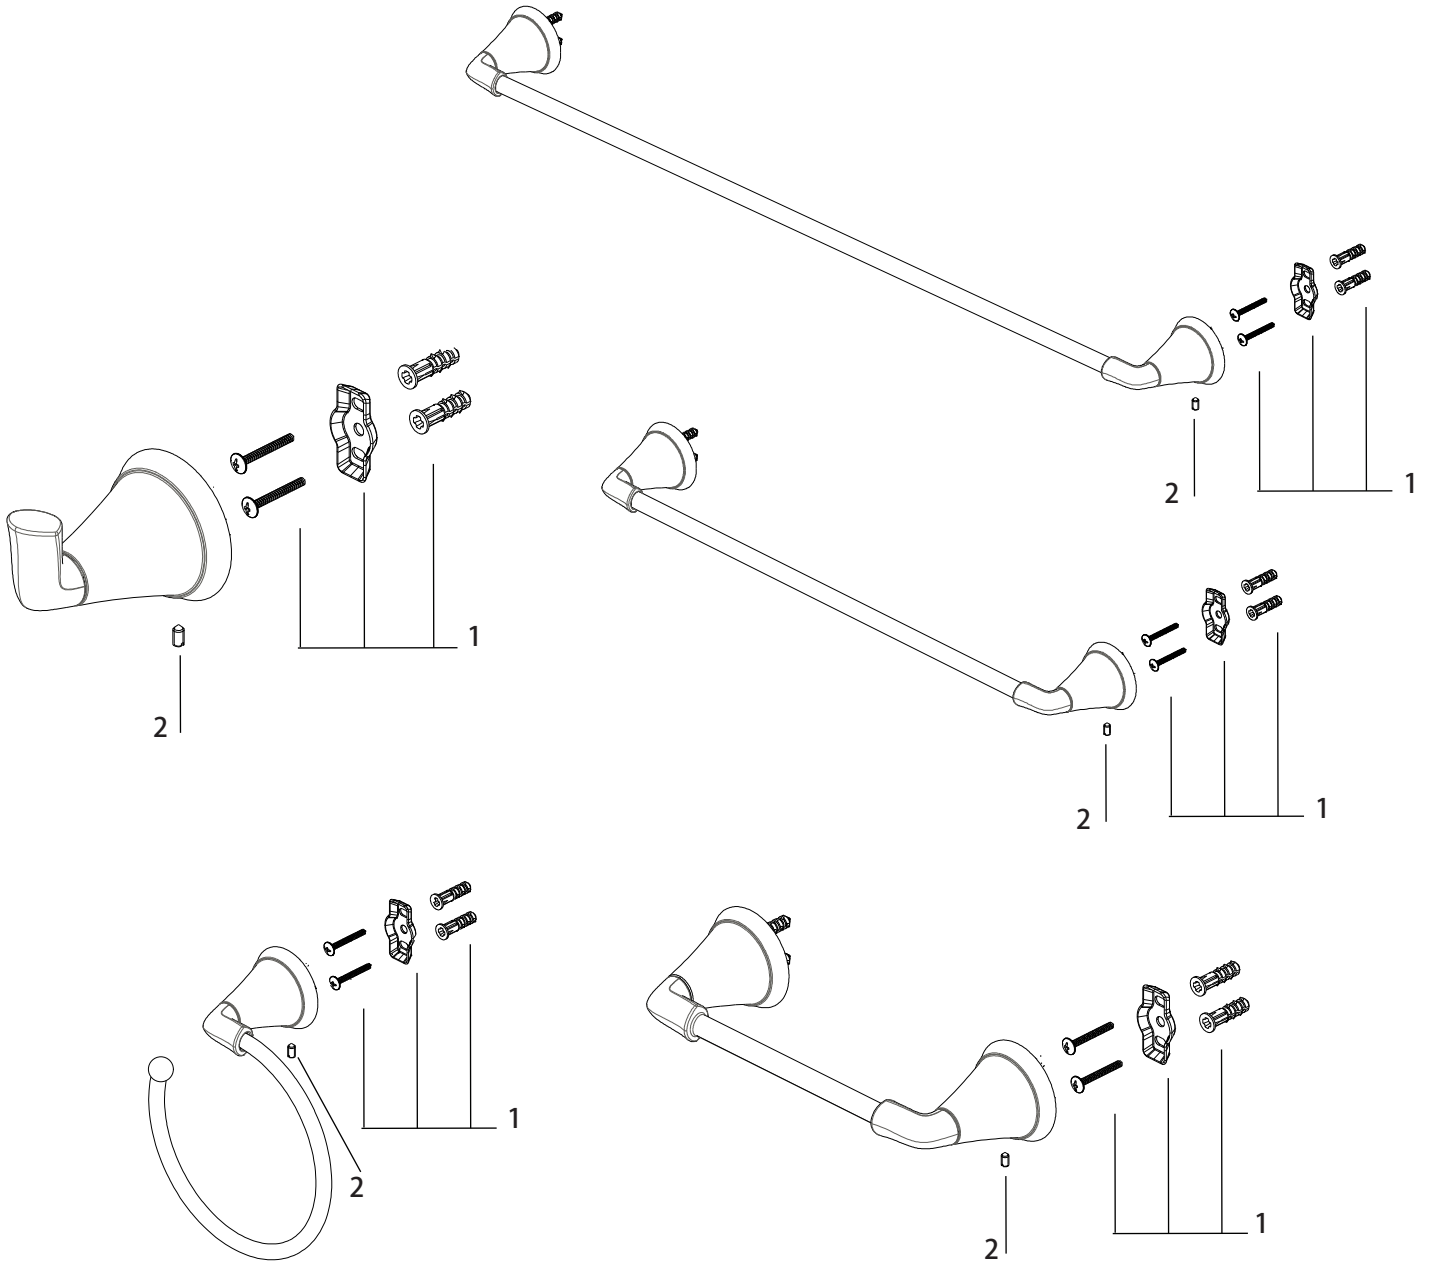

PROVINCETOWN

BATHROOM ACCESSORIES

INSTALACIÓN DE ACCESORIOS DE BAÑO

ACCESSOIRES DE SALLE DE BAIN

SKU: SHPRRH, SHPRTH, SHPRTR, SHPR24TB, SHPR18TB

No.	Part Name / Nombre de pieza / Nom de la pièce	Part No.
1	Installation Accessories / Accesorios de instalación / Accessoires d'installation	OBPF170403
2	Set Screw / Tornillo de Fijación / Vis de Calage	OBPF150041