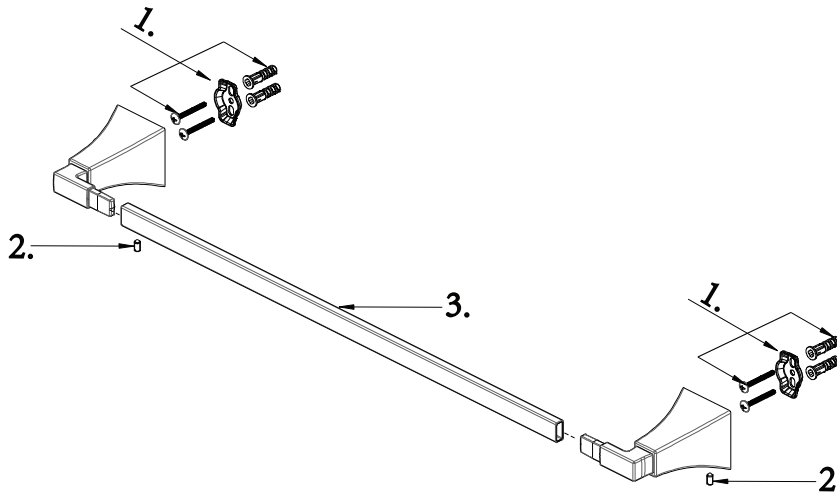

# Mirabelle®

**MIRVL24TB**  
**24" TOWEL BAR**  
**TOALLERO DE BARRA DE 24"**  
**PORTE-SERVIETTES DE 24 PO (60.96cm)**

No.	Part Name	Nombre de pieza	Nom de la pièce	Part No. Numéro de pièce N.º de pieza
1	Holding Hardware	Accesorios de soporte	Quincaillerie de fixation	4.11.20025.0300
2	Screw (#8-32UNC-2A * 8.2 mm L)	Tornillo (#8-32UNC-2A * 8.2 mm de largo)	Vis ( #8-32UNC-2A * 8.2mm L)	363-20-02
3	Towel Bar	Toallero de barra	Porte-serviettes	20088-02-01