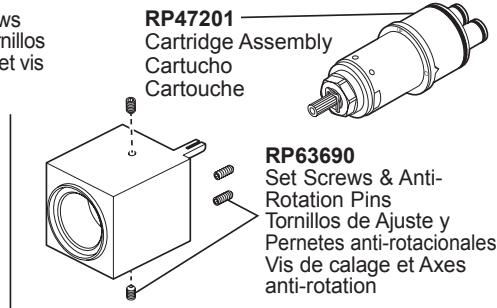

Model 87380▲
1.75 GPM Showerhead
(included w/ T60281)
6.6 L/Min Cabeza de Regadera
(incluidas con T60281)
6.6 L/Min Pomme de douche
(incluidas con T60281)

RP74448▲
Shower Arm & Flange
Brazo de Regadera y Brida
Tuyau de pomme de
douche et collerette

RP71650▲
Shower Arm & Flange
Brazo de Regadera y Brida
Tuyau de pomme de
douche et collerette

RP63687▲
Escutcheon - 7 7/8" square
Chapetón - 7 7/8" cuadrado
Rosace - 7 7/8 po carré

RP74640▲
Escutcheon - 7" square
(effective Jan. 2013)
Chapetón - 7" cuadrado
(en vigor desde enero 2013)
Rosace - 7 po carré
(entrée en vigueur Janvier 2013)

RP63688
Mounting Plates, Sleeves & Screws
Placas de Montaje, Mangas y Tornillos
Plaques de montage, manchons et vis

RP47201
Cartridge Assembly
Cartucho
Cartouche

RP63690
Set Screws & Anti-
Rotation Pins
Tornillos de Ajuste y
Pernetas anti-rotacionales
Vis de calage et Axes
anti-rotation