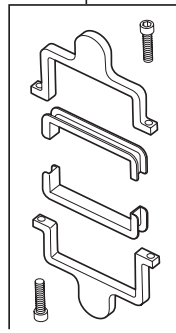

Model 87380▲
1.75 GPM Showerhead
(included w/ T60281)
6.6 L/Min Cabeza de Regadera
(incluidas con T60281)
6.6 L/Min Pomme de douche
(incluidas con T60281)

RP74448▲
Shower Arm & Flange
Brazo de Regadera y Brida
Tuyau de pomme de
douche et collerette

RP71650▲
Shower Arm & Flange
Brazo de Regadera y Brida
Tuyau de pomme de
douche et collerette

RP63687▲
Escutcheon - 7 7/8" square
Chapetón - 7 7/8" cuadrado
Rosace - 7 7/8 po carré

RP74640▲
Escutcheon - 7" square
(effective Jan. 2013)
Chapetón - 7" cuadrado
(en vigor desde enero 2013)
Rosace - 7 po carré
(entrée en vigueur Janvier 2013)

RP63688
Mounting Plates, Sleeves & Screws
Placas de Montaje, Mangas y Tornillos
Plaques de montage, manchons et vis

RP47201
Cartridge Assembly
Cartucho
Cartouche

RP63690
Set Screws & Anti-
Rotation Pins
Tornillos de Ajuste y
Pernetas anti-rotacionales
Vis de calage et Axes
anti-rotation

RP63684▲
Temperature Knob Assembly
Perilla de la Temperatura
Poignée de réglage de température

RP63686▲
Handle Assembly
Ensamble de la Manija
Poignée

RP26865
Set Screw
Tornillo de Ajuste
Vis de calage

RP26853
Allen Wrench
Llave
Clé