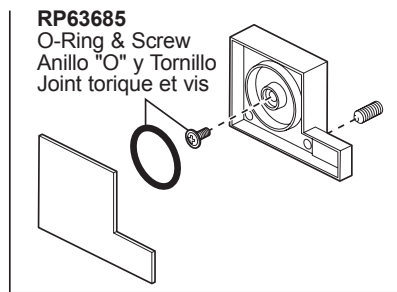

RP71650▲
Shower Arm & Flange
Brazo de Regadera y Brida
Tuyau de pomme de
douche et collerette

RP63687▲
Escutcheon - 7 7/8" square
Chapetón - 7 7/8" cuadrado
Rosace - 7 7/8 po carré

RP74640▲
Escutcheon - 7" square
(effective Jan. 2013)
Chapetón - 7" cuadrado
(en vigor desde enero 2013)
Rosace - 7 po carré
(entrée en vigueur Janvier 2013)

RP63688
Mounting Plates, Sleeves & Screws
Placas de Montaje, Mangas y Tornillos
Plaques de montage, manchons et vis

RP47201
Cartridge Assembly
Cartucho
Cartouche

RP63690
Set Screws & Anti-
Rotation Pins
Tornillos de Ajuste y
Pernetas anti-rotacionales
Vis de calage et Axes
anti-rotation

RP63689▲
Trim Sleeve
Manga de Franja
Manchon de finition

RP16497
Set Screw
Tornillo de Ajuste
Vis de calage

RP82245
Extension Kit
Piezas de extensión
Trousse de Rallonge

RP63685
O-Ring & Screw
Anillo "O" y Tornillo
Joint torique et vis