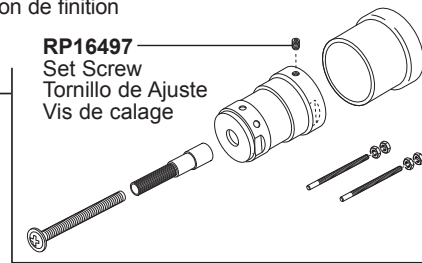

RP71650▲
Shower Arm & Flange
Brazo de Regadera y Brida
Tuyau de pomme de
douche et collerette

RP63687▲
Escutcheon - 7 7/8" square
Chapetón - 7 7/8" cuadrado
Rosace - 7 7/8 po carré

RP74640▲
Escutcheon - 7" square
(effective Jan. 2013)
Chapetón - 7" cuadrado
(en vigor desde enero 2013)
Rosace - 7 po carré
(entrée en vigueur Janvier 2013)

RP63688
Mounting Plates, Sleeves & Screws
Placas de Montaje, Mangas y Tornillos
Plaques de montage, manchons et vis

RP47201
Cartridge Assembly
Cartucho
Cartouche

RP63690
Set Screws & Anti-
Rotation Pins
Tornillos de Ajuste y
Pernetas anti-rotacionales
Vis de calage et Axes
anti-rotation

RP63689▲
Trim Sleeve
Manga de Franja
Manchon de finition

RP16497
Set Screw
Tornillo de Ajuste
Vis de calage

RP82245
Extension Kit
Piezas de extensión
Trousse de Rallonge

RP63685
O-Ring & Screw
Anillo "O" y Tornillo
Joint torique et vis