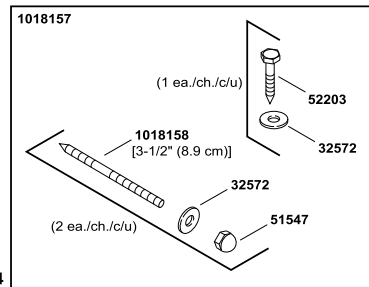

Hollister™ Gilford™

Wall brackets
K-1814-P-NA

- Fits:**
- K-2015 K-2258
 - K-2017 K-2268
 - K-2096 K-2269
 - K-2099 K-2286
 - K-2105 K-2293
 - K-2108 K-2294
 - K-2121 K-2338
 - K-2122 K-2345
 - K-2175 K-2347
 - K-2238 K-2800

- Fits:**
K-2284

- Fits:**
- K-2000 K-2013
 - K-2001 K-6890
 - K-2002 K-6898
 - K-2008 K-14013
 - K-2011

- Fits:**
K-2322
K-2326

- Fits:**
- K-2112
 - K-2119
 - K-2167
 - K-2247
 - K-2272

- Fits:**
K-2167

- Fits:**
K-1814-P-NA

- Fits:**
K-1808-P-NA