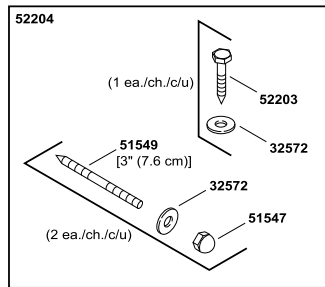

Hollister™ Gilford™

Wall brackets
K-1814-P-NA

- Fits:**
- K-2015 K-2258
 - K-2017 K-2268
 - K-2096 K-2269
 - K-2099 K-2286
 - K-2105 K-2293
 - K-2108 K-2294
 - K-2121 K-2338
 - K-2122 K-2345
 - K-2175 K-2347
 - K-2238 K-2800

- Fits:**
K-2284

- Fits:**
- K-2000 K-2013
 - K-2001 K-6890
 - K-2002 K-6898
 - K-2008 K-14013
 - K-2011

- Fits:**
K-2322
K-2326

- Fits:**
- K-2112
 - K-2119
 - K-2167
 - K-2247
 - K-2272

- Fits:**
K-2167

- Fits:**
K-1814-P-NA

- Fits:**
K-1808-P-NA