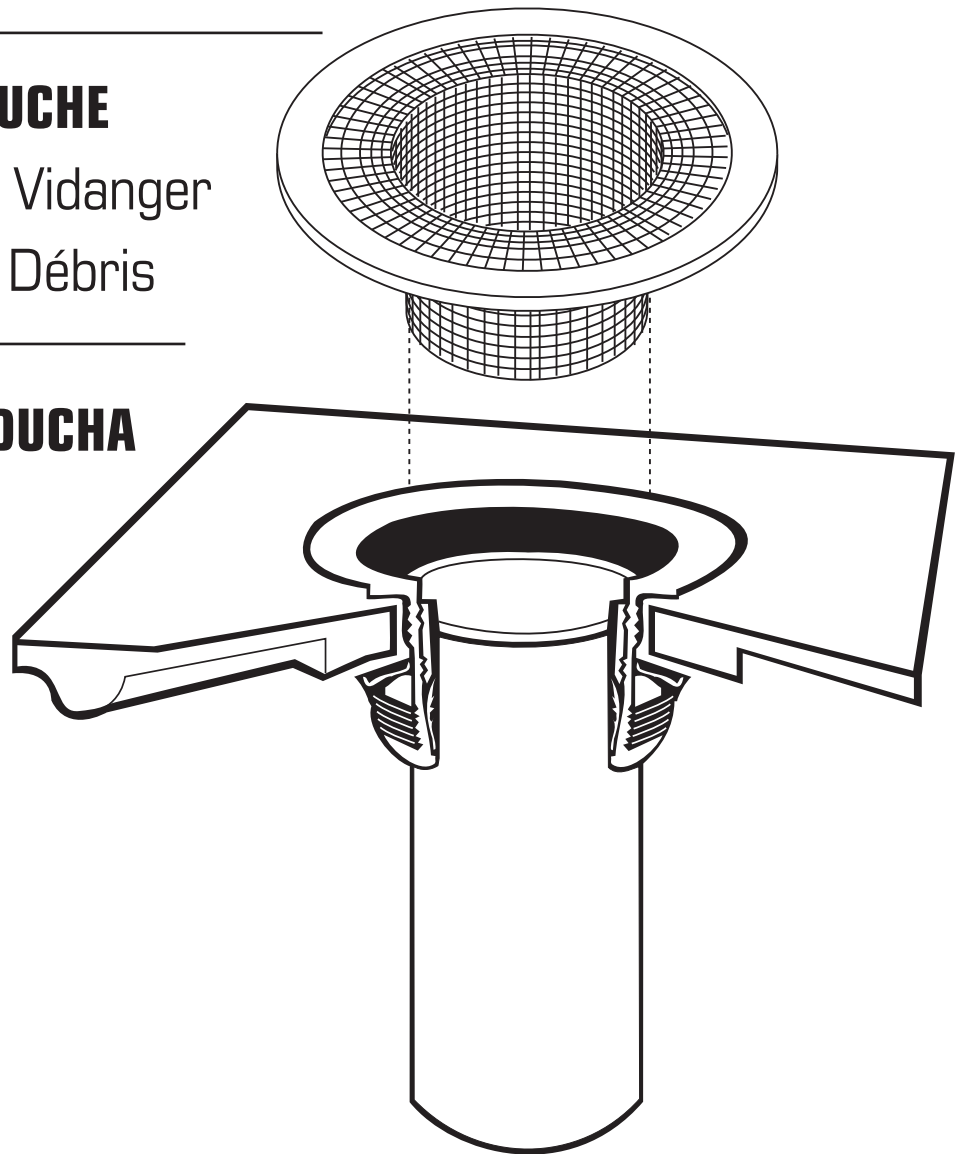

FITS SHOWER DRAINS

- Allows Water to Drain
- Traps Hair & Debris

POUR DRAINS DE DOUCHE

- Permet à L'Eau de Vidanger
- Pièges Cheveux et Débris

PARA DESAGÜES DE DUCHA

- Permite que el Agua Drene
- Atrapa Cabello y Escombros