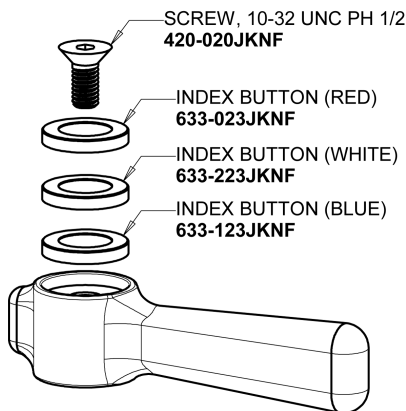

## Base Parts:

## 2-3/8" Lever Handle 369-JKCP