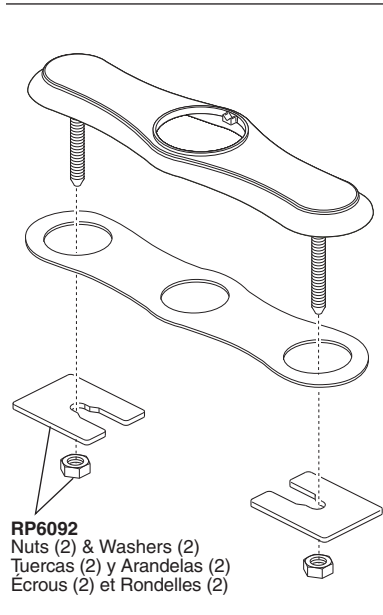

▲Specify Finish
 ▲Especifique el Acabado
 ▲Précisez le Fini

RP73940▲
 Wand Assembly
 Ensemble de la
 Cabeza del Rociador
 Bec-douchette

RP50815
 Wrench
 Llave
 Clé

RP73941▲
 Top Cap
 Remate superior
 Capuchon supérieur

RP73942
 Retainer
 Funda
 Douille

RP71543▲
 Soap Dispenser (optional)
 Dispensador de jabón (opcional)
 Distributeur de savon (facultative)

RP47888
 Pump & Bottle
 Bomba y Botella
 Pompe et Bouteille

RP71545▲
 Optional 10 1/2" Escutcheon
 (mounts on 8" centers), Mounting
 Screws (2), Gasket, Nuts (2) &
 Washers (2)
 Chapa opcional de 10 1/2"
 (se monta en centros de 8"),
 Tornillos para la Instalación
 (2), Empaque, Tuercas (2) y
 Arandelas (2)
 Plaque de finition facultative de
 10 1/2 po (se monte dans des
 trous espacés de 8 po centre à
 centre), vis de montage (2), joint,
 écrous (2) et rondelles (2)

RP60114
 Cartridge Assembly
 Ensemble de la válvula
 Soupape

RP64071▲
 Cap
 Casquete
 Embase

RP60275
 Bonnet Nut
 Bonete
 Chapeau

RP64074
 Gasket
 Empaque
 Joint

RP72684▲
 Set Screw & Button
 Tornillo de Ajuste y botón
 Vis de Calage et bouton

RP72685▲
 Handle, Set Screw & Button
 Manija, tornillo de presión y Botón
 Poignée, Vis de calage et Bouton

RP6092
 Nuts (2) & Washers (2)
 Tuercas (2) y Arandelas (2)
 Écrous (2) et Rondelles (2)

RP72683▲
 Base Ring
 Aro de base
 Anneau de base