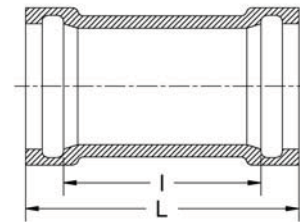

# PVC Fittings for C900 Pipe *Product Sheet*

**Tee**

Cat. No.	Size	L	H	Wt
312-0404	4 x 4	2.8	2.8	6.7
312-0604	6 x 4	2.8	3.9	11.5
312-0606	6 x 6	3.9	3.9	14.5
312-0804	8 x 4	2.8	5.1	19.0
312-0806	8 x 6	3.9	5.1	23.0
312-0808	8 x 8	5.1	5.1	26.0

**90 Bend**

Cat. No.	Size	L	R	Wt
318-040	4	2.8	2.2	6.0
318-060	6	3.9	3.2	12.0
318-080	8	5.1	4.2	23.0

**45 Bend**

Cat. No.	Size	L	R	Wt
322-040	4	1.3	2.2	4.1
322-060	6	1.8	3.2	8.2
322-080	8	2.2	4.2	16.1

**22 1/2 Bend**

Cat. No.	Size	L	R	Wt
324-040	4	0.9	2.2	4.0
324-060	6	1.2	3.2	8.0
324-080	8	1.3	4.2	15.0

**Plug**

Cat. No.	Size	L	B	Wt
344-060	6	4.75	0.8	3.1
344-080	8	5.25	1.0	6.2

**Reducer**

Cat. No.	Size	L	B	Wt
317-0604	6 x 4	4.75	0.8	10.4
317-0806	8 x 6	5.25	1.0	19.6

**Line Coupling**

Cat. No.	Size	L	G	Wt
308-040	4	8.9	0.4	2.9
308-060	6	10.0	0.5	6.0
308-080	8	11.3	0.6	11.5

**Repair Coupling**

Cat. No.	Size	L	I	Wt
309-040	4	8.9	6.6	3.4
309-060	6	10.0	7.5	6.7
309-080	8	11.3	8.6	12.5