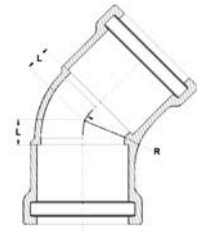

# PVC Fittings for C900 Pipe *Product Sheet*

**Tee**

Cat. No.	Size	L	H	Wt
312-0404	4 x 4	2.8	2.8	6.7
312-0604	6 x 4	2.8	3.9	11.5
312-0606	6 x 6	3.9	3.9	14.5
312-0804	8 x 4	2.8	5.1	19.0
312-0806	8 x 6	3.9	5.1	23.0
312-0808	8 x 8	5.1	5.1	26.0

**90 Bend**

Cat. No.	Size	L	R	Wt
318-040	4	2.8	2.2	6.0
318-060	6	3.9	3.2	12.0
318-080	8	5.1	4.2	23.0

**45 Bend**

Cat. No.	Size	L	R	Wt
322-040	4	1.3	2.2	4.1
322-060	6	1.8	3.2	8.2
322-080	8	2.2	4.2	16.1

**22 1/2 Bend**

Cat. No.	Size	L	R	Wt
324-040	4	0.9	2.2	4.0
324-060	6	1.2	3.2	8.0
324-080	8	1.3	4.2	15.0

**Plug**

Cat. No.	Size	L	B	Wt
344-060	6	4.75	0.8	3.1
344-080	8	5.25	1.0	6.2

**Reducer**

Cat. No.	Size	L	B	Wt
317-0604	6 x 4	4.75	0.8	10.4
317-0806	8 x 6	5.25	1.0	19.6

**Line Coupling**

Cat. No.	Size	L	G	Wt
308-040	4	8.9	0.4	2.9
308-060	6	10.0	0.5	6.0
308-080	8	11.3	0.6	11.5

**Repair Coupling**

Cat. No.	Size	L	I	Wt
309-040	4	8.9	6.6	3.4
309-060	6	10.0	7.5	6.7
309-080	8	11.3	8.6	12.5