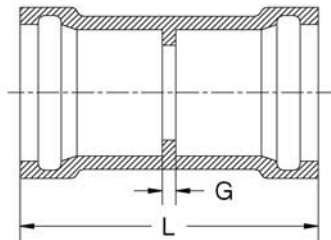

# PVC Fittings for C900 Pipe *Product Sheet*

**Tee**

Cat. No.	Size	L	H	Wt
312-0404	4 x 4	2.8	2.8	6.7
312-0604	6 x 4	2.8	3.9	11.5
312-0606	6 x 6	3.9	3.9	14.5
312-0804	8 x 4	2.8	5.1	19.0
312-0806	8 x 6	3.9	5.1	23.0
312-0808	8 x 8	5.1	5.1	26.0

**90 Bend**

Cat. No.	Size	L	R	Wt
318-040	4	2.8	2.2	6.0
318-060	6	3.9	3.2	12.0
318-080	8	5.1	4.2	23.0

**45 Bend**

Cat. No.	Size	L	R	Wt
322-040	4	1.3	2.2	4.1
322-060	6	1.8	3.2	8.2
322-080	8	2.2	4.2	16.1

**22 1/2 Bend**

Cat. No.	Size	L	R	Wt
324-040	4	0.9	2.2	4.0
324-060	6	1.2	3.2	8.0
324-080	8	1.3	4.2	15.0

**Plug**

Cat. No.	Size	L	B	Wt
344-060	6	4.75	0.8	3.1
344-080	8	5.25	1.0	6.2

**Reducer**

Cat. No.	Size	L	B	Wt
317-0604	6 x 4	4.75	0.8	10.4
317-0806	8 x 6	5.25	1.0	19.6

**Line Coupling**

Cat. No.	Size	L	G	Wt
308-040	4	8.9	0.4	2.9
308-060	6	10.0	0.5	6.0
308-080	8	11.3	0.6	11.5

**Repair Coupling**

Cat. No.	Size	L	I	Wt
309-040	4	8.9	6.6	3.4
309-060	6	10.0	7.5	6.7
309-080	8	11.3	8.6	12.5