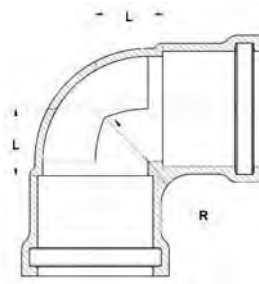

# PVC Fittings for C900 Pipe *Product Sheet*

**Tee**

Cat. No.	Size	L	H	Wt
312-0404	4 x 4	2.8	2.8	6.7
312-0604	6 x 4	2.8	3.9	11.5
312-0606	6 x 6	3.9	3.9	14.5
312-0804	8 x 4	2.8	5.1	19.0
312-0806	8 x 6	3.9	5.1	23.0
312-0808	8 x 8	5.1	5.1	26.0

**90 Bend**

Cat. No.	Size	L	R	Wt
318-040	4	2.8	2.2	6.0
318-060	6	3.9	3.2	12.0
318-080	8	5.1	4.2	23.0

**45 Bend**

Cat. No.	Size	L	R	Wt
322-040	4	1.3	2.2	4.1
322-060	6	1.8	3.2	8.2
322-080	8	2.2	4.2	16.1

**22 1/2 Bend**

Cat. No.	Size	L	R	Wt
324-040	4	0.9	2.2	4.0
324-060	6	1.2	3.2	8.0
324-080	8	1.3	4.2	15.0

**Plug**

Cat. No.	Size	L	B	Wt
344-060	6	4.75	0.8	3.1
344-080	8	5.25	1.0	6.2

**Reducer**

Cat. No.	Size	L	B	Wt
317-0604	6 x 4	4.75	0.8	10.4
317-0806	8 x 6	5.25	1.0	19.6

**Line Coupling**

Cat. No.	Size	L	G	Wt
308-040	4	8.9	0.4	2.9
308-060	6	10.0	0.5	6.0
308-080	8	11.3	0.6	11.5

**Repair Coupling**

Cat. No.	Size	L	I	Wt
309-040	4	8.9	6.6	3.4
309-060	6	10.0	7.5	6.7
309-080	8	11.3	8.6	12.5