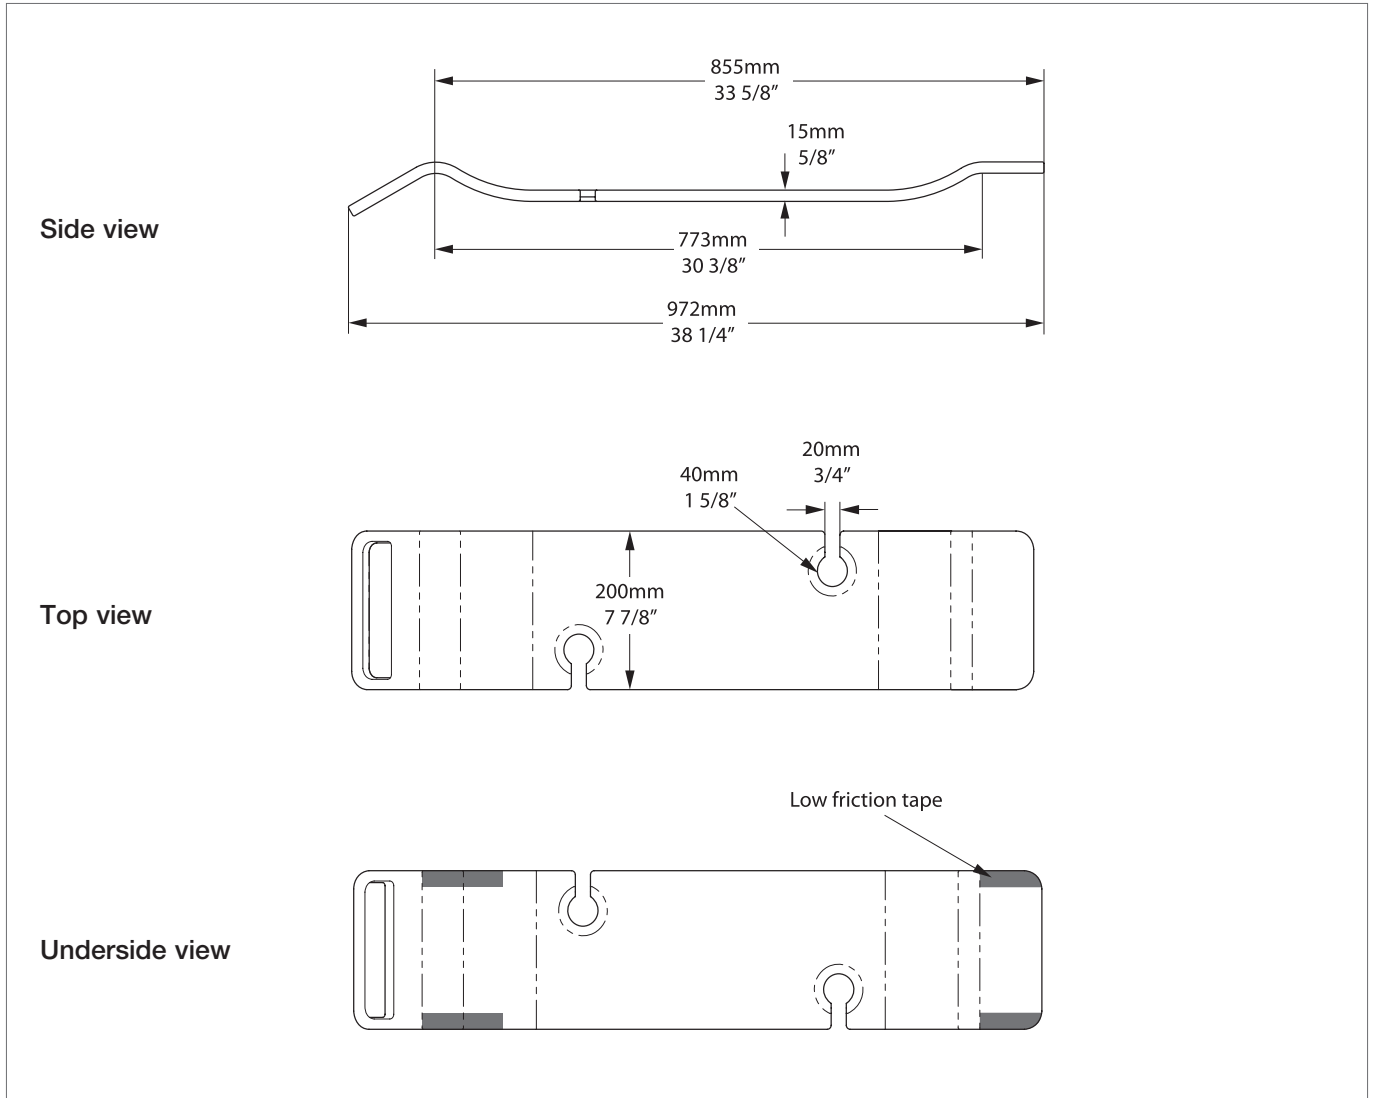

Tombolo 10

TOM-10-OAK / TOM-10-WAL / TOM-10-WHT

Contemporary bath rack
 Pont de baignoire Design
 Bandeja de bañera

• All measurements subject to +/-5% tolerance

5 year warranty on accessories
 Garantie de 5 ans sur les accessoires
 5 años de garantía en accesorios