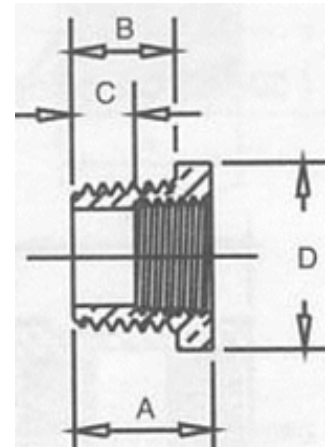

DIMENSIONAL SPECIFICATIONS

LEADED IMPORT BRASS FITTINGS** 125 LB.

HEX BUSHING CONTINUED

Part #	Size (IN.)	Approx. Net WT. (LB.)	A	B	C	D
X114-2406	1-1/2 X 3/8	0.45	1.14	0.81	0.57	1.78
X114-2412	1-1/2 X 3/4	0.50	1.20	0.83	0.70	1.63
X114-2416	1-1/2 X 1	0.65	1.14	0.83	0.56	2.00
X114-2420	1-1/2 X 1-1/4	0.43	1.14	0.83	0.43	2.00
X114-3208	2 X 1/2	1.10	1.31	0.88	0.88	1.34
X114-3212	2 X 3/4	1.15	1.31	0.88	0.81	1.63
X114-3220	2 X 1-1/4	0.87	1.22	0.88	0.55	2.50
X114-3224	2 X 1-1/2	0.81	1.22	0.88	0.52	2.50
X114-4016	2-1/2 X 1	1.76	1.53	1.09	0.94	1.97
X114-4020	2-1/2 X 1-1/4	1.67	1.53	1.09	0.84	2.97
X114-4032	2-1/2 X 2	1.21	1.44	1.07	0.69	2.41
X114-4824	3 X 1-1/2	2.44	1.63	1.13	0.91	3.50
X114-4832	3 X 2	1.70	1.61	1.13	0.86	3.50
X114-4840	3 X 2-1/2	1.69	1.53	1.13	0.61	3.88