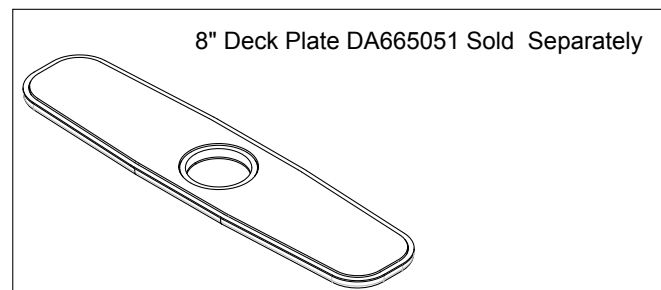

Illustrated Parts List
Liste de pièces illustrée
Lista ilustrada de partes

Replacement parts, call:
 Les pièces de rechange, appelez:
 Partes de reemplazo, llame:

1-888-328-2383

WWW.DANZE.COM

D454058

Single Handle Pull - Down Kitchen Faucet
Robinet de cuisine à simple poignée avec
douchette rétractable
Grifo de cocina abatible de una manija

Model #	Finishes	Fini	Acabado
<u>D454058</u>	<u>Chrome</u>	<u>Chrome</u>	<u>Cromo</u>
<u>D454058SS</u>	<u>Stainless Steel</u>	<u>Acier Inoxydable</u>	<u>Acero Inoxydable</u>

Part	Nom	Nombre	Part #
Name	de la pièce	de Parte	# de pièce
1⊙ Metal Handle Assembly	Assemblage de manette en métal	Ensamblaje de manija metálicas	DA602334
2⊙ Locking Nut	Écrou de blocage	Contratuercas	DA104345
3 Ceramic Disc Cartridge	Cartouche à disque en céramique	Cartucho de disco cerámico	DA507906N
4 Hose Guide	Guide de boyau	Guía de la manguera	DA126144
5⊙ Spray Head	Assemblage du tête d'arroseur	Ensamblaje de cabeza del rociador	DA528023N
6 Hose Adapter Assembly	Assemblage d'adaptateur de boyau	Ensamblaje del adaptador de manguera	DA66G142N
7 Mounting Hardware Assembly	Assemblage du matériel de fixation	Ensamblaje de ferreteria de montaje	A66D401
8 Weight	Poids	Pesas	DA504741