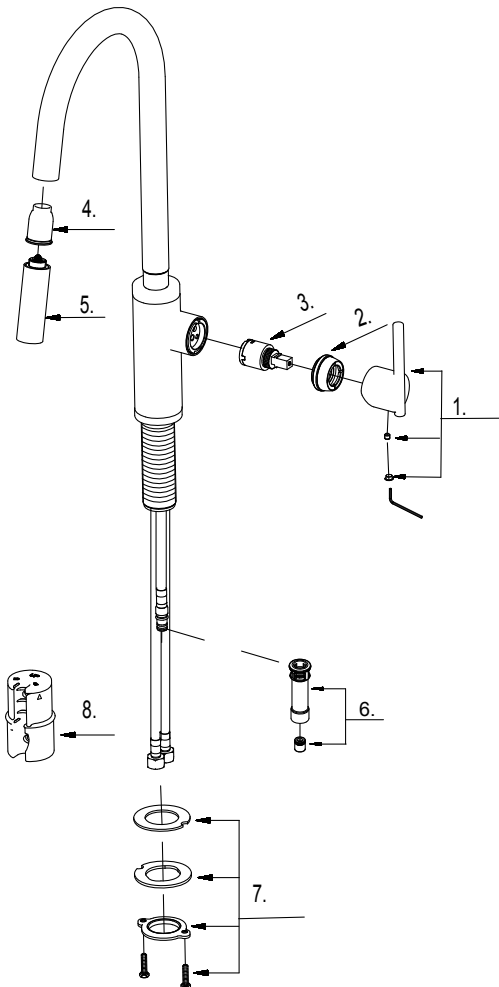

Illustrated Parts List
Liste de pièces illustrée
Lista ilustrada de partes

Replacement parts, call:
 Les pièces de rechange, appelez:
 Partes de reemplazo, llame:

1-888-328-2383

WWW.DANZE.COM

D454058

Single Handle Pull - Down Kitchen Faucet
Robinet de cuisine à simple poignée avec
douchette rétractable
Grifo de cocina abatible de una manija

Model #	Finishes	Fini	Acabado
<u>D454058</u>	<u>Chrome</u>	<u>Chrome</u>	<u>Cromo</u>
<u>D454058SS</u>	<u>Stainless Steel</u>	<u>Acier Inoxydable</u>	<u>Acero Inoxydable</u>

Part	Nom	Nombre	Part #
Name	de la pièce	de Parte	# de pièce
1⊙ Metal Handle Assembly	Assemblage de manette en métal	Ensamblaje de manija metálicas	DA602334
2⊙ Locking Nut	Écrou de blocage	Contratuercas	DA104345
3 Ceramic Disc Cartridge	Cartouche à disque en céramique	Cartucho de disco cerámico	DA507906N
4 Hose Guide	Guide de boyau	Guía de la manguera	DA126144
5⊙ Spray Head	Assemblage du tête d'arroseur	Ensamblaje de cabeza del rociador	DA528023N
6 Hose Adapter Assembly	Assemblage d'adaptateur de boyau	Ensamblaje del adaptador de manguera	DA66G142N
7 Mounting Hardware Assembly	Assemblage du matériel de fixation	Ensamblaje de ferreteria de montaje	A66D401
8 Weight	Poids	Pesas	DA504741