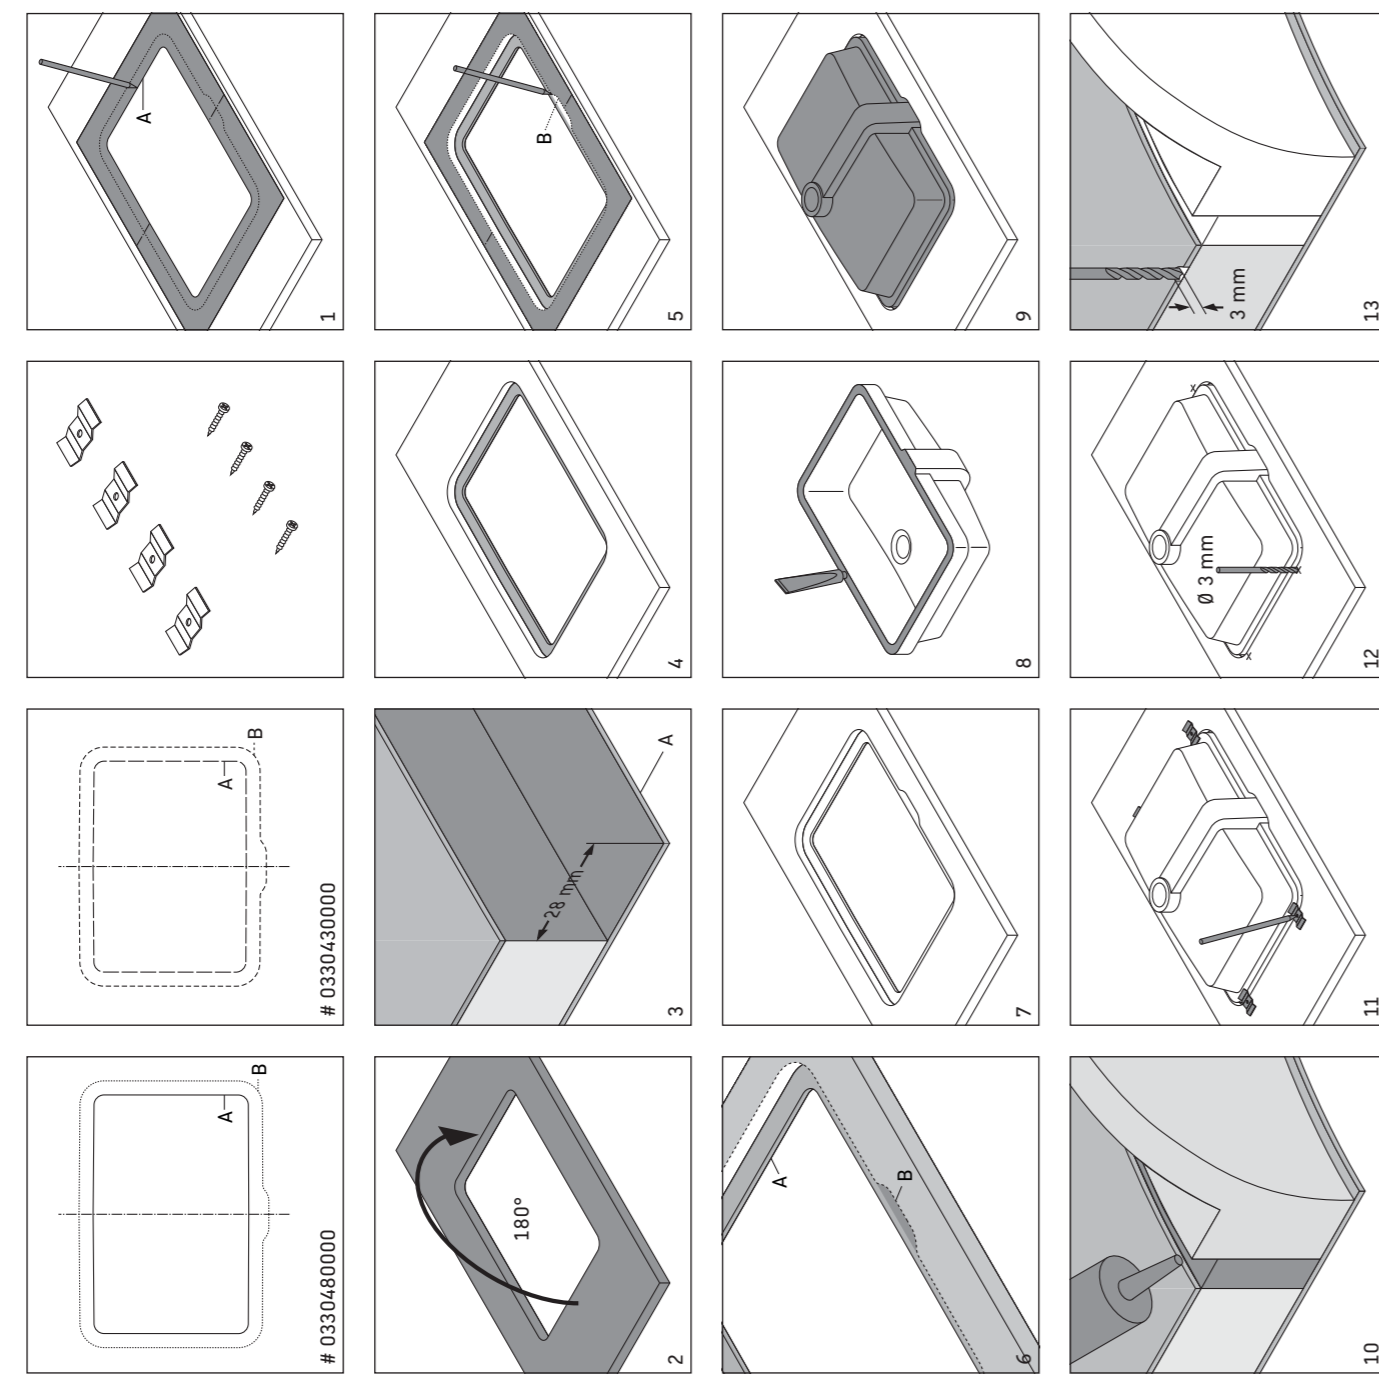

5 HAL_1324/0713.12.22

4 HAL_1324/0713.12.22