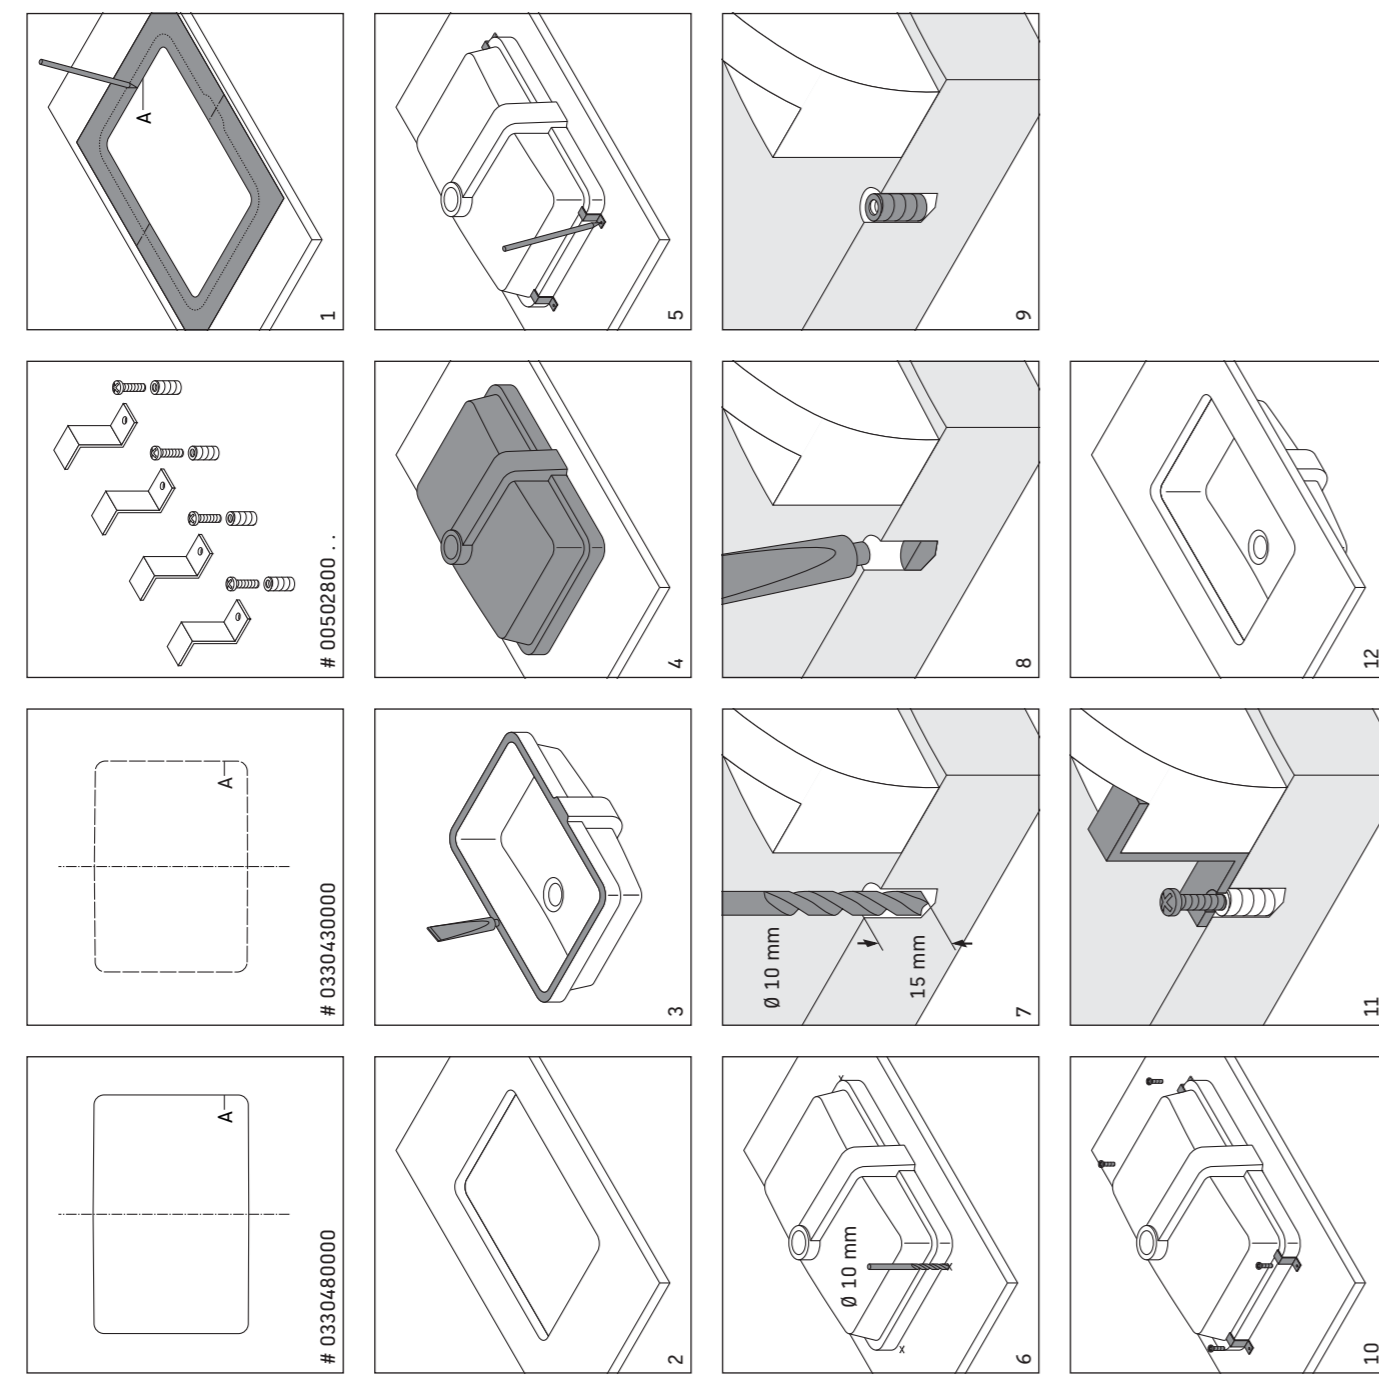

6 HAL_1324/0713.12.22