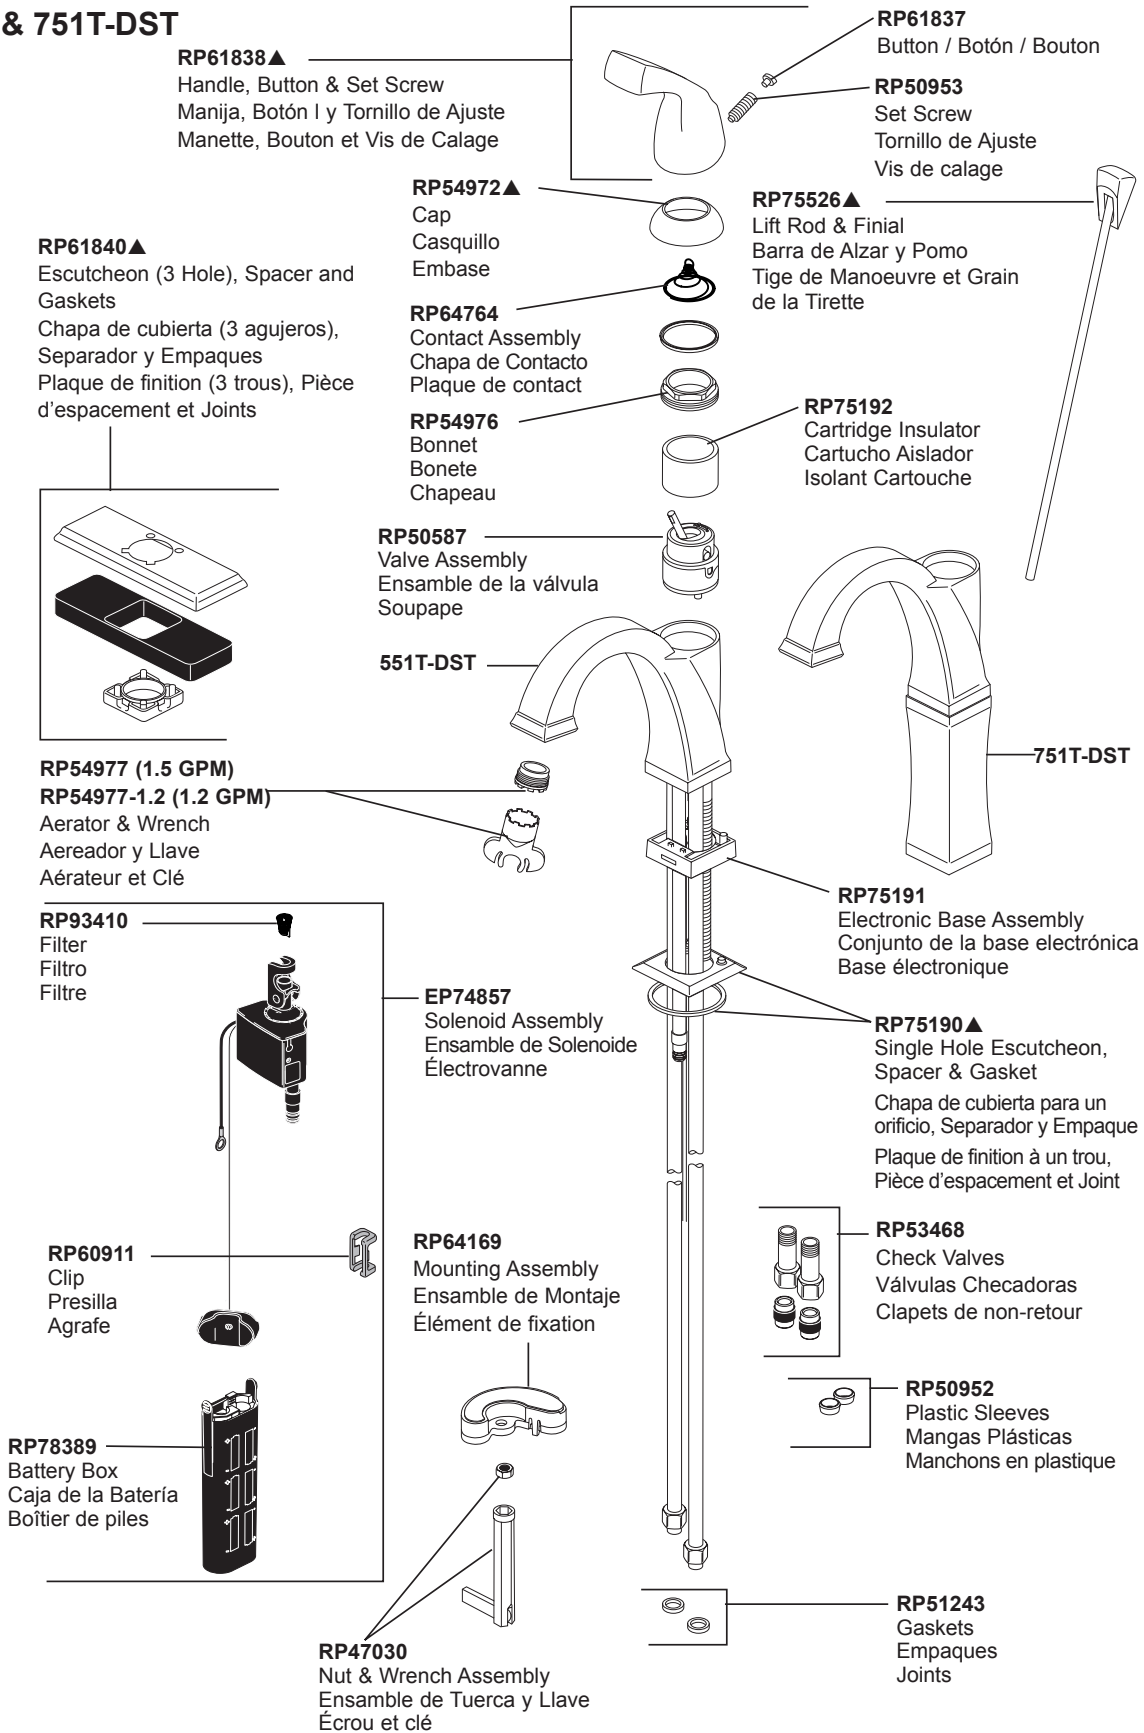

DRYDEN™

Models/Modelos/Modèles

551T-DST & 751T-DST

▲Specify Finish / Especificque el Acabado / Précisez le Fini