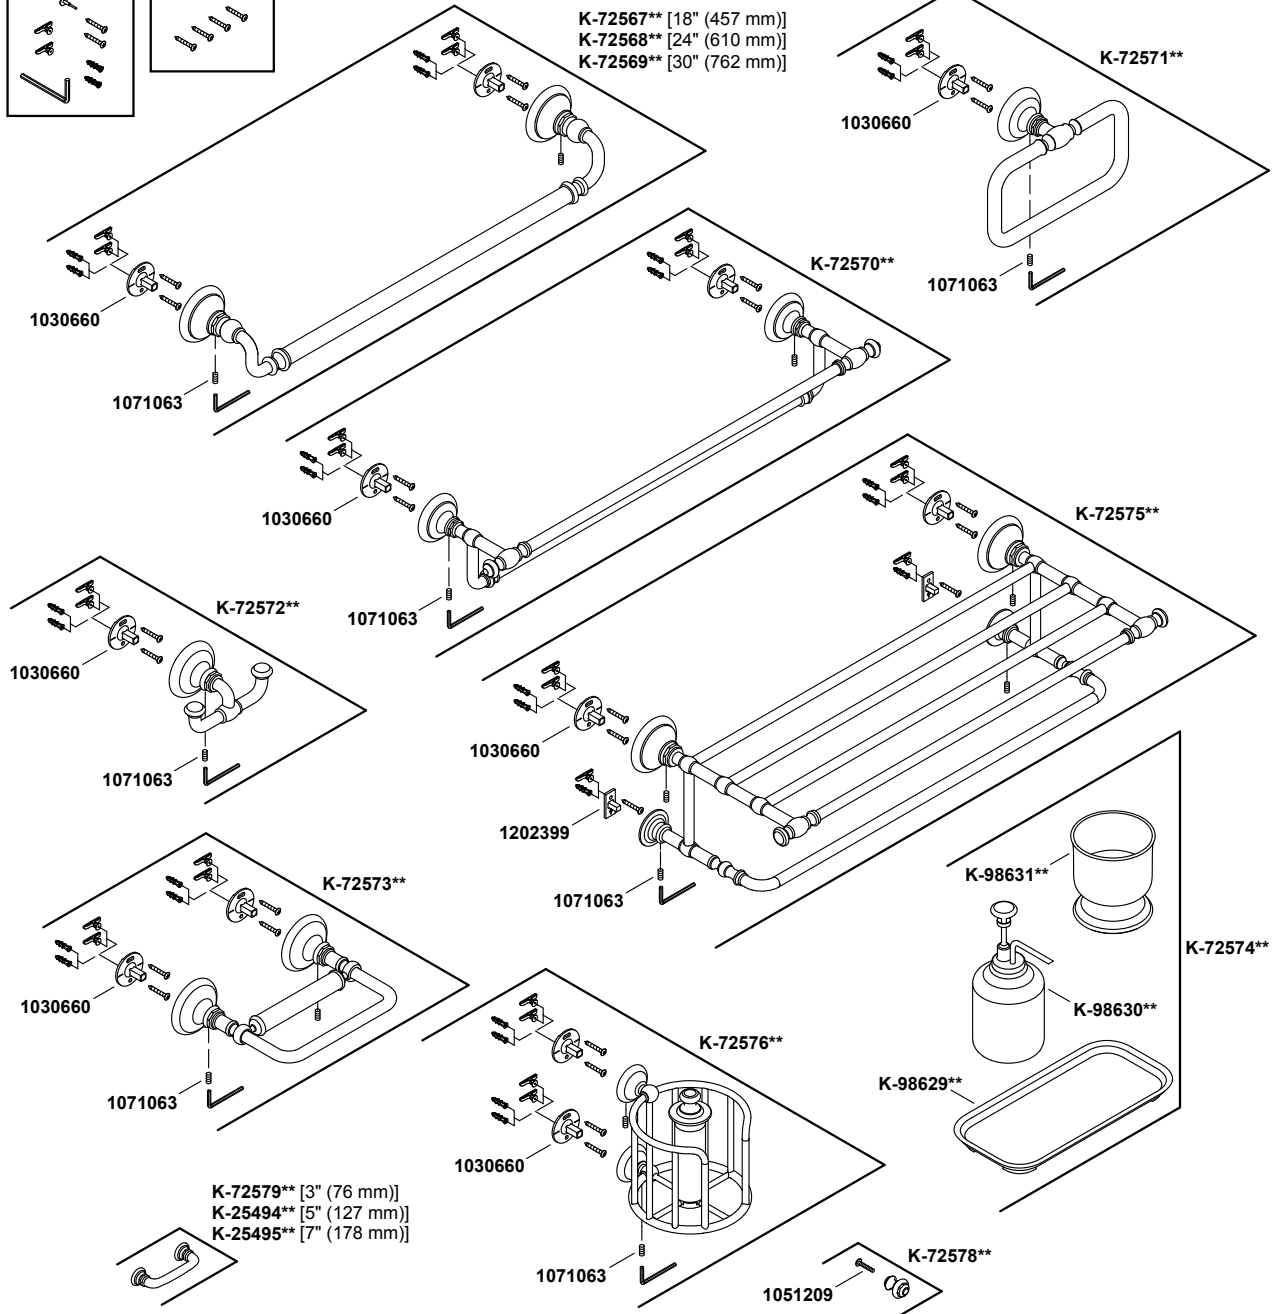

# Artifacts®

18" towel bar  
K-72567-CP

1205321-8-D

©2019 Kohler Co.