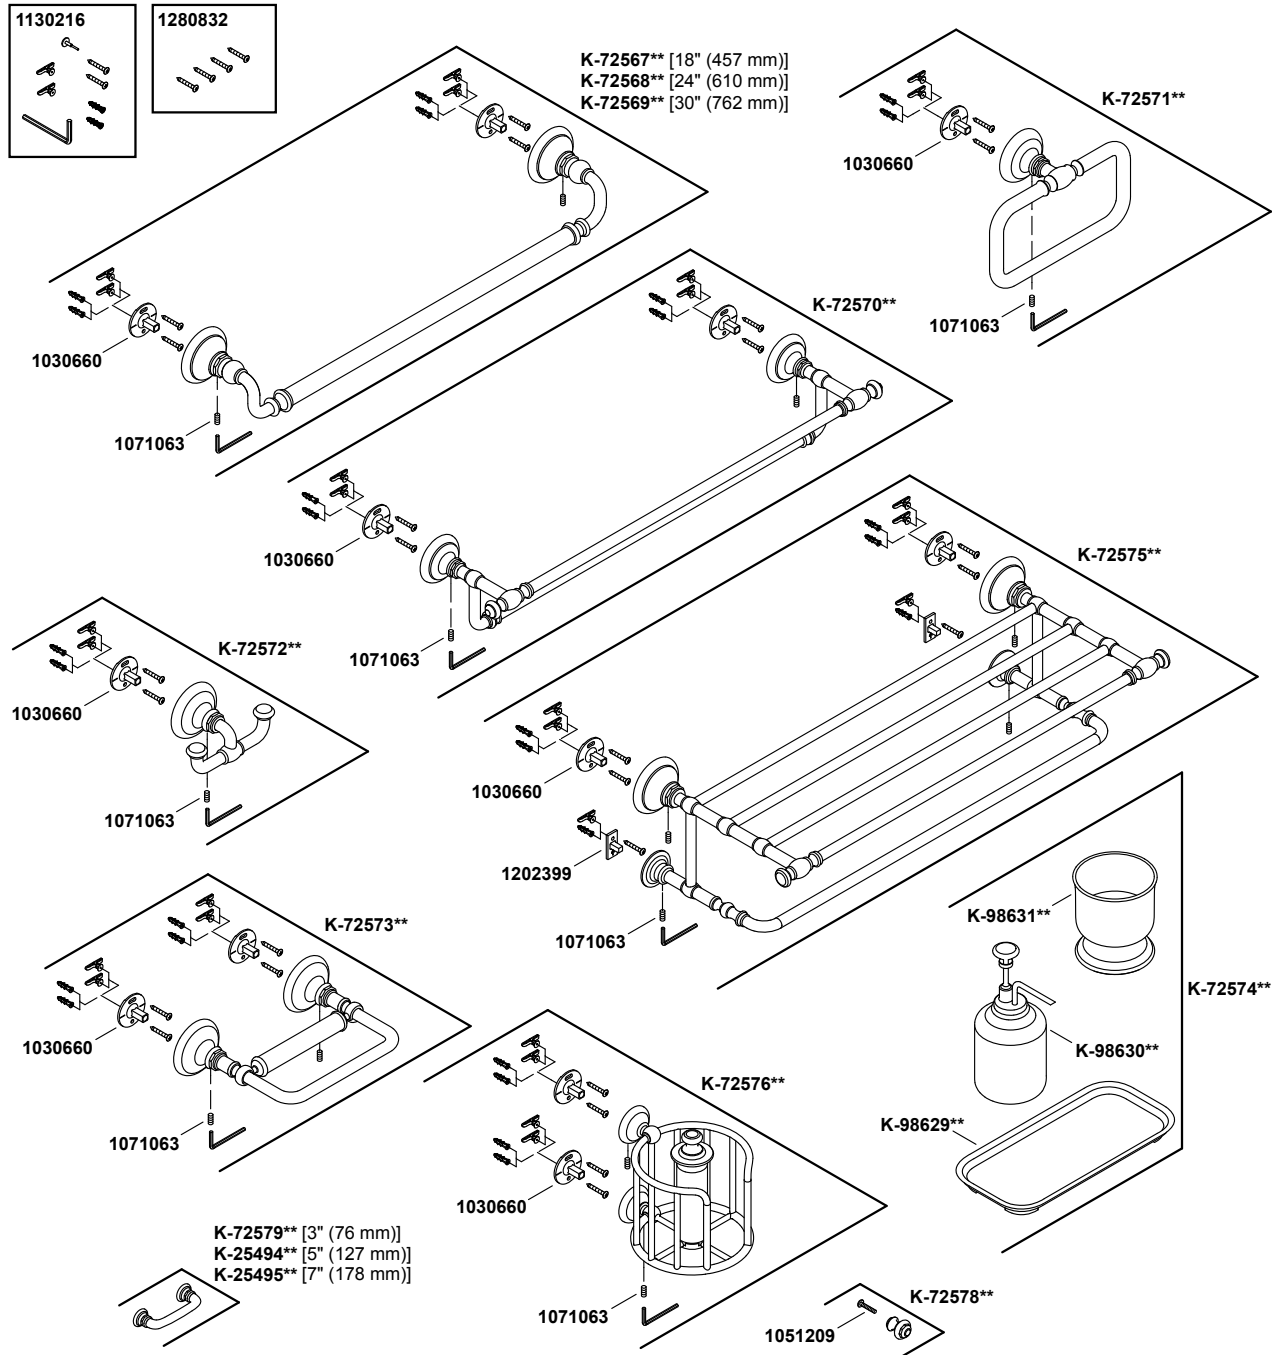

Artifacts®

24" towel bar
K-72568-CP

1205321-8-D

©2019 Kohler Co.