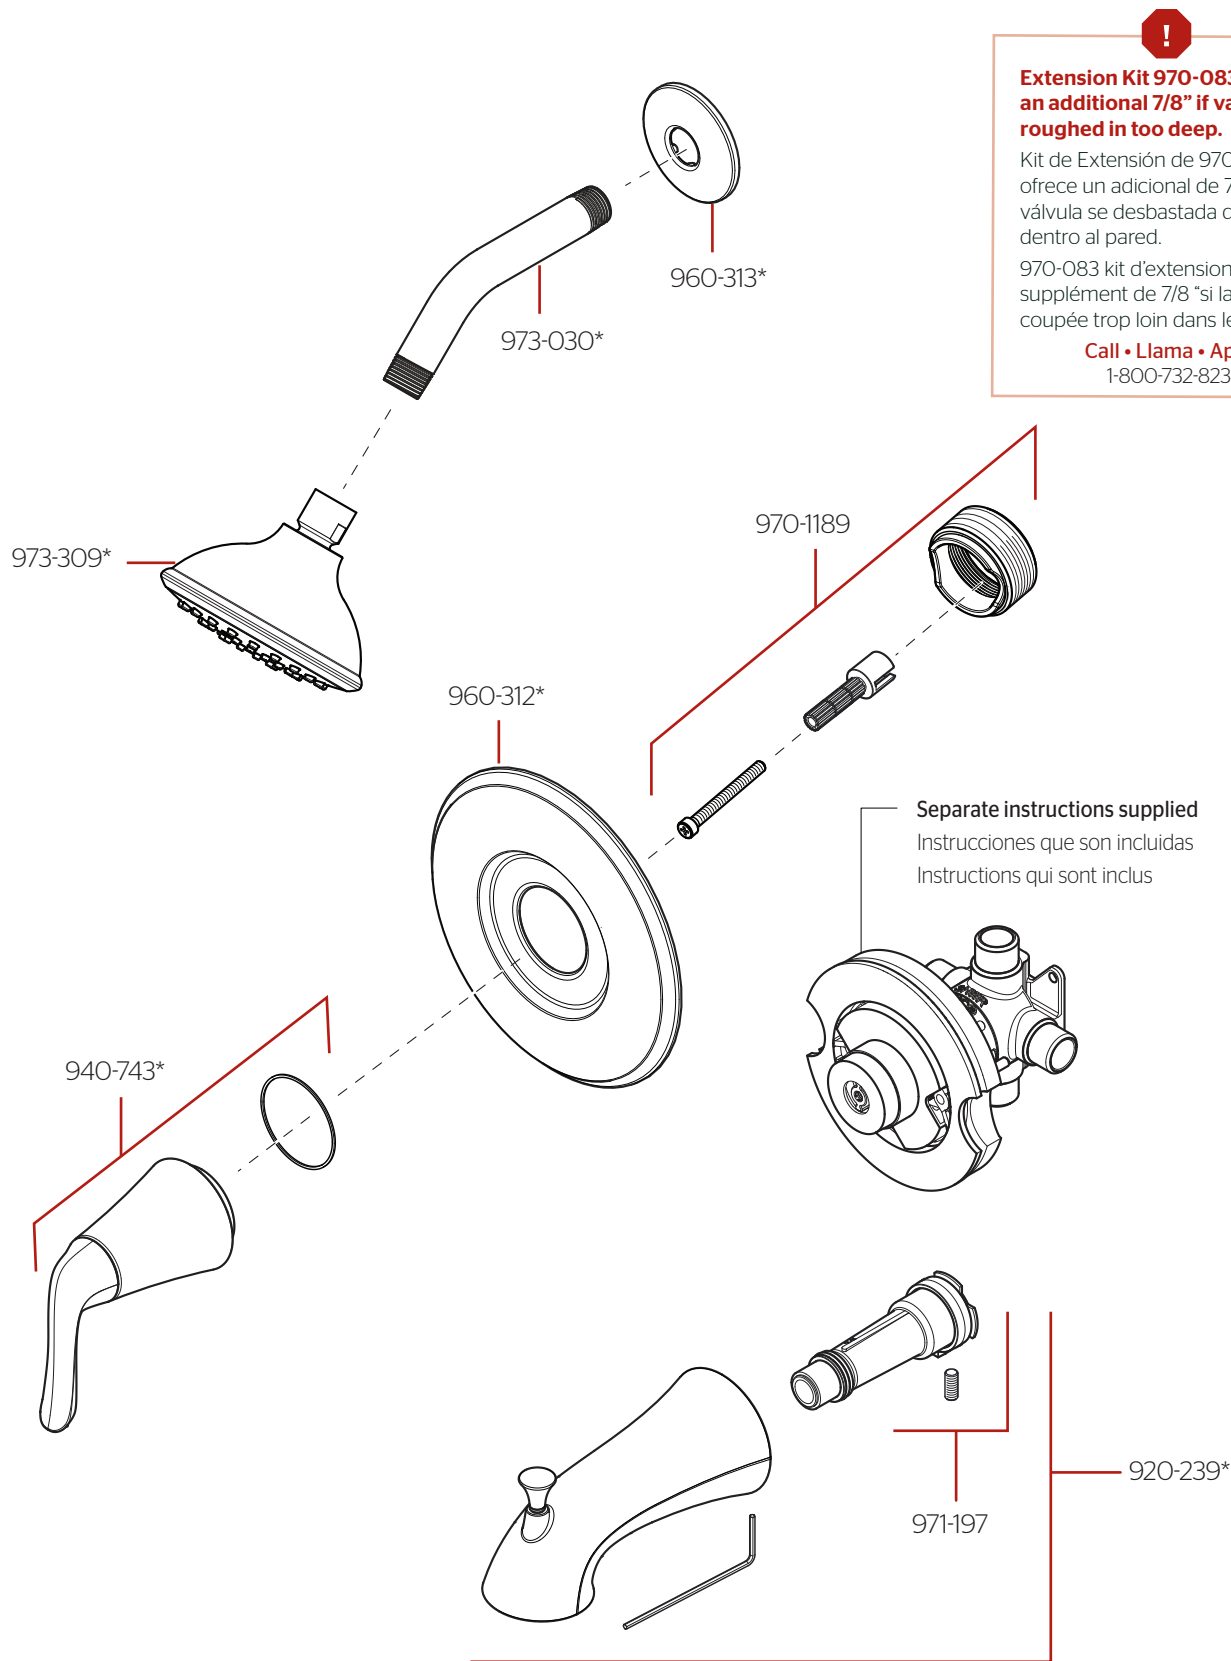

8P8-WS2-MALS • Parts Explosion • Hoja de Despiece • Vue Éclatée des Pièces

	English	Español	Français
*	Replace * with Finish Letter	Reemplaza * con letra de acabado	Remplace * avec la lettre de finition
BG	PVD Brushed Gold	PVD Oro Cepillado	PVD Or Balayé
GS	Brushed Nickel with Spot Defense	Niquel Cepillado con Spot Defense	Nickel Brossé avec Spot Defense
SDB	Matte Black with Spot Defense	Negra Mate con Spot Defense	Noir Mat avec Spot Defense