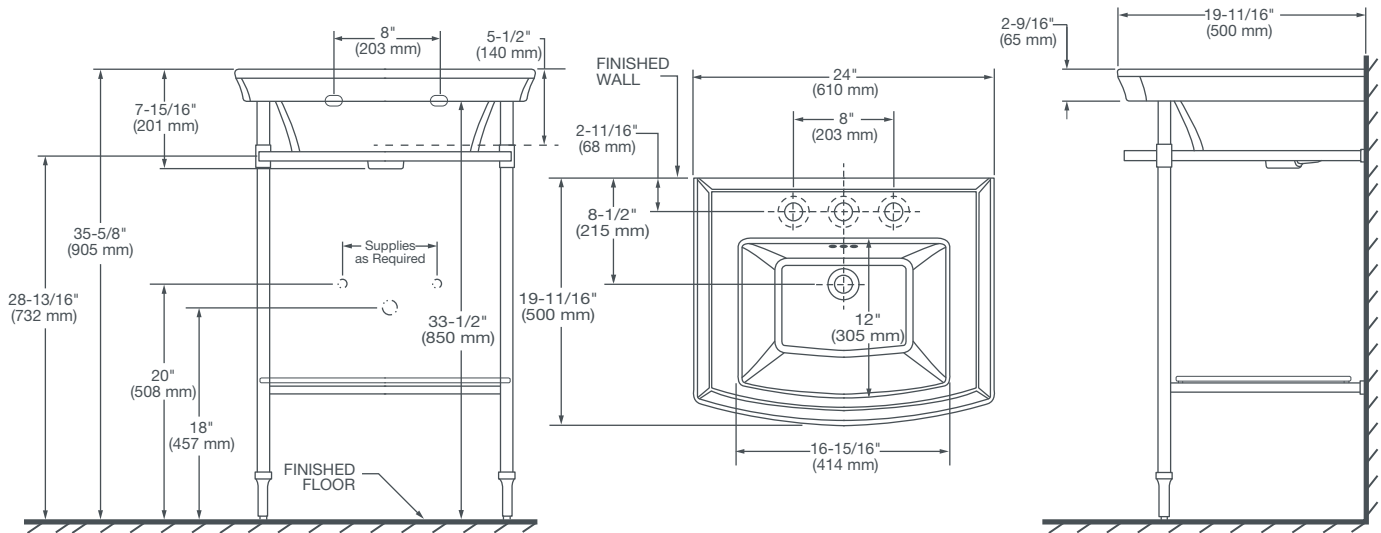

DIMENSIONS

NOMINAL DIMENSIONS

24" x 19-11/16" x 35-5/8" (610 x 500 x 905 mm)

BOWL INSIDE DIMENSIONS

16-5/16" (414 mm) wide

12" (305 mm) front-to-back

5-1/2" (140 mm) deep

COLORS/FINISHES

DIMENSIONES

DIMENSIONES NOMINALES

24" x 19-11/16" x 35-5/8" (610 x 500 x 905 mm)

DIMENSIONES INTERIORES DE LA TAZA

16-5/16" (414 mm) ancho

12" (305 mm) de adelante a atrás

5-1/2" (140 mm) profundidad

COLORES/ACABADOS

RDIAGRAMA DE PREPARACIÓN
EN LA SIGUIENTE PÁGINA

WYATT®

LAVABO CON CONSOLA DE 24"

NOTAS:

Las dimensiones mostradas para los suministros locales y el sifón en "P" son sugerencias. Instale un refuerzo adecuado para todos los soportes de la pared.
 Los anclajes de tabla/pedestal y accesorios de montaje serán suministrados por otros.
 Las conexiones no se incluyen con el producto y deben pedirse por separado.
 Las instrucciones de instalación se suministran con el lavabo.

DIMENSIONS

DIMENSIONS NOMINALES

610 x 500 x 905 mm (24 po x 19-11/16 po x 35-5/8 po)

DIMENSIONS INTÉRIEURES DE LA CUVETTE

414 mm (16-5/16 po) de largeur
305 mm (12 po) d'avant en arrière
140 mm (5-1/2 po) de profondeur