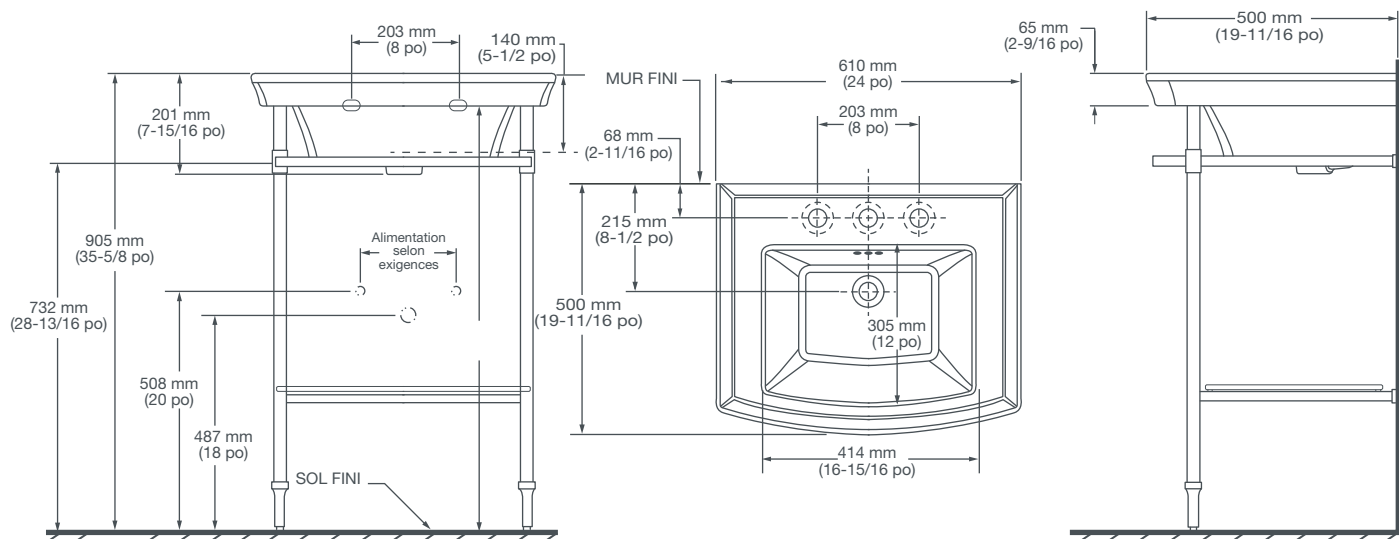

DIMENSIONS

NOMINAL DIMENSIONS

24" x 19-11/16" x 35-5/8" (610 x 500 x 905 mm)

BOWL INSIDE DIMENSIONS

16-5/16" (414 mm) wide

12" (305 mm) front-to-back

5-1/2" (140 mm) deep

COLORS/FINISHES

DIMENSIONES

DIMENSIONES NOMINALES

24" x 19-11/16" x 35-5/8" (610 x 500 x 905 mm)

DIMENSIONES INTERIORES DE LA TAZA

16-5/16" (414 mm) ancho

12" (305 mm) de adelante a atrás

5-1/2" (140 mm) profundidad

COLORES/ACABADOS

DIMENSIONS

DIMENSIONS NOMINALES

610 x 500 x 905 mm (24 po x 19-11/16 po x 35-5/8 po)

DIMENSIONS INTÉRIEURES DE LA CUVETTE

414 mm (16-5/16 po) de largeur
305 mm (12 po) d'avant en arrière
140 mm (5-1/2 po) de profondeur

Meets or Exceeds ASME A112.19.2/ CSA B45.1

ROUGH-DANS LE SCHÉMA DE
LA PAGE SUIVANTE

PART OF **LIXIL**

LAVABO DE CONSOLE 24 PO WYATT^{MD}

REMARQUES :

Les dimensions indiquées pour l'emplacement des robinets d'alimentation et du siphon « P » sont suggérées.
Renforcer de manière appropriée tous les supports muraux.
Les brides du lavabo/de la colonne et les dispositifs de montage sont fournis par d'autres fournisseurs.
Les raccords ne sont pas compris avec l'appareil et doivent être commandés séparément.
Les consignes d'installation sont fournies avec le lavabo.