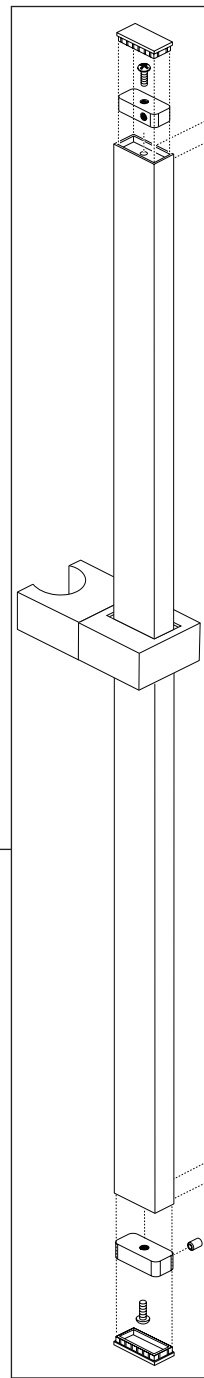

Model/Modelo/Modèle
 85780
 Series/Series/Seria
 Siderna™

RP62600▲

Wall Elbow
 Codo de pared
 para el suministro
 Sortie de douche
 de mur

RP49645▲

Hose & Gaskets
 Manguera con
 Empaques
 Tuyau avec joints

RP63768▲

Hand Held Shower
 Regadera de Mano
 Douche à main

RP77093▲

Slide Bar Assembly
 Ensamble De Barra De
 Diapositiva
 De Barre coulissante

RP77094▲

Mounting Hardware (1 set only)
 Herraje de Instalación
 (1 sistema solamente)
 Pièces de montage
 (1 ensemble seulement)