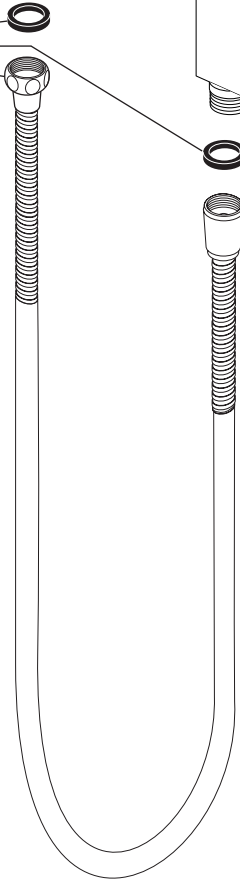

Model/Modelo/Modèle
 85780
 Series/Series/Seria
 Siderna™

RP62600▲

Wall Elbow
 Codo de pared
 para el suministro
 Sortie de douche
 de mur

RP49645▲

Hose & Gaskets
 Manguera con
 Empaques
 Tuyau avec joints

RP63768▲

Hand Held Shower
 Regadera de Mano
 Douche à main

RP77093▲

Slide Bar Assembly
 Ensamble De Barra De
 Diapositiva
 De Barre coulissante

RP77094▲

Mounting Hardware (1 set only)
 Herraje de Instalación
 (1 sistema solamente)
 Pièces de montage
 (1 ensemble seulement)