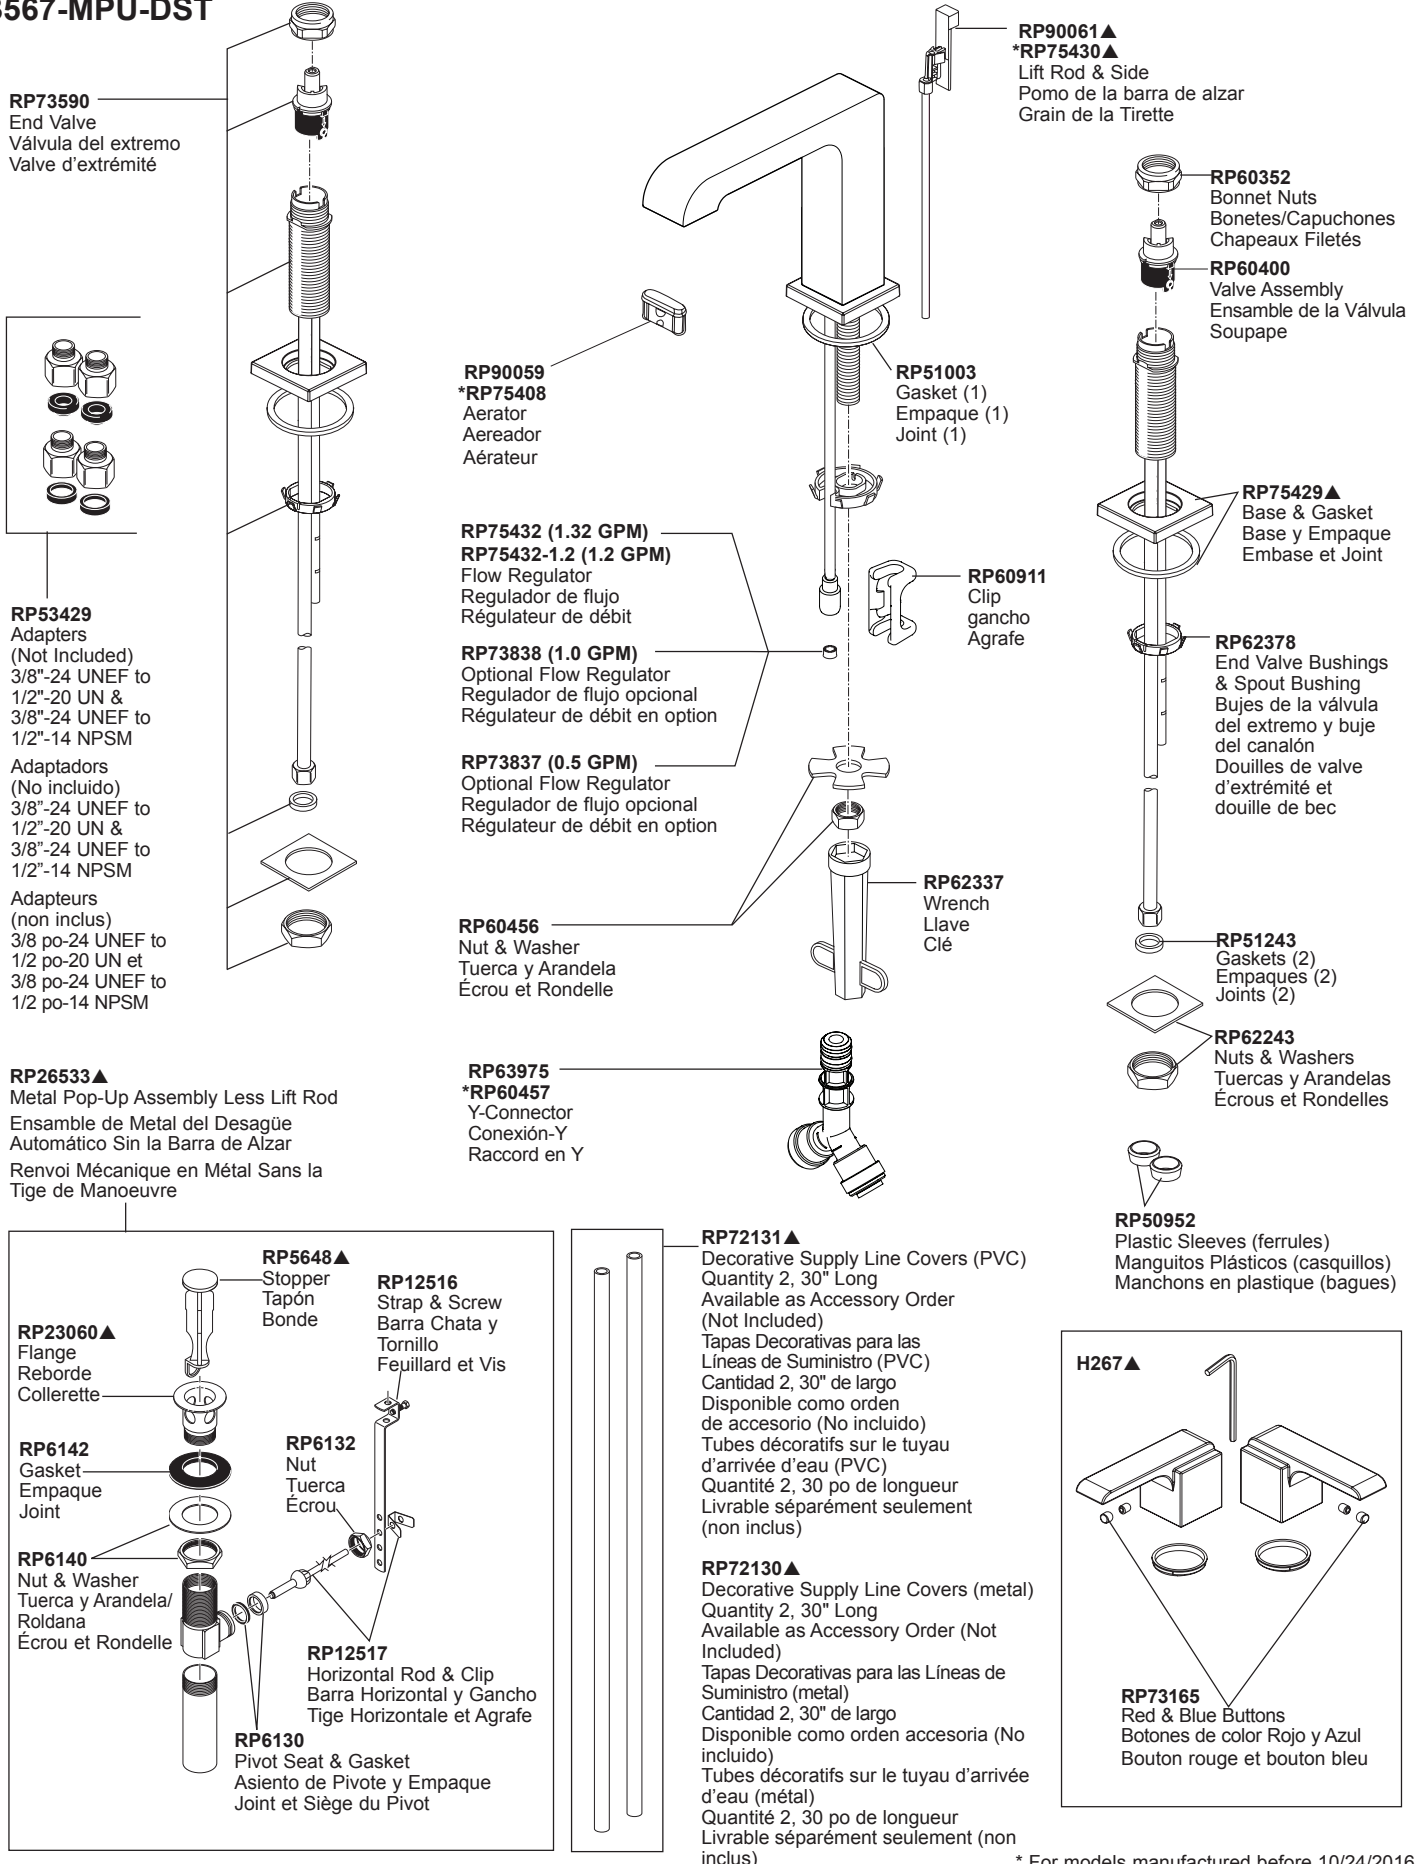

ARA®
Model/Modelo/Modèle
3567-MPU-DST

▲Specify Finish / Especificque el Acabado / Précisez le Fini

* For models manufactured before 10/24/2016.
 * Para modelos fabricados antes de 24/10/2016.
 * Pour les modèles fabriqués avant le 24/10/2016.