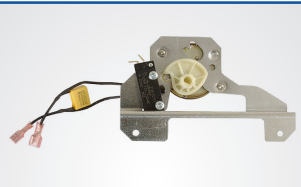

Phone / Téléphone: 1-800-663-6060

OVEN / CUISINIÈRE

\$55⁸⁹

Door Latch Assembly
Ensemble De Verrouillage Pour Porte
318095957

\$3⁷⁵

Top Burner Receptacle Kit
Kit De Prise, Bruleur De Haut
5303935058

\$10⁵⁰

8" 5-Turn Surface Element
Élément De Surface 8", 5 Tours
316442301