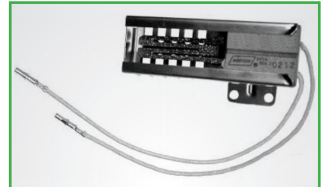

Phone / Téléphone: 1-800-663-6060

OVEN / CUISINIÈRE

\$55⁸⁹

Door Latch Assembly
Ensemble De Verrouillage Pour Porte
318095957

\$3⁷⁵

Top Burner Receptacle Kit
Kit De Prise, Bruleur De Haut
5303935058

\$10⁵⁰

8" 5-Turn Surface Element
Élément De Surface 8", 5 Tours
316442301

\$26⁵⁵

Gas Igniter
Allumeur, Four
5303935066

\$21⁶⁹

Light Socket
Douille De Lumière
316116400

\$45⁵⁹

Infinite Heat Switch
Commutateur De Chaleur Infinite
318120500

\$28⁵⁹

Large Surface Element Switch
Commutateur Pour Élément À Grande Surface
318293811