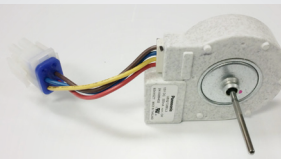

\$10.69

Range Overlay
Membrane De Minuterie Pour Cuisinière
316419828

\$88.79

Refrigerator Ice Maker
Machine À Glaçons
243297606

\$38.49

PureSource Ultra Water Filter
Fitre À Eau ULTRAWF

\$35.99

PureSource Plus Water Filter
Fitre À Eau WFCB