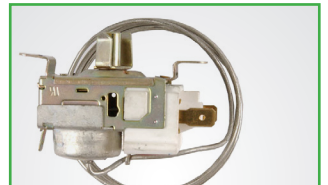

$62⁹⁵

Temperature Control
Contrôle De Température
5304421256

Phone / Téléphone: 1-800-663-6060