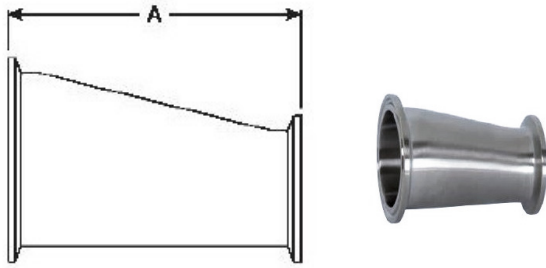

32MP - Clamp Eccentric Reducer

| Tube OD (in) | Part Number | | A (in) | Weight (lb) |
|-----------------|-------------|-------------|-----------|----------------|
| | 304 | 316L | | |
| 1-1/2 X 1 | G3214MP74JG | G3214MP76JG | 3.000 | 0.352 |
| 2 X 1 | G3214MP74KG | G3214MP76KG | 5.000 | 0.616 |
| 2 X 1-1/2 | G3214MP74KJ | G3214MP76KJ | 3.000 | 0.440 |
| 2-1/2 X 1-1/2 | G3214MP74LJ | G3214MP76LJ | 5.000 | 0.704 |
| 2-1/2 X 2 | G3214MP74LK | G3214MP76LK | 3.000 | 0.550 |
| 3 X 2 | G3214MP74MK | G3214MP76MK | 5.000 | 1.100 |
| 3 X 2-1/2 | G3214MP74ML | G3214MP76ML | 3.000 | 0.726 |
| 4 X 2 | G3214MP74PK | G3214MP76PK | 9.125 | 1.980 |
| 4 X 2-1/2 | G3214MP74PL | G3214MP76PL | 7.125 | 1.540 |
| 4 X 3 | G3214MP74PM | G3214MP76PM | 5.125 | 1.584 |
| 6 X 4 | G3214MP74UP | G3214MP76UP | 7.000 | 3.388 |