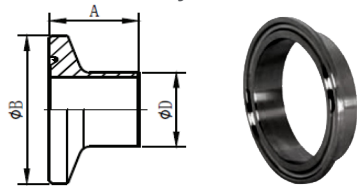

14AM - Sanitary Long Ferrule

Size (in)	Part Number		A(in)	B (in)	D (in)	Weight (lb)
	304	316L	L14AM			
1/2	GL14AM74D	GL14AM76D	1.130	1.000	0.500	0.180
3/4	GL14AM74F	GL14AM76F	1.130	1.000	0.750	0.200
1	GL14AM74G	GL14AM76G	1.130	1.990	1.000	0.200
1-1/2	GL14AM74J	GL14AM76J	1.130	1.990	1.500	0.200
2	GL14AM74K	GL14AM76K	1.130	2.520	2.000	0.200
2-1/2	GL14AM74L	GL14AM76L	1.130	3.050	2.500	0.260
3	GL14AM74M	GL14AM76M	1.130	3.580	3.000	0.330
4	GL14AM74P	GL14AM76P	1.130	4.690	4.000	0.570
5	GL14AM74S	GL14AM76S				0.800
6	GL14AM74U	GL14AM76U	1.500	6.570	6.000	1.100
8	GL14AM74X	GL14AM76X	1.500	8.570	8.000	1.320
10	GL14AM7410	GL14AM7610	1.500	10.550	10.000	2.220
12	GL14AM7412	GL14AM7612	1.500	12.560	12.000	2.850

14WMP - Sanitary Short Ferrule

Size (in)	Part Number		A (in)	B (in)	D (in)	Weight (lb)
	304	316L	14WMP			
1/2	G14WMP74D	G14WMP76D	0.500	1.000	0.500	0.080
3/4	G14WMP74F	G14WMP76F	0.500	1.000	0.750	0.100
1	G14WMP74G	G14WMP76G	0.500	1.990	1.000	0.150
1-1/2	G14WMP74J	G14WMP76J	0.500	1.990	1.500	0.090
2	G14WMP74K	G14WMP76K	0.500	2.520	2.000	0.130
2-1/2	G14WMP74L	G14WMP76L	0.500	3.050	2.500	0.170
3	G14WMP74M	G14WMP76M	0.500	3.580	3.000	0.210
4	G14WMP74P	G14WMP76P	0.620	4.690	4.000	0.390
5	G14WMP74S	G14WMP76S	-	-	-	0.770
6	G14WMP74U	G14WMP76U	0.850	6.570	6.000	0.930
8	G14WMP74X	G14WMP76X	0.850	8.570	8.000	1.250
10	G14WMP7410	G14WMP7610	0.850	10.560	10.000	2.000
12	G14WMP7412	G14WMP7612	0.850	12.560	12.000	2.500