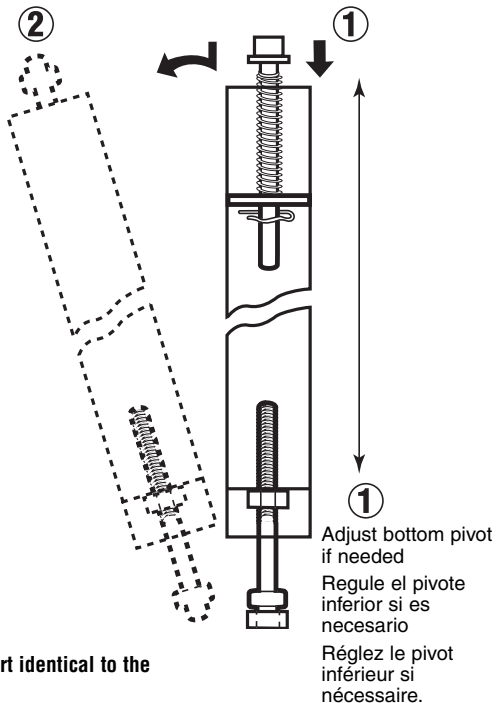

N-6729

Bi-fold door guide rod

Puerta de dos dobladuras: Palillo para el guía

Tige de guidage de porte pliante à deux battants

1/4" Diameter
6 mm diámetro
6 mm de diámetro

NOTE: Installation drawings are typical for this style of replacement part. They may not show a part identical to the one you are installing.

NOTA: Los dibujos para la instalación son genéricos para repuestos de este tipo; por lo que podrían no mostrar una pieza idéntica a la que usted esté instalando.

REMARQUE : Les dessins d'installation sont typiques pour ce style de pièce de rechange. Ils pourraient ne pas illustrer une pièce identique à celle que vous installez.

Swing out door
Abra la puerta hacia fuera
Ouvrez la porte vers l'extérieur

Depress top pivot
Presione el pivote superior
Appuyez sur le pivot supérieur

N 6729-INS

© 2010 Prime-Line Products

PRIME-LINE®

26950 San Bernardino Ave., Redlands, CA 92374