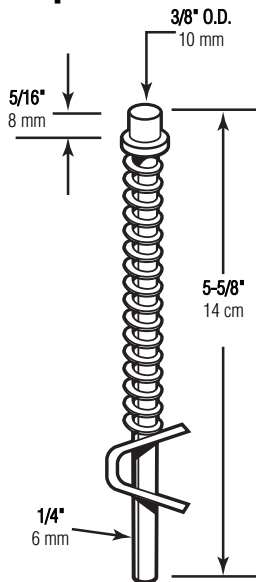

N-6729

Bi-fold door guide rod

Puerta de dos dobladuras: Palillo para el guía

Tige de guidage de porte pliante à deux battants

1/4" Diameter
6 mm diámetro
6 mm de diámetro

NOTE: Installation drawings are typical for this style of replacement part. They may not show a part identical to the one you are installing.

NOTA: Los dibujos para la instalación son genéricos para repuestos de este tipo; por lo que podrían no mostrar una pieza idéntica a la que usted esté instalando.

REMARQUE : Les dessins d'installation sont typiques pour ce style de pièce de rechange. Ils pourraient ne pas illustrer une pièce identique à celle que vous installez.

Swing out door
Abra la puerta hacia fuera
Ouvrez la porte vers l'extérieur

Depress top pivot
Presione el pivote superior
Appuyez sur le pivot supérieur

N 6729-INS

© 2010 Prime-Line Products

PRIME-LINE®

26950 San Bernardino Ave., Redlands, CA 92374