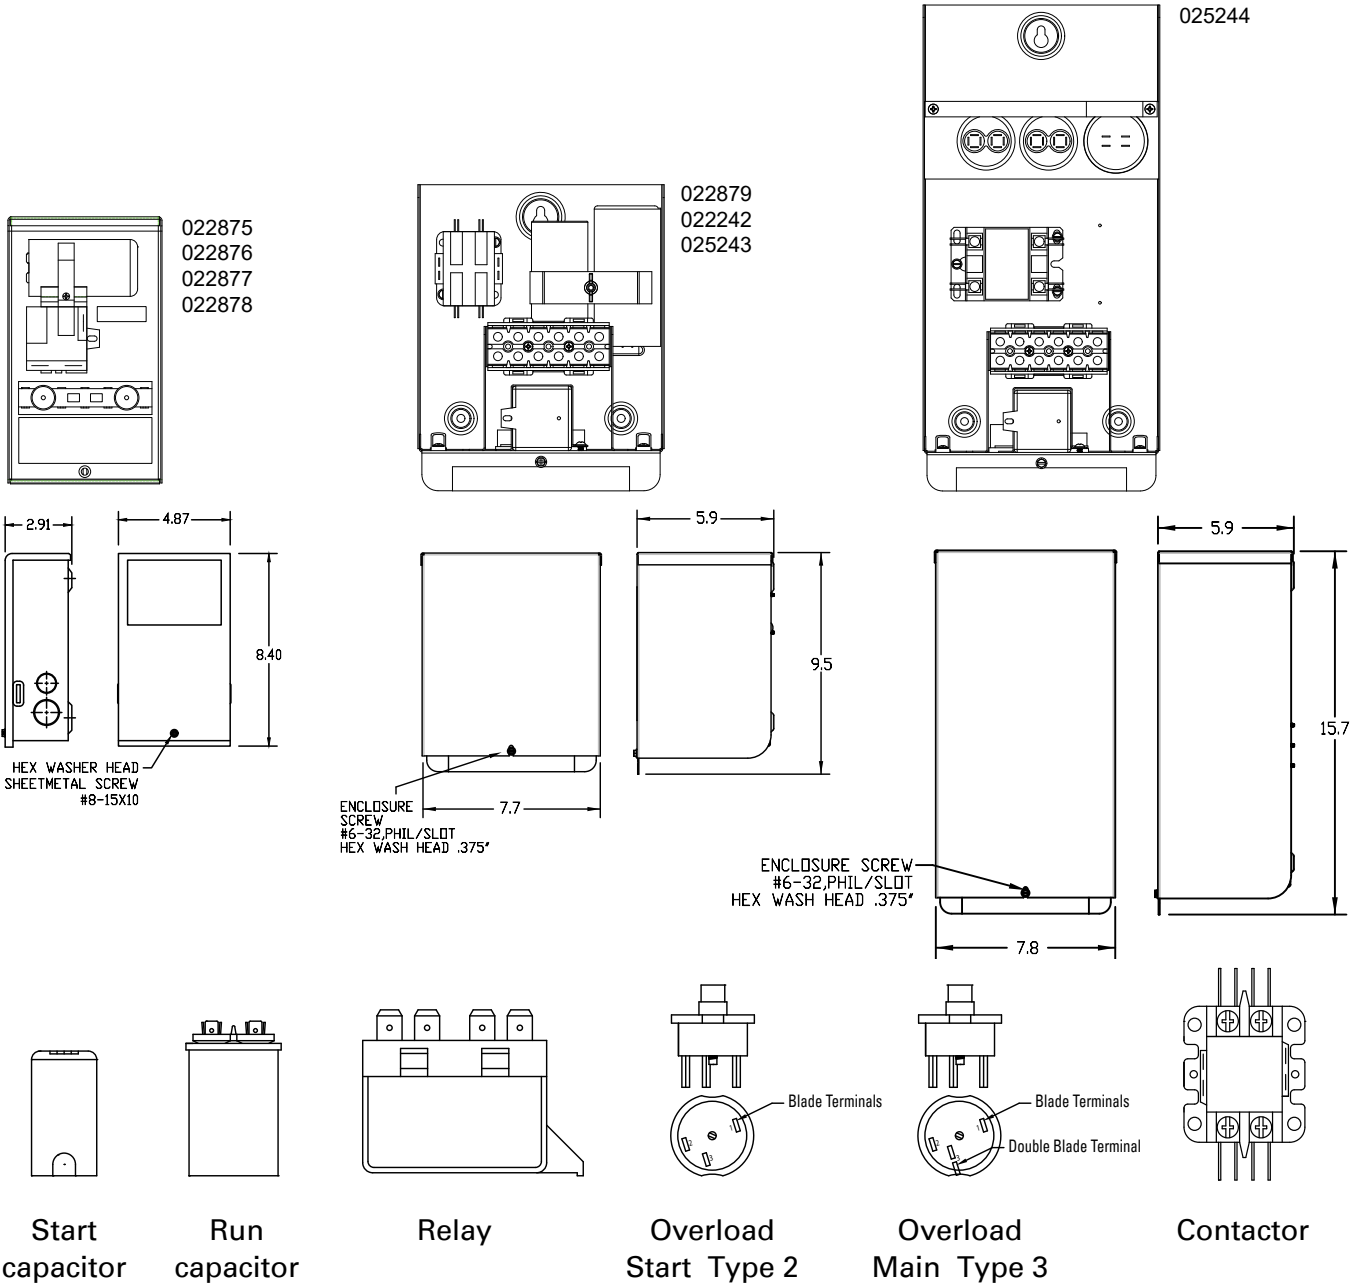

FLINT & WALLING 1 PHASE CONTROL BOX COMPONENTS

(For Pricing Refer To Repair Parts Price List FW0005)

	1/2 HP		3/4 HP	1 HP	1-1/2 HP	2 HP	3HP	5HP
	115V	230V	230V	230V	230V	230V	230V	230V
Control Box P/N	022875	022876	022877	022878	022879	025242	025243	025244
Start Cap	024565	024566	024567	024568	024568	024568	025412	025413
Run Cap	N/A	N/A	N/A	N/A	024569	024570	025414	025415
Relay	024571	024572	024572	024572	024572	024572	024572	025416
Main Overload	N/A	N/A	N/A	N/A	024573	024574	025417	025419
Start Overload	N/A	N/A	N/A	N/A	N/A	024575	025418	025420
Contactor	N/A	N/A	N/A	N/A	N/A	025421	025421	025422